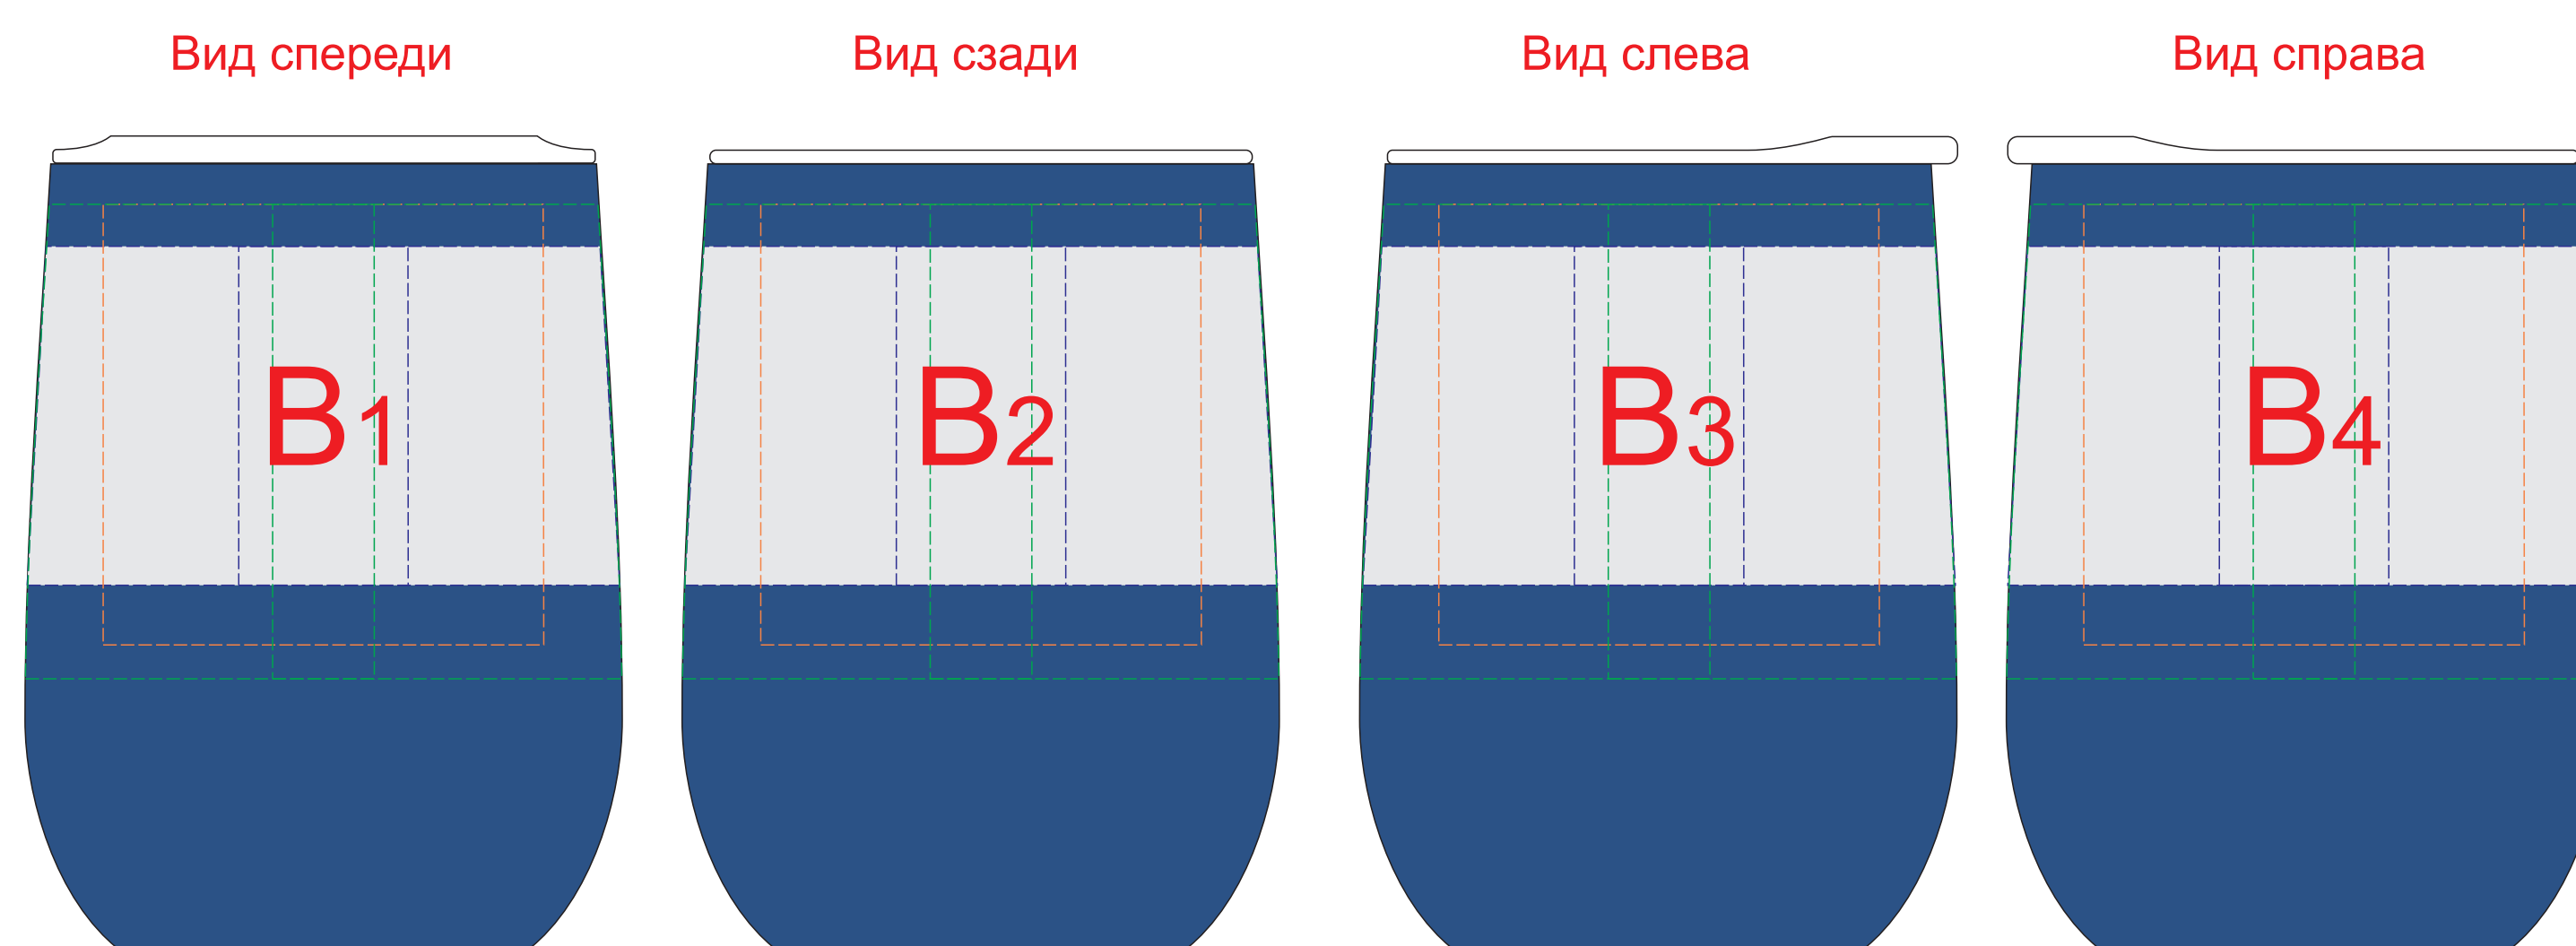

крышка коробки

Внимание! Круговая гравировка не стыкуется и не позиционируется относительно крышки изделия. Возможно искажение изображения из-за неправильной формы изделия. При круговой УФ печати позиционирование относительно крышки невозможно.

Внимание! Тампопечать возможна в 1 цвет - черной, серебряной или золотой краской. Трафаретная печать возможна в 1 цвет - белой, черной или серебряной краской.

А	Вид нанесения	Макс площадь (Ш*В)
	Тампопечать 1+0	35x35мм
	Трафаретная печать 1+0	230x160мм
	Тиснение	60x60мм
	Цифровая печать на белой основе	270x200мм
Шильд спектрум	150x150мм	

В	Вид нанесения	Макс площадь (Ш*В)
	Гравировка	25x50мм
	Гравировка XL	65x65мм
	Круговая гравировка	257x50мм
	УФ печать	15x70
Круговая УФ печать (OREO)	269,9x75	

С	Вид нанесения	Макс площадь (Ш*В)
	Уф печать	50x110мм

D	Вид нанесения	Макс площадь (Ш*В)
	Уф печать	50x85мм