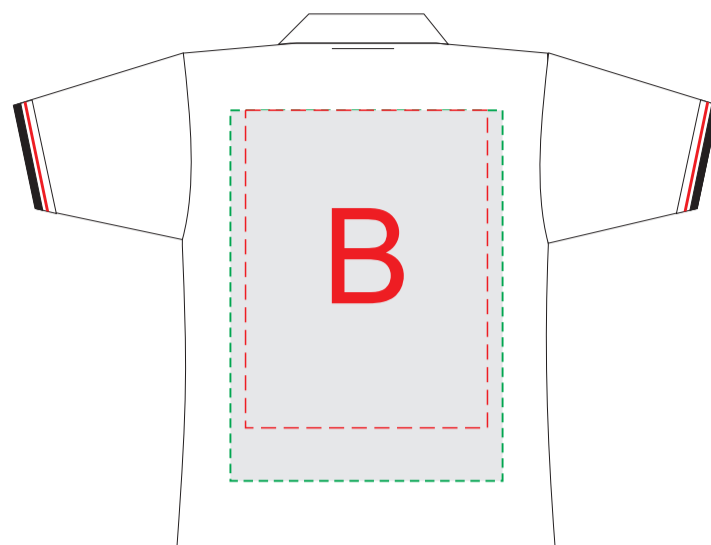

лицо

оборот

размер L

A	Вид нанесения	Макс площадь (Ш*В)
	Трафаретная печать	280x320мм
	Термотрансфер	280x300мм
	Текстильный принтер	360x450мм

B	Вид нанесения	Макс площадь (Ш*В)
	Трафаретная печать	320x420мм
	Термотрансфер	300x300мм
	Текстильный принтер	360x490мм
	Вышивка	250x230мм

C	Вид нанесения	Макс площадь (Ш*В)
	Трафаретная печать	100x100мм
	Термотрансфер	100x100мм
	Вышивка	100x100мм

D	Вид нанесения	Макс площадь (Ш*В)
	Трафаретная печать	110x80мм
	Термотрансфер	110x80мм
	Вышивка	110x80мм

Внимание: на размерах менее размера L края изображения максимального поля могут уходить в подмышки. Просим учитывать это при расположении макета!