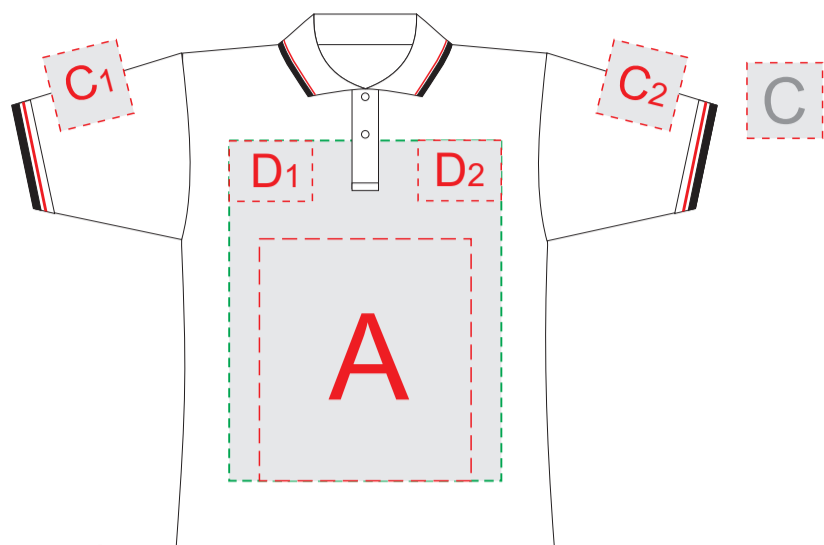

лицо

оборот

размер L

A	Вид нанесения	Макс площадь (Ш*В)
	Трафаретная печать	280x320мм
	Термотрансфер	280x300мм
	Текстильный принтер	360x450мм

B	Вид нанесения	Макс площадь (Ш*В)
	Трафаретная печать	320x420мм
	Термотрансфер	300x300мм
	Текстильный принтер	360x490мм
	Вышивка	250x230мм

C	Вид нанесения	Макс площадь (Ш*В)
	Трафаретная печать	100x100мм
	Термотрансфер	100x100мм
	Вышивка	100x100мм

D	Вид нанесения	Макс площадь (Ш*В)
	Трафаретная печать	110x80мм
	Термотрансфер	110x80мм
	Вышивка	110x80мм

Внимание: на размерах менее размера L края изображения максимального поля могут уходить в подмышки. Просим учитывать это при расположении макета!