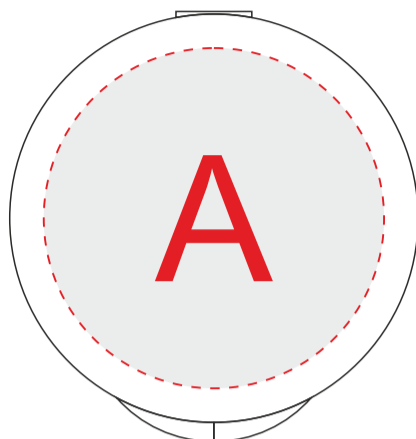

Вид сверху

Вид снизу

A	Вид нанесения	Макс площадь (Ш*В)
	Тампопечать	40x40мм
	Цифровая печать	45x45мм
	Смола	45x45мм
	Уф печать	45x45мм