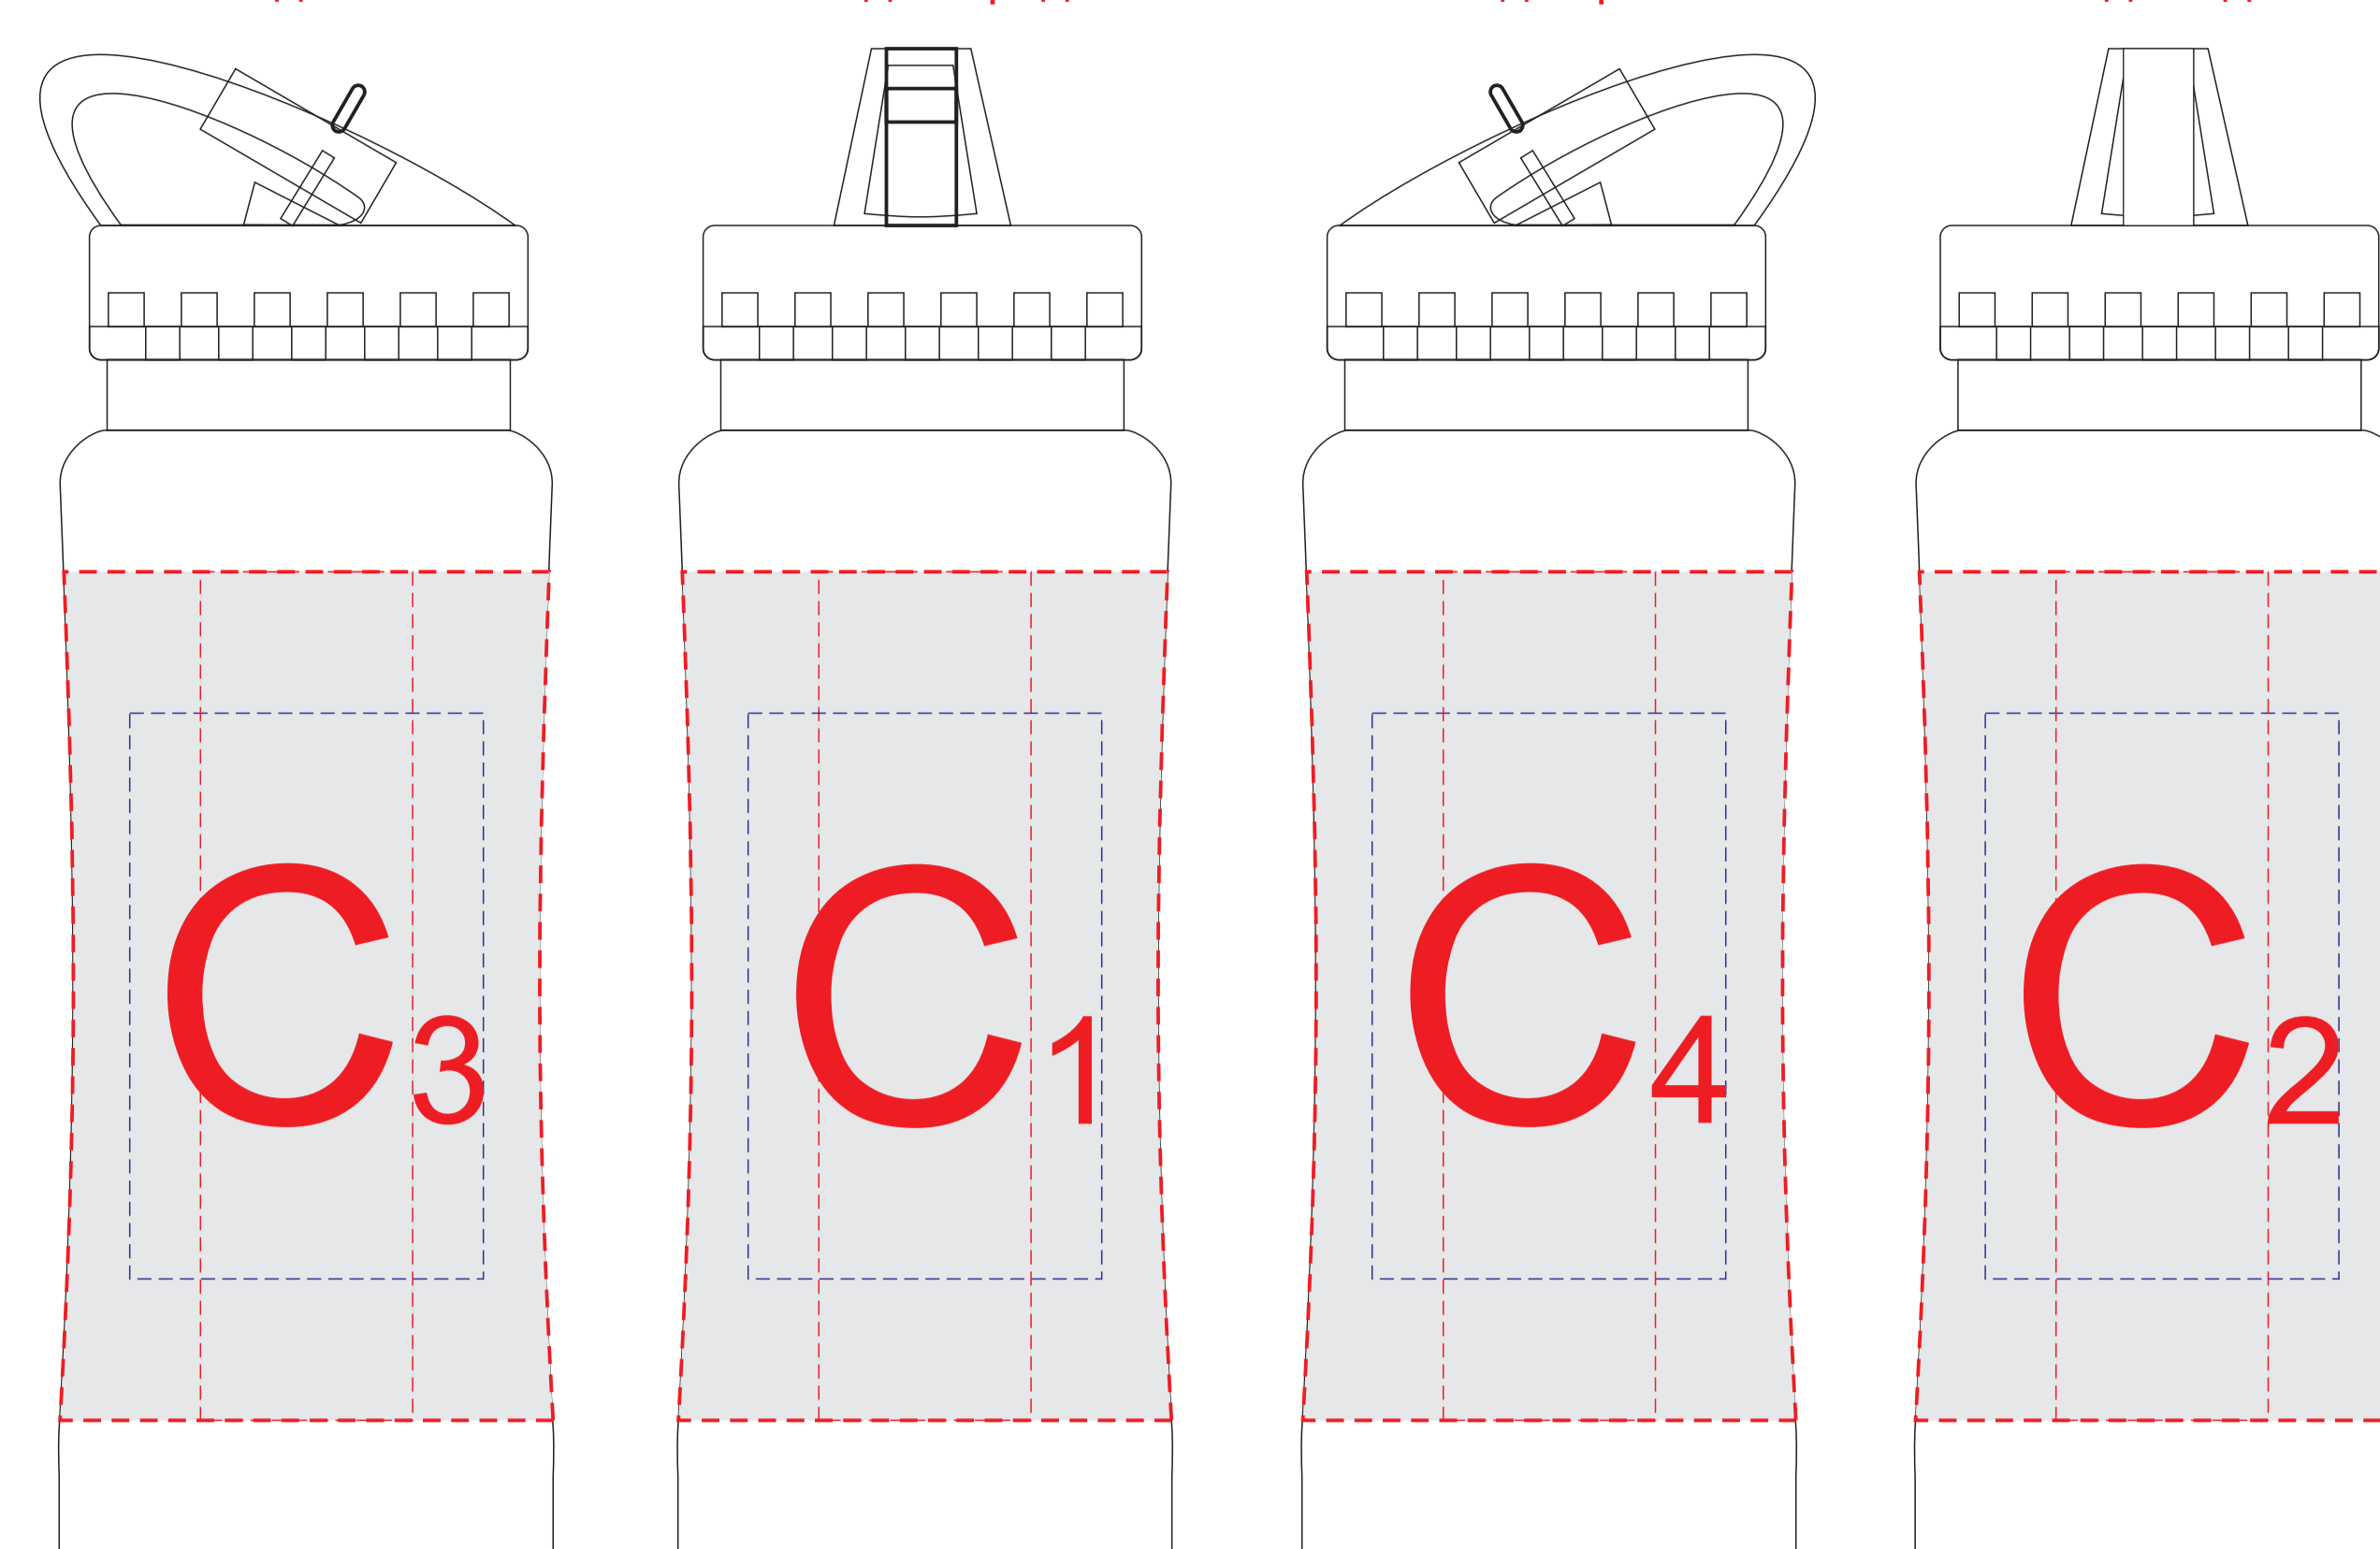

крышка коробки

Внимание! Тампопечать возможна в 1 цвет - черной, серебряной или золотой краской.
Трафаретная печать возможна в 1 цвет - белой, черной или серебряной краской.

A	Вид нанесения	Макс площадь (Ш*В)
	Тампопечать 1+0	35x35мм
	Трафаретная печать 1+0	230x230мм
	гравировка от матового-серебристого до белого Тиснение	60x60мм
	Цифровая печать на белой основе	280x275мм
Шильд спектрум	150x150мм	

Вид слева

Вид спереди

Вид справа

Вид сзади

Образец круговой гравировки не более 195x70 мм

Внимание! Круговая гравировка не стыкуется!
При круговой гравировке позиционирование невозможно!

C	Вид нанесения	Макс площадь (Ш*В)
	Гравировка	30x90мм
	Гравировка XL	50x80мм
	Круговая гравировка	195x70мм

лицо

оборот

B	Вид нанесения	Макс площадь (Ш*В)
	Тиснение	95x95мм
	Уф-печать	125x190мм
Трафаретная печать 1+0	90x160мм	

гравировка от матового-серебристого до белого

D	Вид нанесения	Макс площадь (Ш*В)
	Гравировка	26x6мм

E	Вид нанесения	Макс площадь (Ш*В)
	Гравировка	22x6мм

F	Вид нанесения	Макс площадь (Ш*В)
	Гравировка	60x6мм