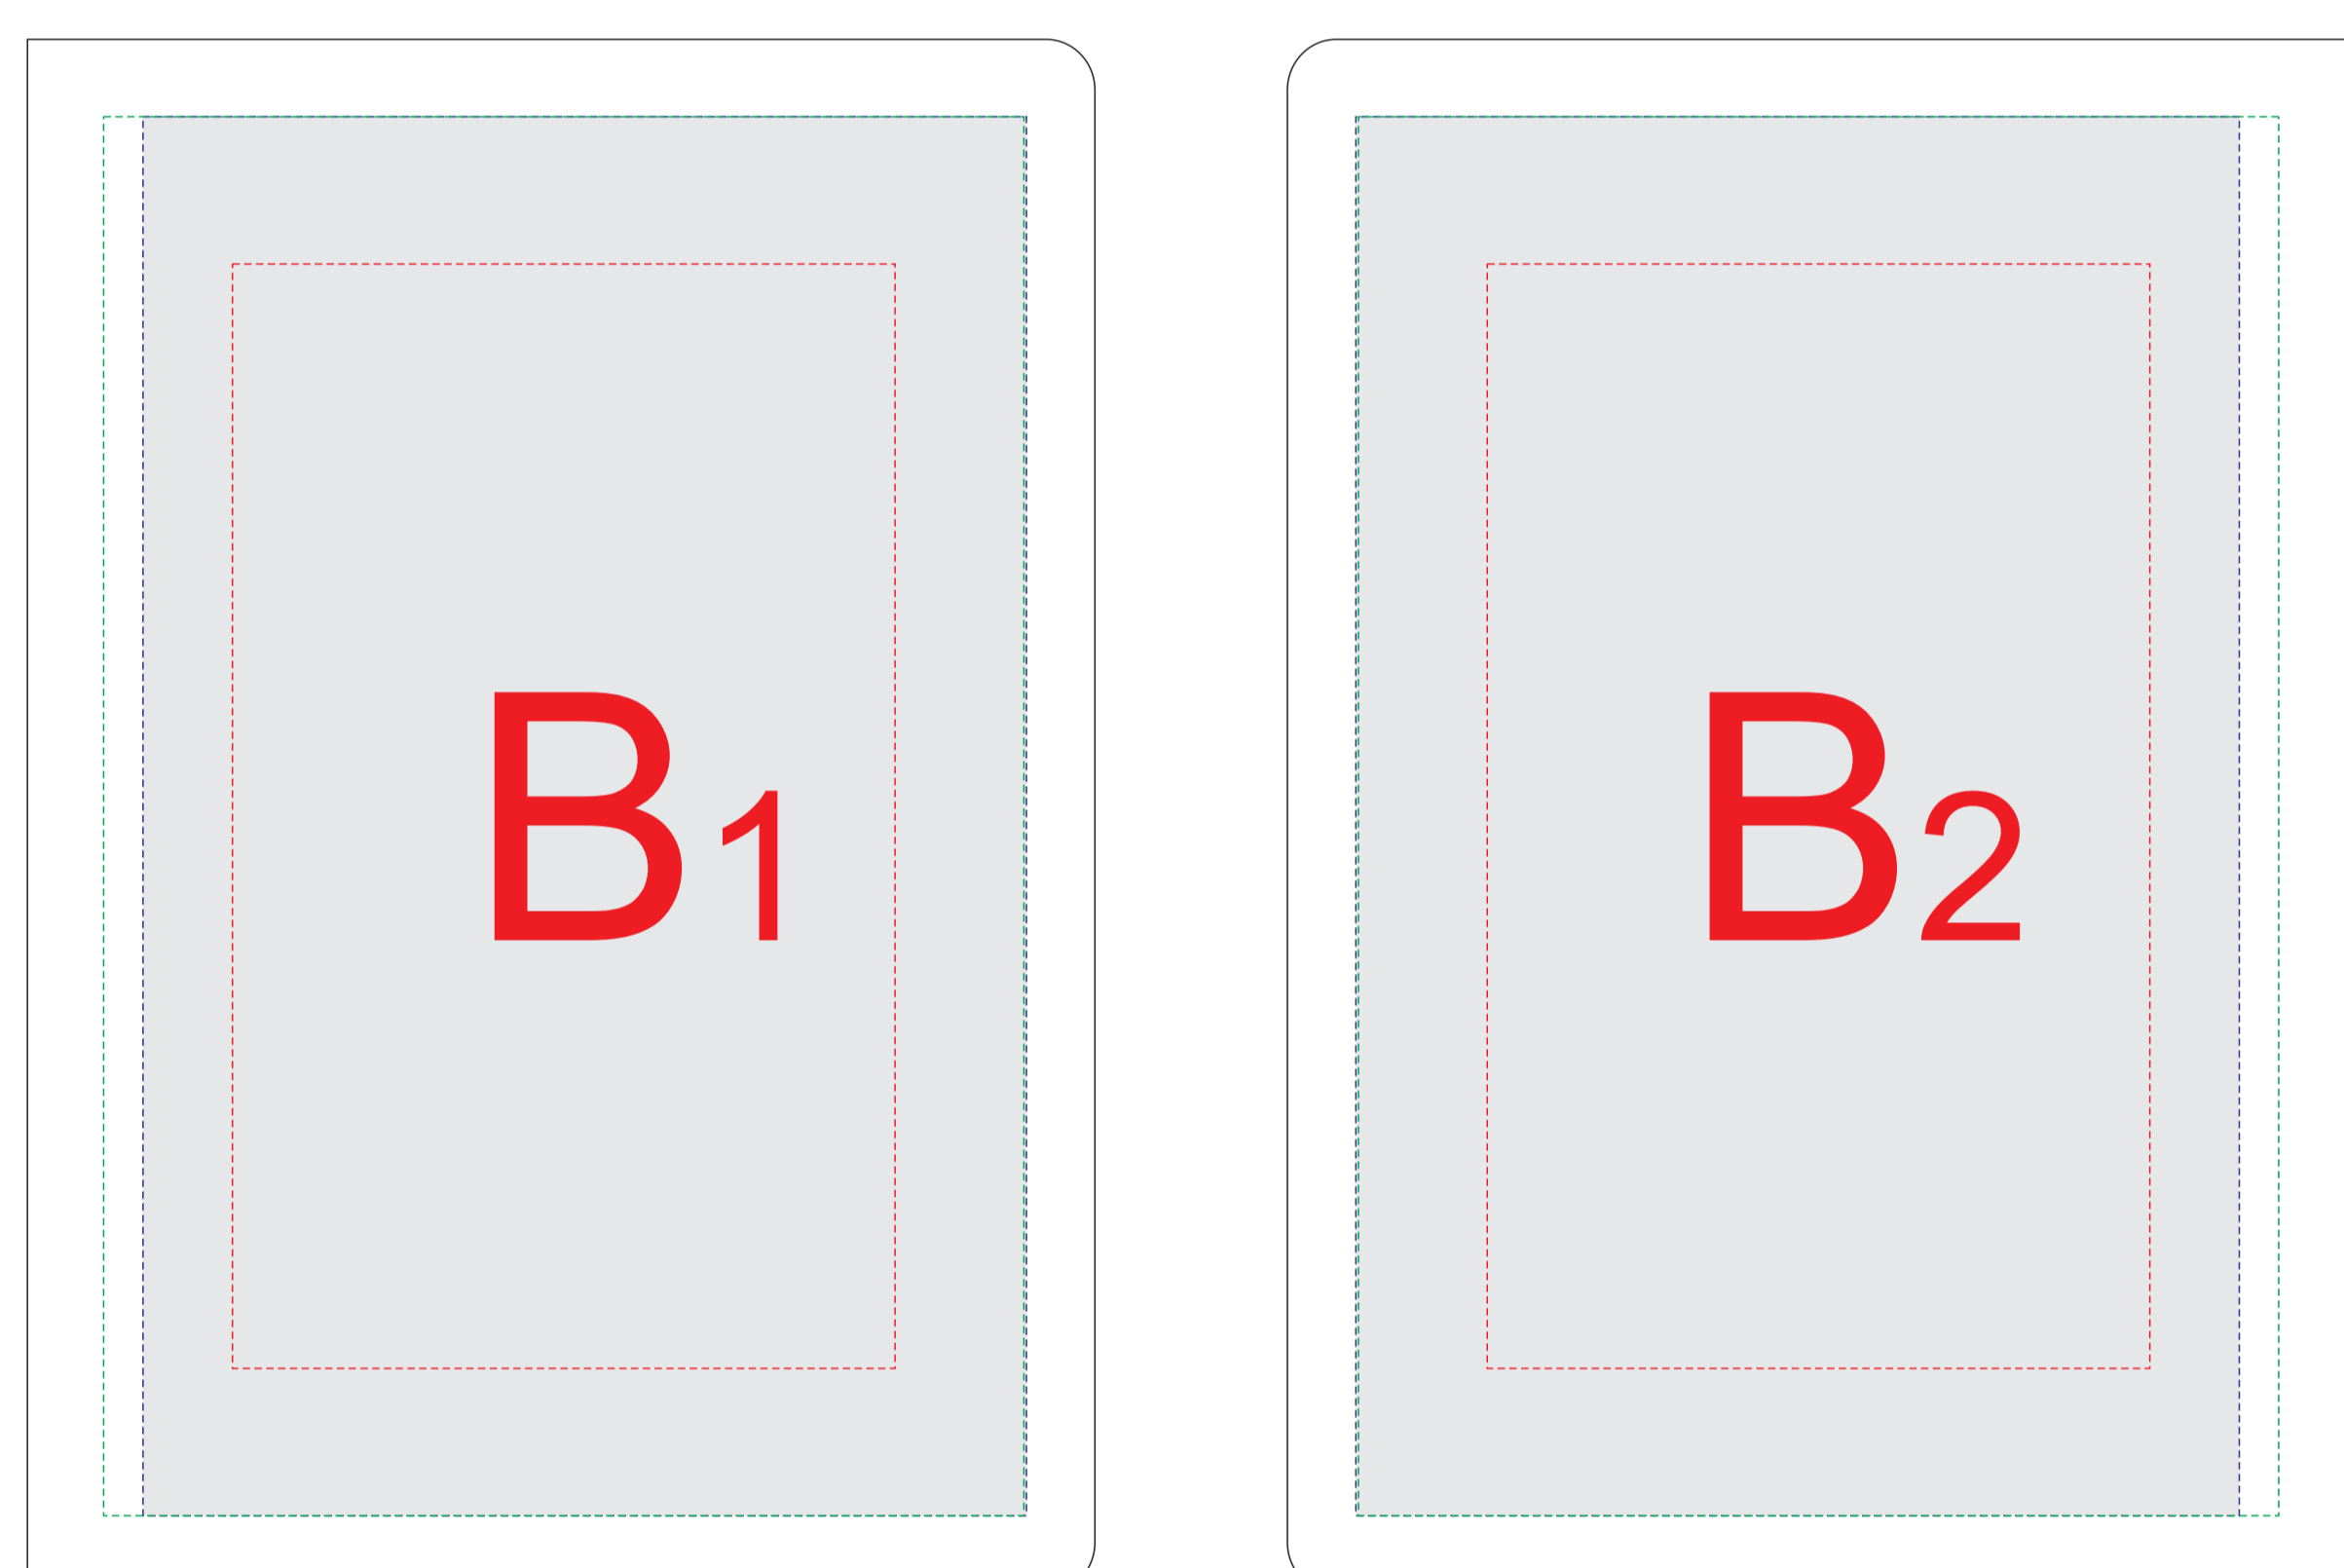

крышка коробки

Внимание! Тампопечать возможна в 1 цвет - черной, серебряной или золотой краской.
Трафаретная печать возможна в 1 цвет - белой, черной или серебряной краской.

A	Вид нанесения	Макс площадь (Ш*В)
	Тампопечать 1+0	35x35мм
	Трафаретная печать 1+0	230x230мм
	гравировка от матового-серебристого до белого Тиснение	60x60мм
	Цифровая печать на белой основе	280x275мм
Шильд спектрум	150x150мм	

Вид слева

Вид спереди

Вид справа

Вид сзади

Образец круговой гравировки не более 195x70 мм

Внимание! Круговая гравировка не стыкуется!
При круговой гравировке позиционирование невозможно!

C	Вид нанесения	Макс площадь (Ш*В)
	Гравировка	30x90мм
	Гравировка XL	50x80мм
	Круговая гравировка	195x70мм

лицо

оборот

B	Вид нанесения	Макс площадь (Ш*В)
	Тиснение	95x95мм
	Уф-печать	125x190мм
Трафаретная печать 1+0	90x160мм	

гравировка от матового-серебристого до белого

D	Вид нанесения	Макс площадь (Ш*В)
	Гравировка	26x6мм

E	Вид нанесения	Макс площадь (Ш*В)
	Гравировка	22x6мм

F	Вид нанесения	Макс площадь (Ш*В)
	Гравировка	60x6мм