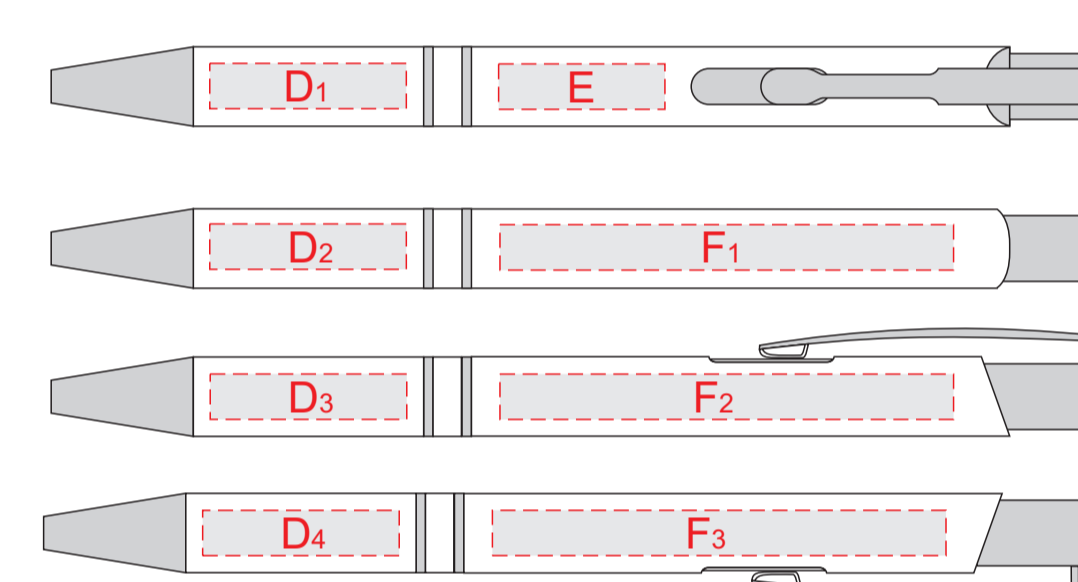

крышка коробки

Внимание! Тампопечать возможна в 1 цвет - черной, серебряной или золотой краской.
Трафаретная печать возможна в 1 цвет - белой, черной или серебряной краской.

A	Вид нанесения	Макс площадь (Ш*В)
	Тампопечать 1+0	35x35мм
	Трафаретная печать 1+0	230x230мм
	гравировка от матового-серебристого до белого Тиснение	60x60мм
	Цифровая печать на белой основе	280x275мм
Шильд спектрум	150x150мм	

Вид слева

Вид спереди

Вид справа

Вид сзади

Образец круговой гравировки не более 195x70 мм

Внимание! Круговая гравировка не стыкуется!
При круговой гравировке позиционирование невозможно!

C	Вид нанесения	Макс площадь (Ш*В)
	Гравировка	30x90мм
	Гравировка XL	50x80мм
	Круговая гравировка	195x70мм

лицо

оборот

B	Вид нанесения	Макс площадь (Ш*В)
	Тиснение	95x95мм
	Уф-печать	125x190мм
Трафаретная печать 1+0	90x160мм	

гравировка от матового-серебристого до белого

D	Вид нанесения	Макс площадь (Ш*В)
	Гравировка	26x6мм

E	Вид нанесения	Макс площадь (Ш*В)
	Гравировка	22x6мм

F	Вид нанесения	Макс площадь (Ш*В)
	Гравировка	60x6мм