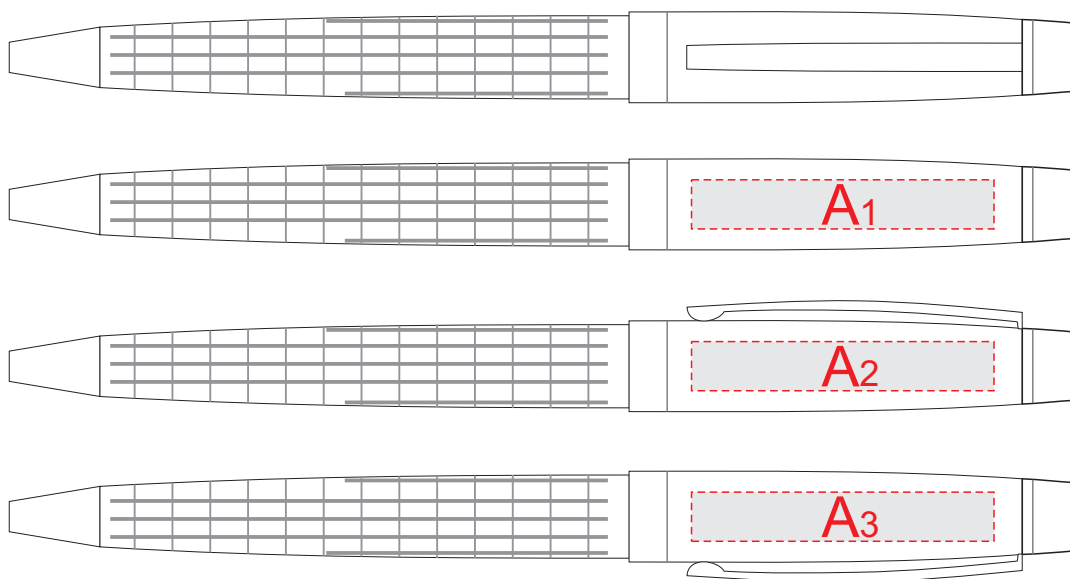

Арт. 51269

гравировка светло-серая матовая

<b>A</b>	<b>Вид нанесения</b>	<b>Макс площадь (Ш*В)</b>
	Гравировка	40x6,5мм