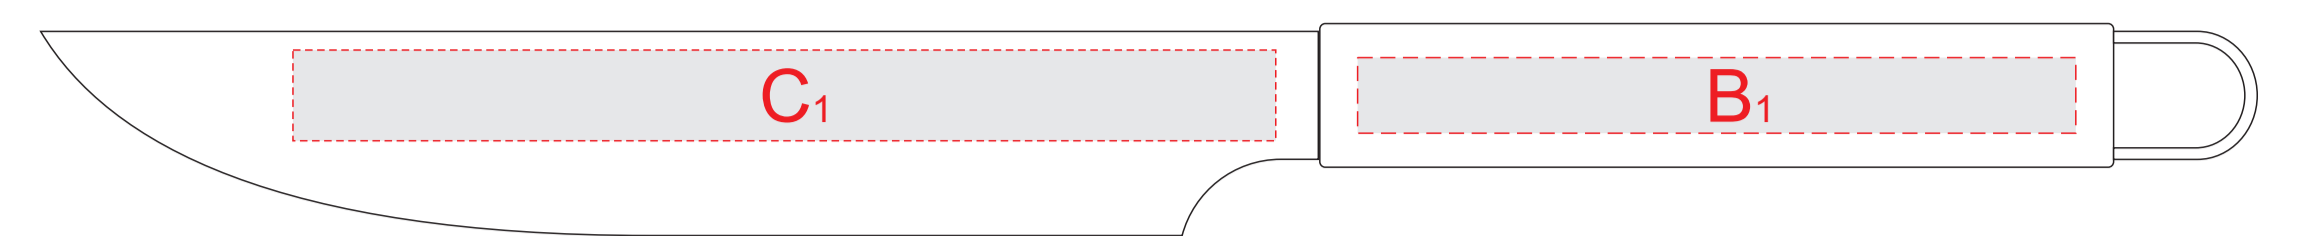

чехол - нанесение с одной стороны

нож (нанесение возможно с обеих сторон)

щипцы (нанесение возможно с обеих сторон)

вилка

лопатка

сторона нанесений для вилки и лопатки:

A	Вид нанесения	Макс площадь (Ш*В)
	Тиснение	95x95мм

C	Вид нанесения	Макс площадь (Ш*В)
	Гравировка	130x12мм

B	Вид нанесения	Макс площадь (Ш*В)
	Гравировка	95x10мм

D	Вид нанесения	Макс площадь (Ш*В)
	Гравировка	30x8мм

чехол - нанесение с одной стороны

нож (нанесение возможно с обеих сторон)

щипцы (нанесение возможно с обеих сторон)

вилка

лопатка