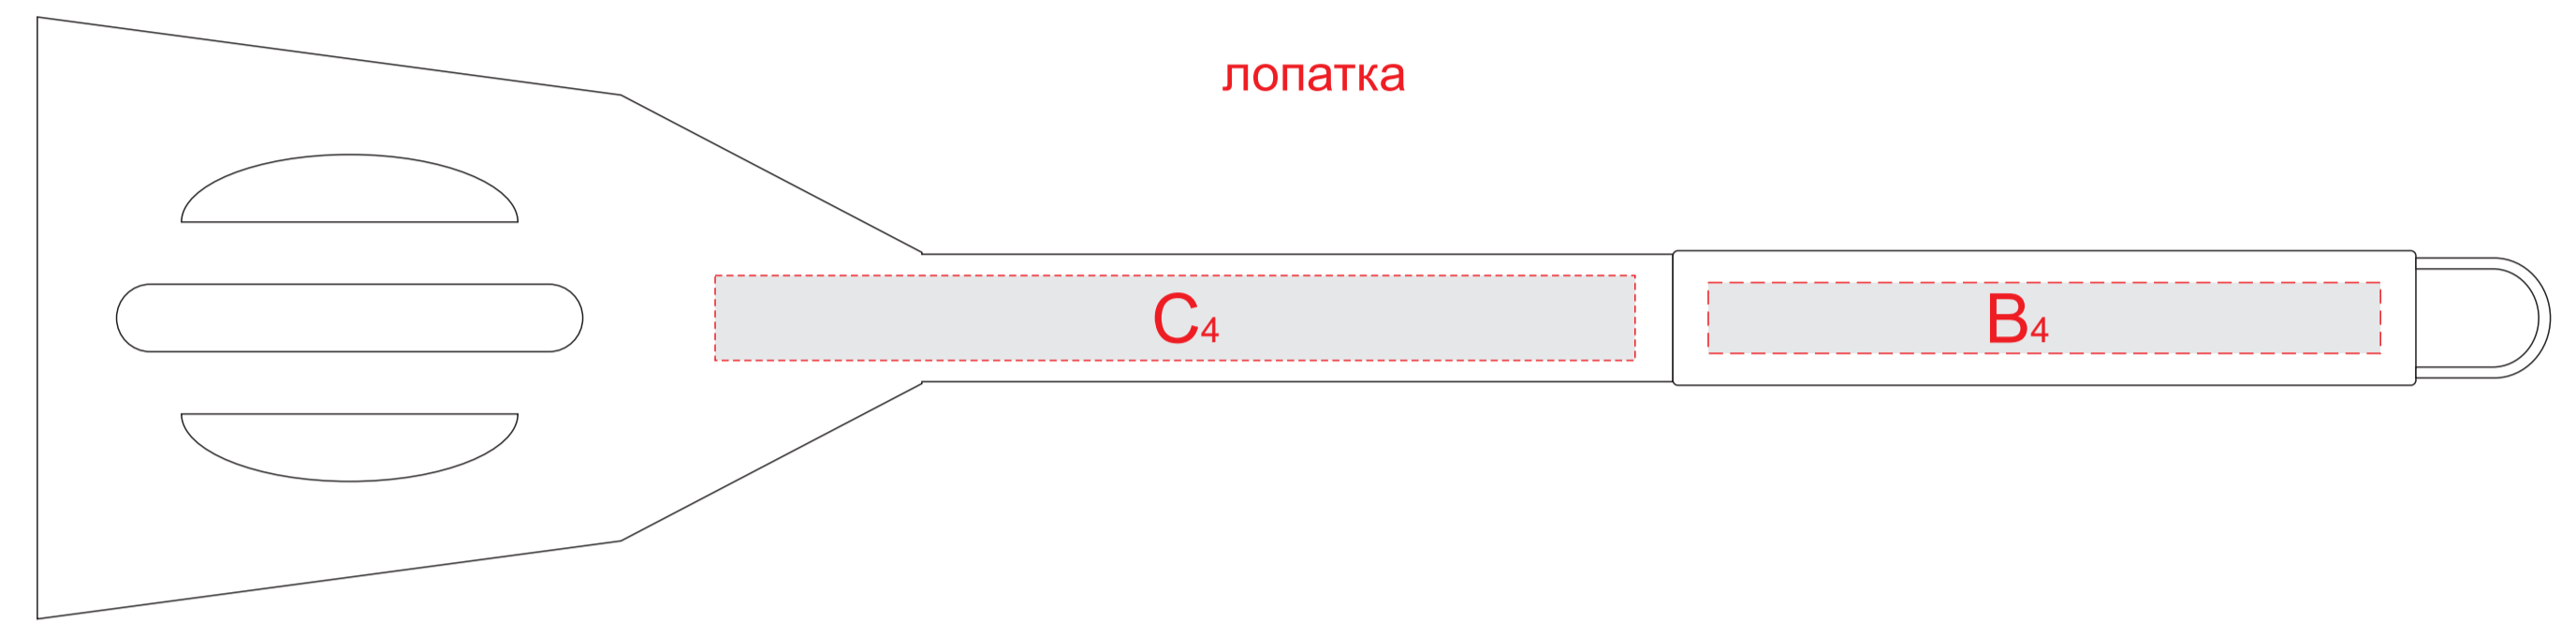

чехол - нанесение с одной стороны

нож (нанесение возможно с обеих сторон)

щипцы (нанесение возможно с обеих сторон)

вилка

лопатка

сторона нанесений для вилки и лопатки:

A	Вид нанесения	Макс площадь (Ш*В)
	Тиснение	95x95мм

C	Вид нанесения	Макс площадь (Ш*В)
	Гравировка	130x12мм

B	Вид нанесения	Макс площадь (Ш*В)
	Гравировка	95x10мм

D	Вид нанесения	Макс площадь (Ш*В)
	Гравировка	30x8мм

чехол - нанесение с одной стороны

нож (нанесение возможно с обеих сторон)

щипцы (нанесение возможно с обеих сторон)

вилка

лопатка