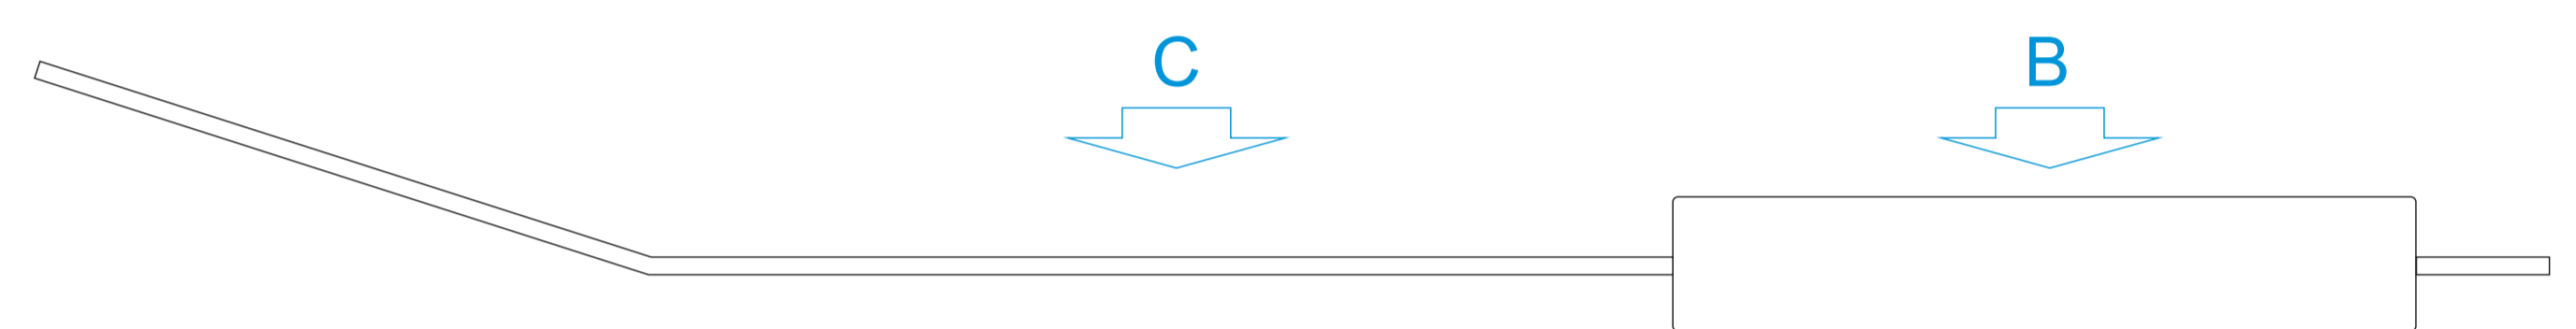

чехол - нанесение с одной стороны

нож (нанесение возможно с обеих сторон)

щипцы (нанесение возможно с обеих сторон)

вилка

лопатка

сторона нанесений для вилки и лопатки:

A	Вид нанесения	Макс площадь (Ш*В)
	Тиснение	95x95мм

C	Вид нанесения	Макс площадь (Ш*В)
	Гравировка	130x12мм

B	Вид нанесения	Макс площадь (Ш*В)
	Гравировка	95x10мм

D	Вид нанесения	Макс площадь (Ш*В)
	Гравировка	30x8мм

чехол - нанесение с одной стороны

нож (нанесение возможно с обеих сторон)

щипцы (нанесение возможно с обеих сторон)

вилка

лопатка