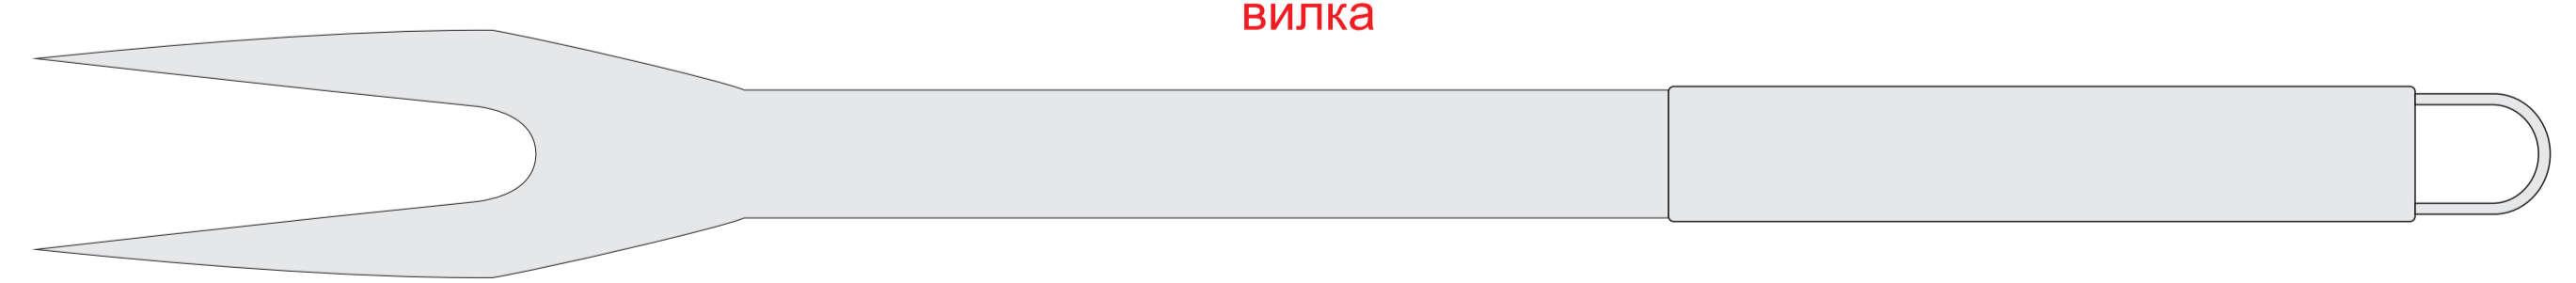

чехол - нанесение с одной стороны

нож (нанесение возможно с обеих сторон)

щипцы (нанесение возможно с обеих сторон)

вилка

лопатка

сторона нанесений для вилки и лопатки:

A	Вид нанесения	Макс площадь (Ш*В)
	Тиснение	95x95мм

C	Вид нанесения	Макс площадь (Ш*В)
	Гравировка	130x12мм

B	Вид нанесения	Макс площадь (Ш*В)
	Гравировка	95x10мм

D	Вид нанесения	Макс площадь (Ш*В)
	Гравировка	30x8мм

чехол - нанесение с одной стороны

нож (нанесение возможно с обеих сторон)

щипцы (нанесение возможно с обеих сторон)

вилка

лопатка