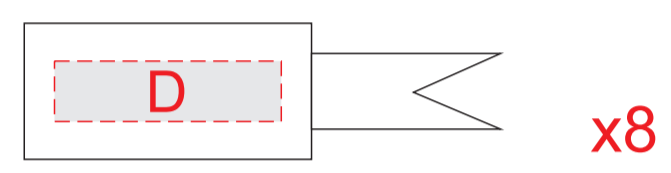

чехол - нанесение с одной стороны

нож (нанесение возможно с обеих сторон)

щипцы (нанесение возможно с обеих сторон)

вилка

лопатка

сторона нанесений для вилки и лопатки:

A	Вид нанесения	Макс площадь (Ш*В)
	Тиснение	95x95мм

C	Вид нанесения	Макс площадь (Ш*В)
	Гравировка	130x12мм

B	Вид нанесения	Макс площадь (Ш*В)
	Гравировка	95x10мм

D	Вид нанесения	Макс площадь (Ш*В)
	Гравировка	30x8мм

чехол - нанесение с одной стороны

нож (нанесение возможно с обеих сторон)