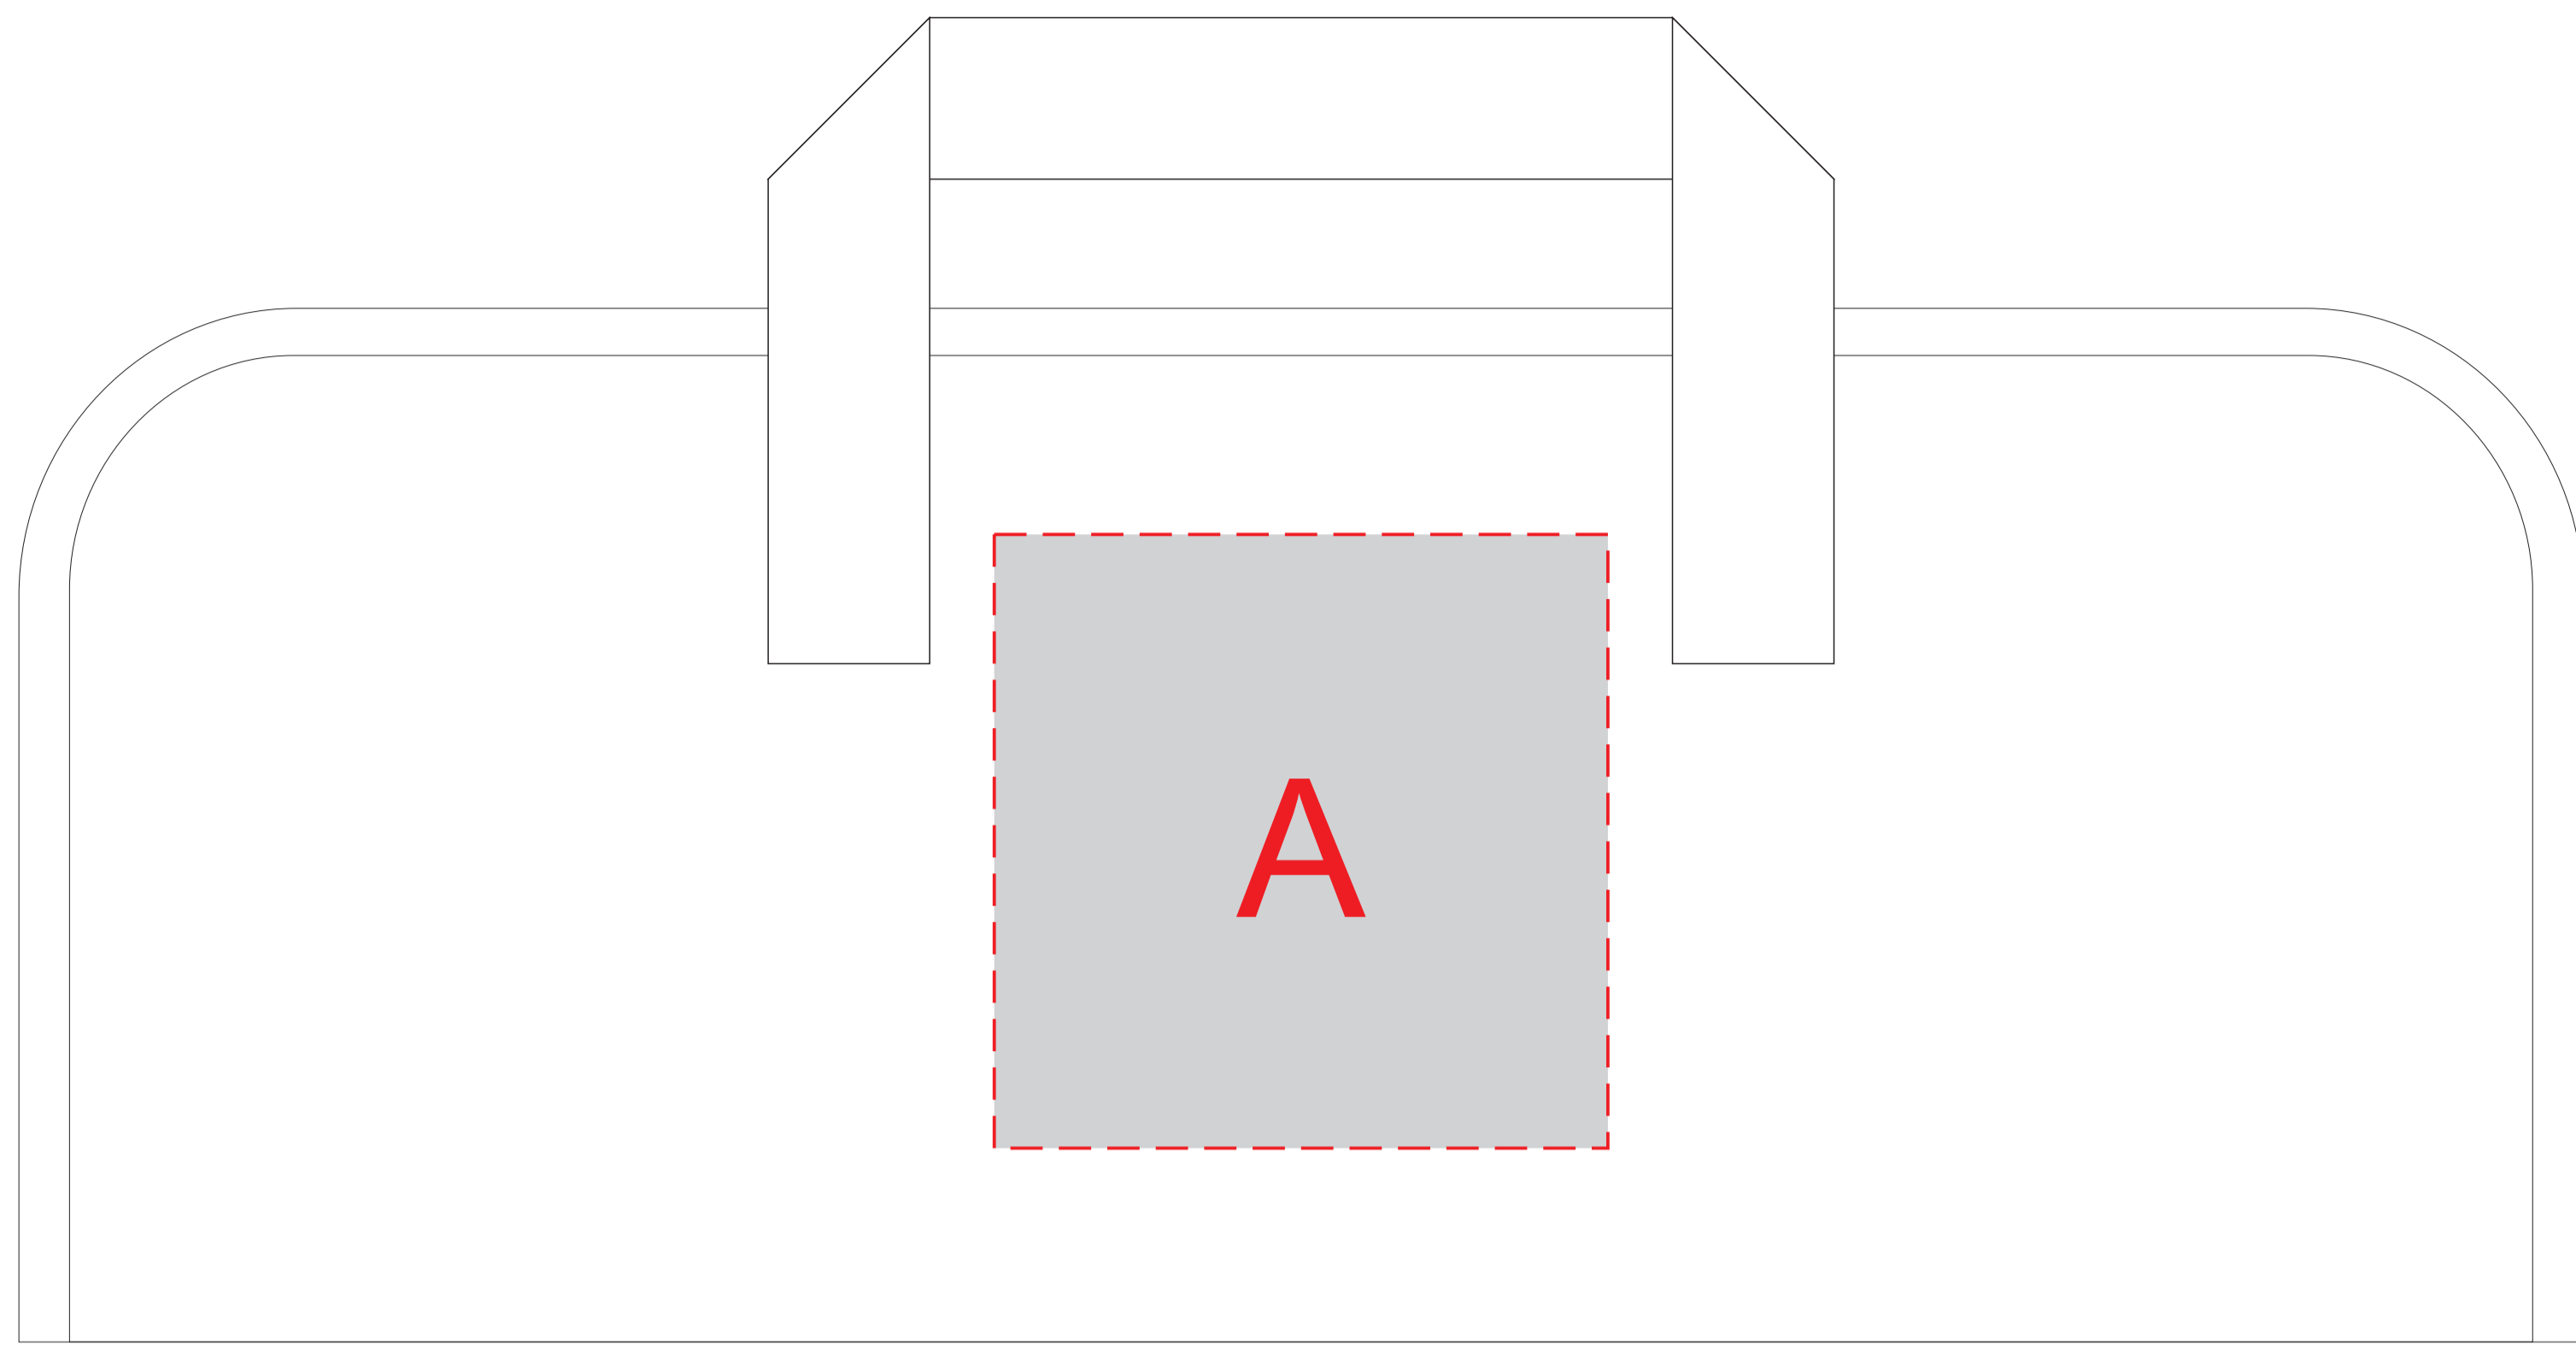

чехол - нанесение с одной стороны

нож (нанесение возможно с обеих сторон)

щипцы (нанесение возможно с обеих сторон)

вилка

лопатка

сторона нанесений для вилки и лопатки:

A	Вид нанесения	Макс площадь (Ш*В)
	Тиснение	95x95мм

C	Вид нанесения	Макс площадь (Ш*В)
	Гравировка	130x12мм

B	Вид нанесения	Макс площадь (Ш*В)
	Гравировка	95x10мм

D	Вид нанесения	Макс площадь (Ш*В)
	Гравировка	30x8мм

чехол - нанесение с одной стороны

нож (нанесение возможно с обеих сторон)

щипцы (нанесение возможно с обеих сторон)

вилка

лопатка