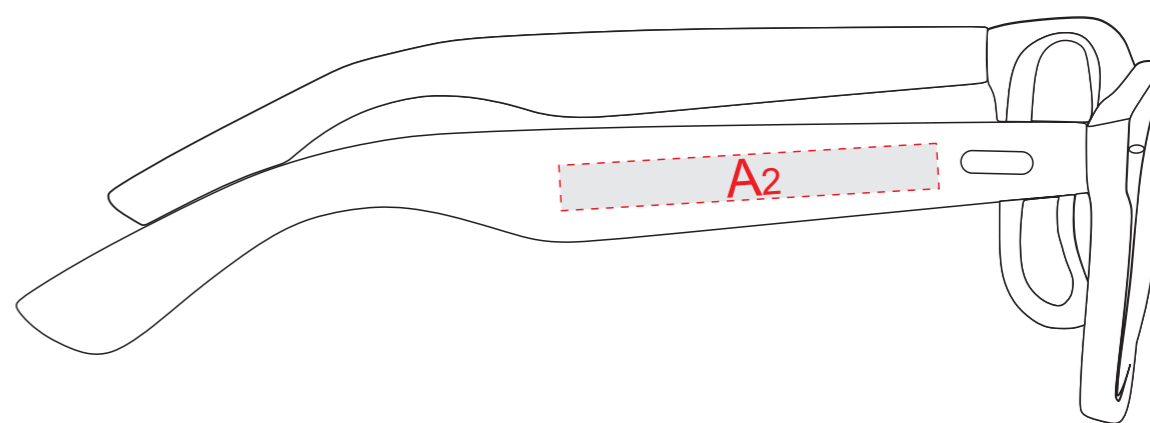

вид слева

вид справа

зона А

сторона 1

сторона 2

Внимание! Из-за разной формы заушников возможно смещение нанесения.
На деревянной поверхности гравировка может быть неоднородной.

А	Вид нанесения	Макс площадь (Ш*В)
	Тампопечать	50x6мм
	Гравировка	50x6мм
В	Вид нанесения	Макс площадь (Ш*В)
	Термотрансфер	100x25мм