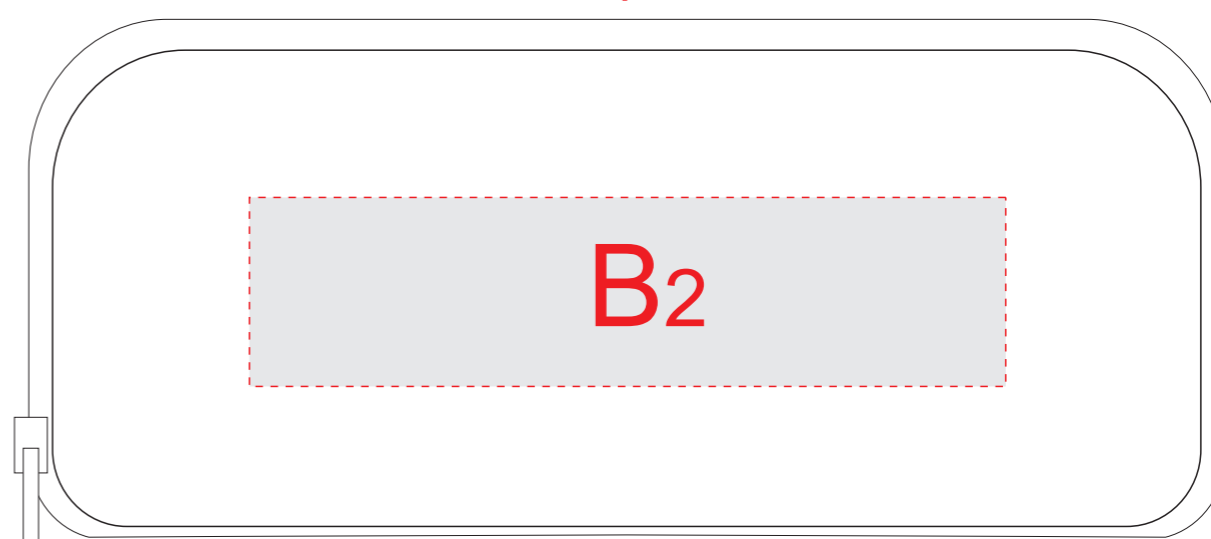

вид слева

вид справа

зона А

сторона 1

сторона 2

Внимание! Из-за разной формы заушников возможно смещение нанесения.
На деревянной поверхности гравировка может быть неоднородной.

А	Вид нанесения	Макс площадь (Ш*В)
	Тампопечать	50x6мм
	Гравировка	50x6мм
В	Вид нанесения	Макс площадь (Ш*В)
	Термотрансфер	100x25мм