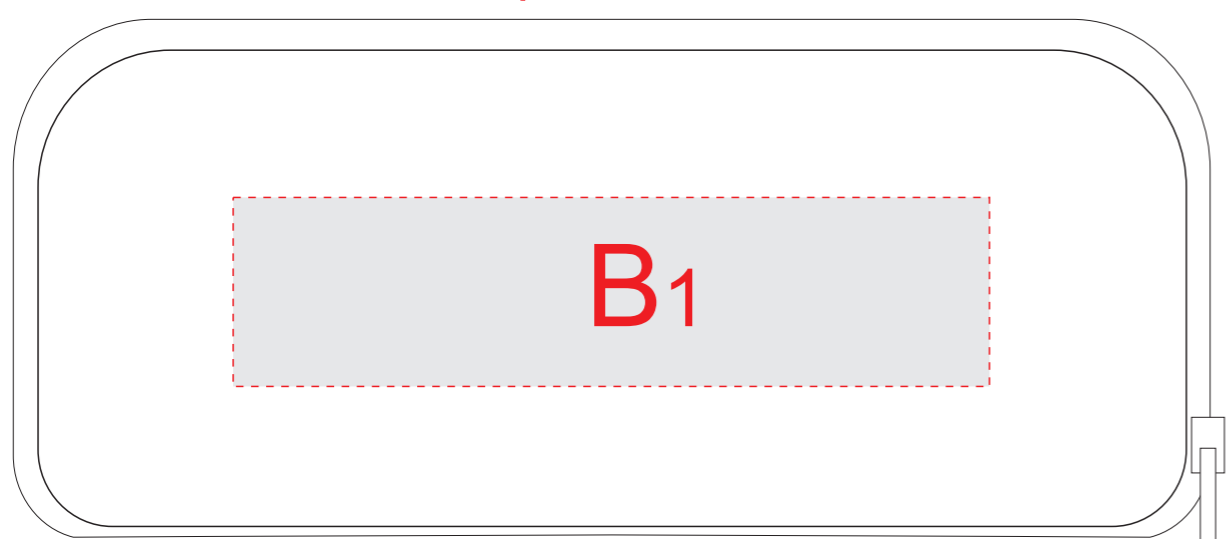

вид слева

вид справа

зона А

сторона 1

сторона 2

Внимание! Из-за разной формы заушников возможно смещение нанесения.
На деревянной поверхности гравировка может быть неоднородной.

А	Вид нанесения	Макс площадь (Ш*В)
	Тампопечать	50x6мм
	Гравировка	50x6мм
В	Вид нанесения	Макс площадь (Ш*В)
	Термотрансфер	100x25мм