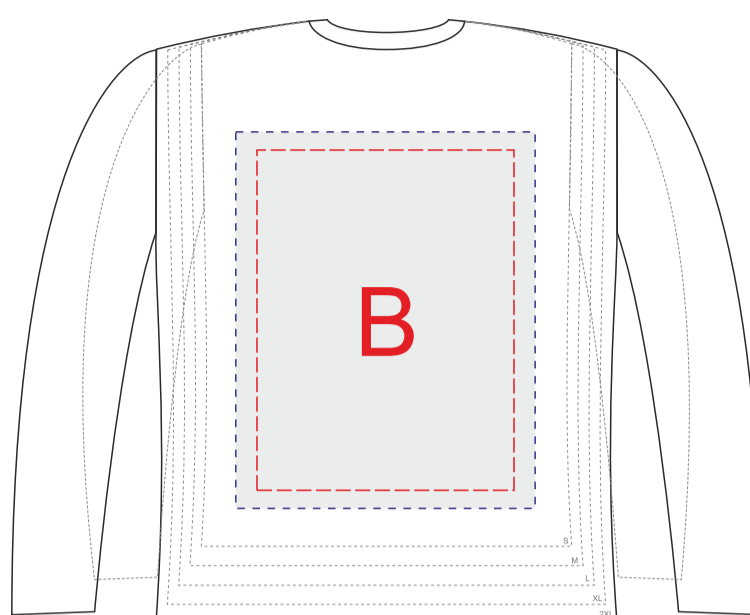

вид спереди

вид сзади

правый бок

левый бок

Внимание: на размерах менее размера L края изображения максимального поля могут уходить в подмышки. Просим учитывать это при расположении макета!

A	Вид нанесения	Макс площадь (Ш*В)	B	Вид нанесения	Макс площадь (Ш*В)
	Трафаретная печать	340x420мм		Трафаретная печать	340x420мм
	Текстильный принтер	396x498мм		Текстильный принтер	396x498мм
	Вышивка	250x230мм		Вышивка	250x230мм

C	Вид нанесения	Макс площадь (Ш*В)
	Текстильный принтер	396x395мм