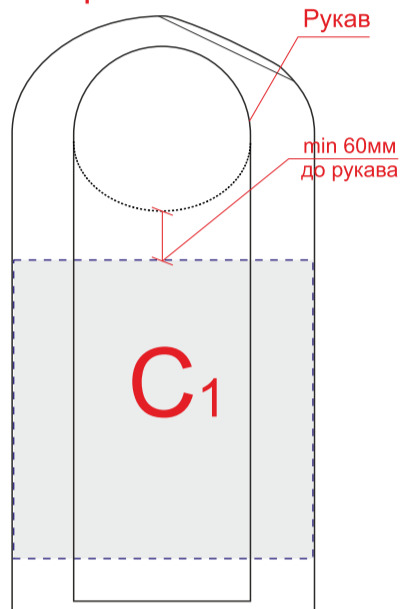

вид спереди

вид сзади

правый бок

левый бок

Внимание: на размерах менее размера L края изображения максимального поля могут уходить в подмышки. Просим учитывать это при расположении макета!

A	Вид нанесения	Макс площадь (Ш*В)	B	Вид нанесения	Макс площадь (Ш*В)
	Трафаретная печать	340x420мм		Трафаретная печать	340x420мм
	Текстильный принтер	396x498мм		Текстильный принтер	396x498мм
	Вышивка	250x230мм		Вышивка	250x230мм

C	Вид нанесения	Макс площадь (Ш*В)
	Текстильный принтер	396x395мм