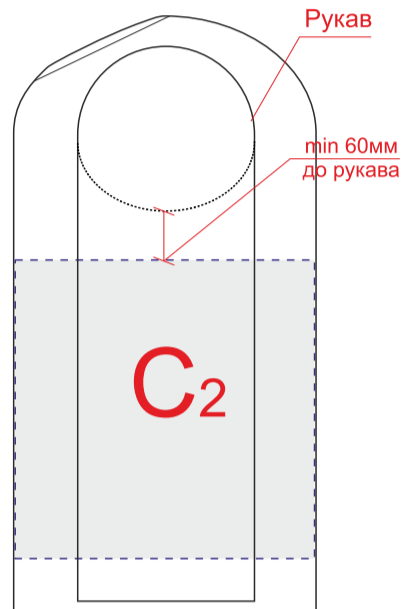

вид спереди

вид сзади

правый бок

левый бок

Внимание: на размерах менее размера L края изображения максимального поля могут уходить в подмышки. Просим учитывать это при расположении макета!

A	Вид нанесения	Макс площадь (Ш*В)	B	Вид нанесения	Макс площадь (Ш*В)
	Трафаретная печать	340x420мм		Трафаретная печать	340x420мм
	Текстильный принтер	396x498мм		Текстильный принтер	396x498мм
	Вышивка	250x230мм		Вышивка	250x230мм

C	Вид нанесения	Макс площадь (Ш*В)
	Текстильный принтер	396x395мм