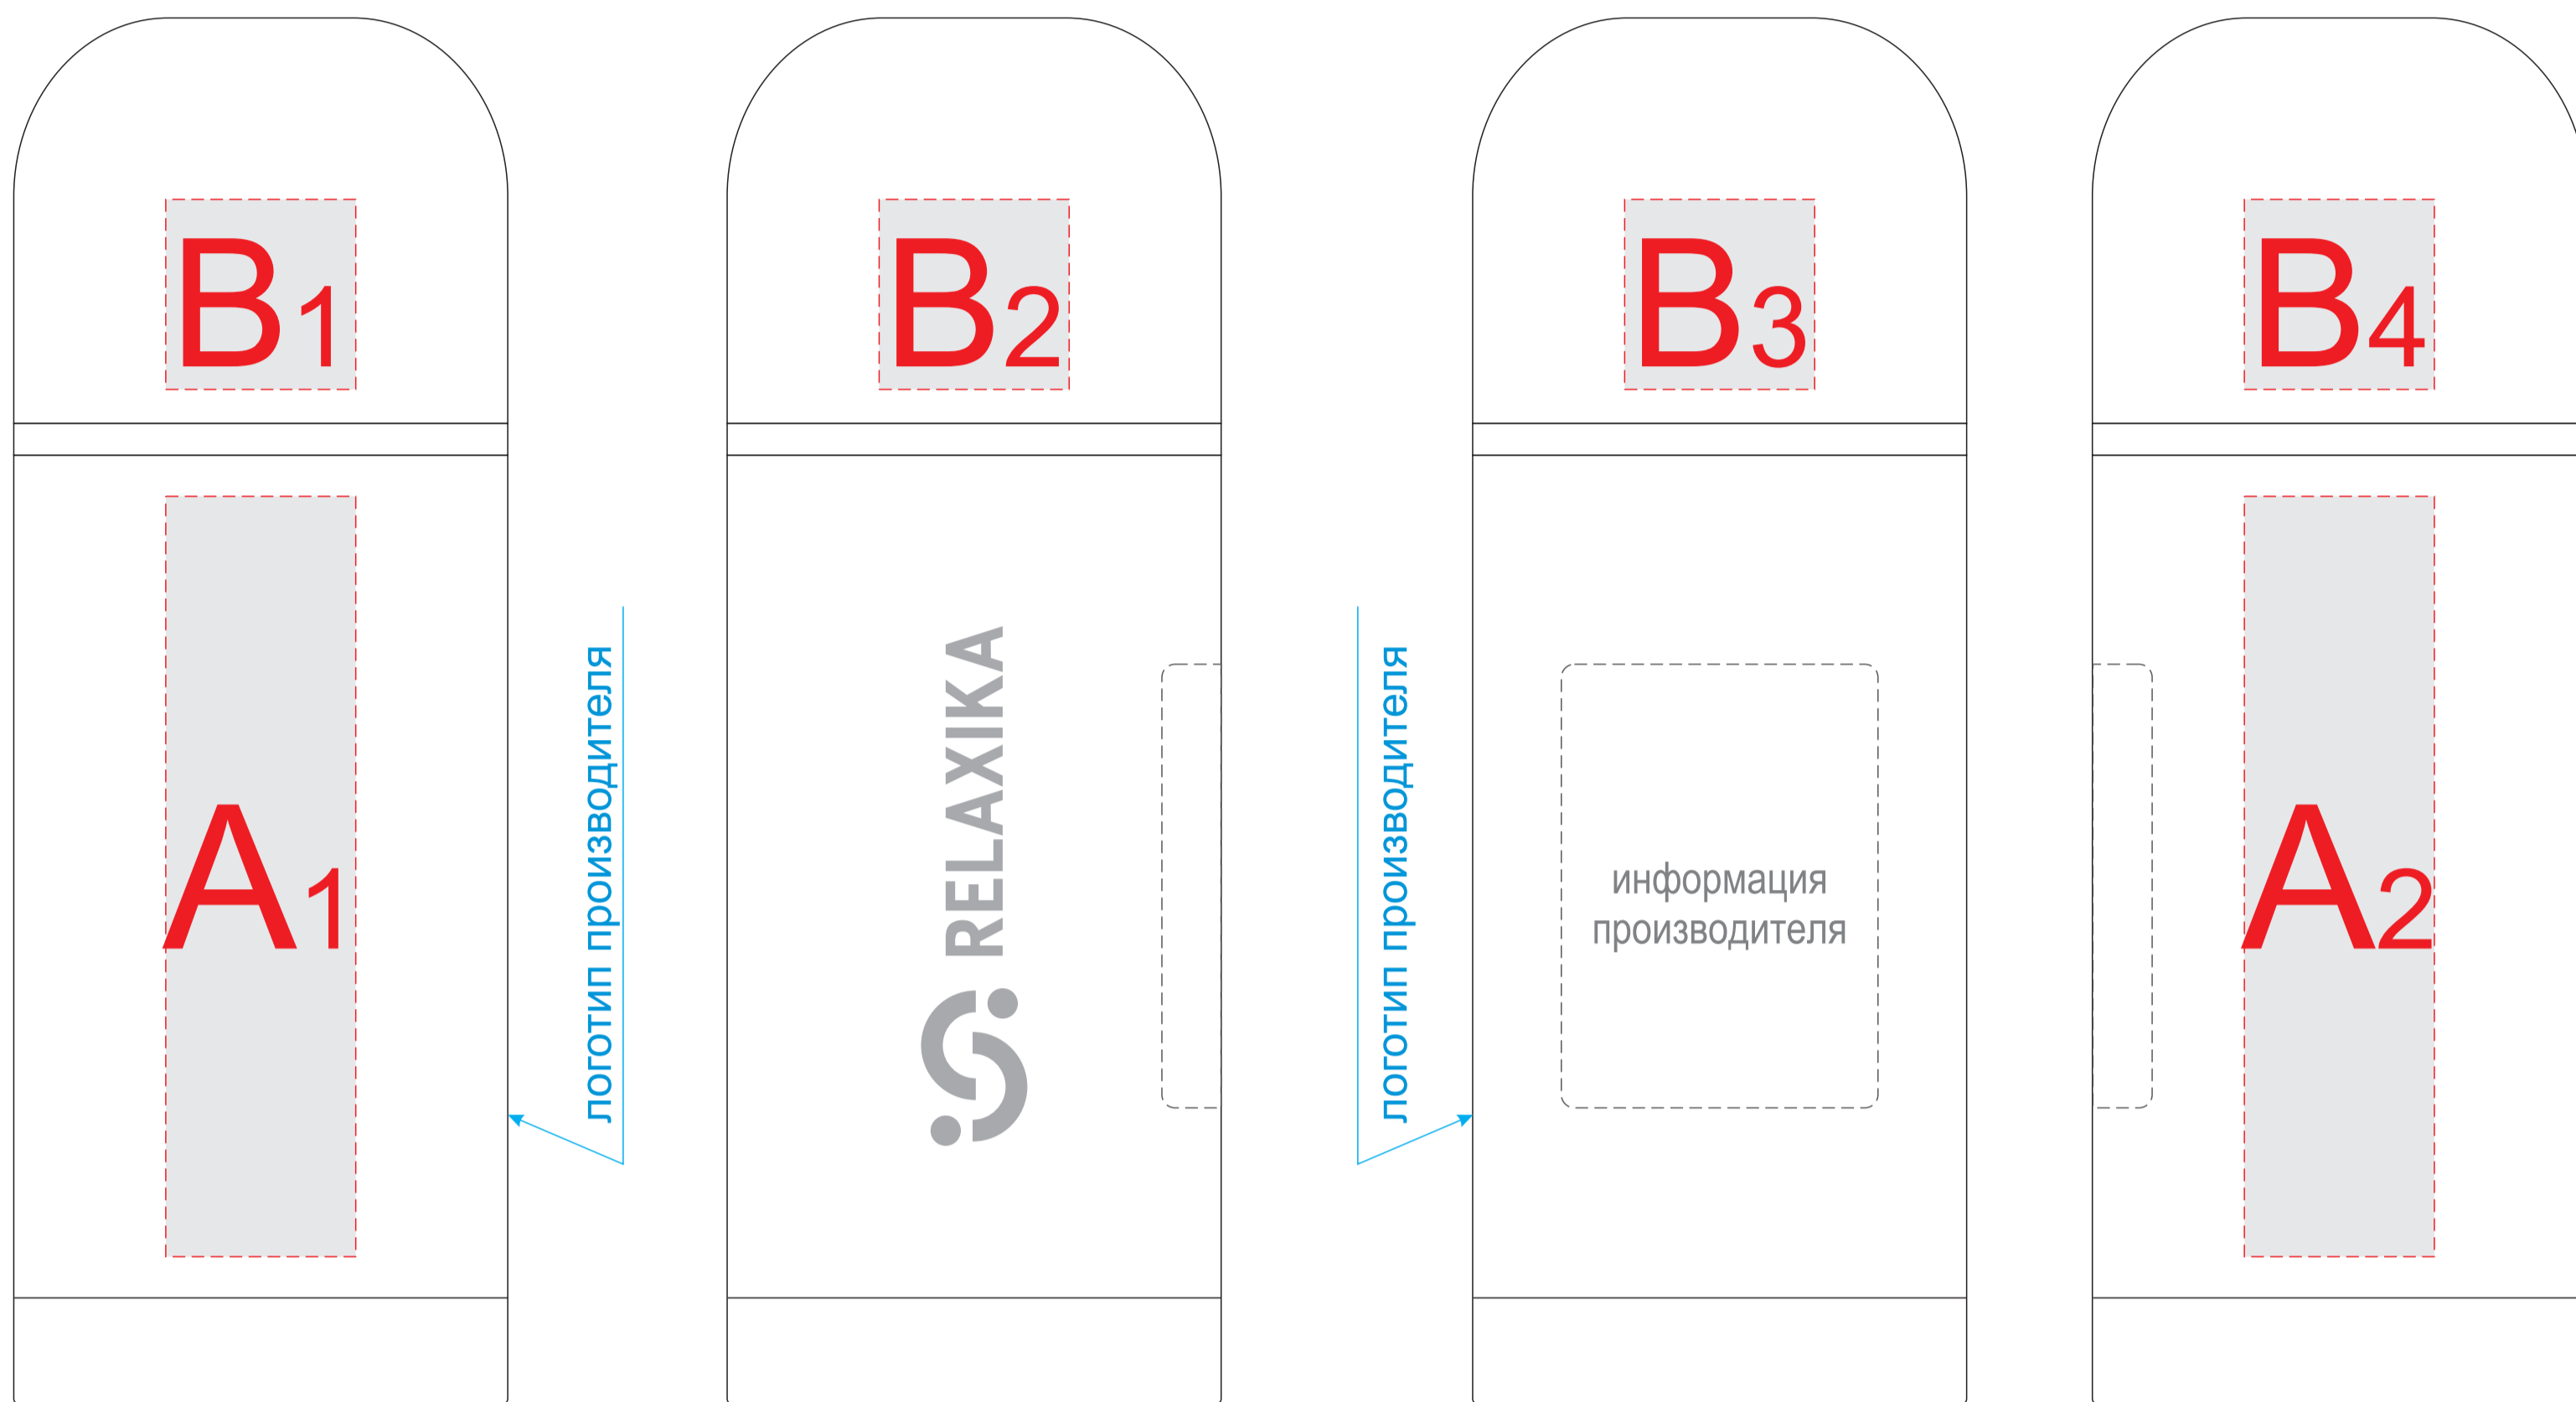

вид слева

вид спереди

вид справа

вид сзади

Внимание! Круговая гравировка не стыкуется и не позиционируется относительно логотипа на теле изделия!

<b>A</b>	<b>Вид нанесения</b>	<b>Макс площадь (Ш*В)</b>
	Гравировка	29x100мм
	Тампопечать	30x50мм

<b>B</b>	<b>Вид нанесения</b>	<b>Макс площадь (Ш*В)</b>
	Гравировка	29x30мм
	Круговая гравировка	243x30мм
	Тампопечать	30x30мм

<b>C</b>	<b>Вид нанесения</b>	<b>Макс площадь (Ш*В)</b>
	Гравировка	30x30мм
	Таммопечать	30x30мм

вид спереди