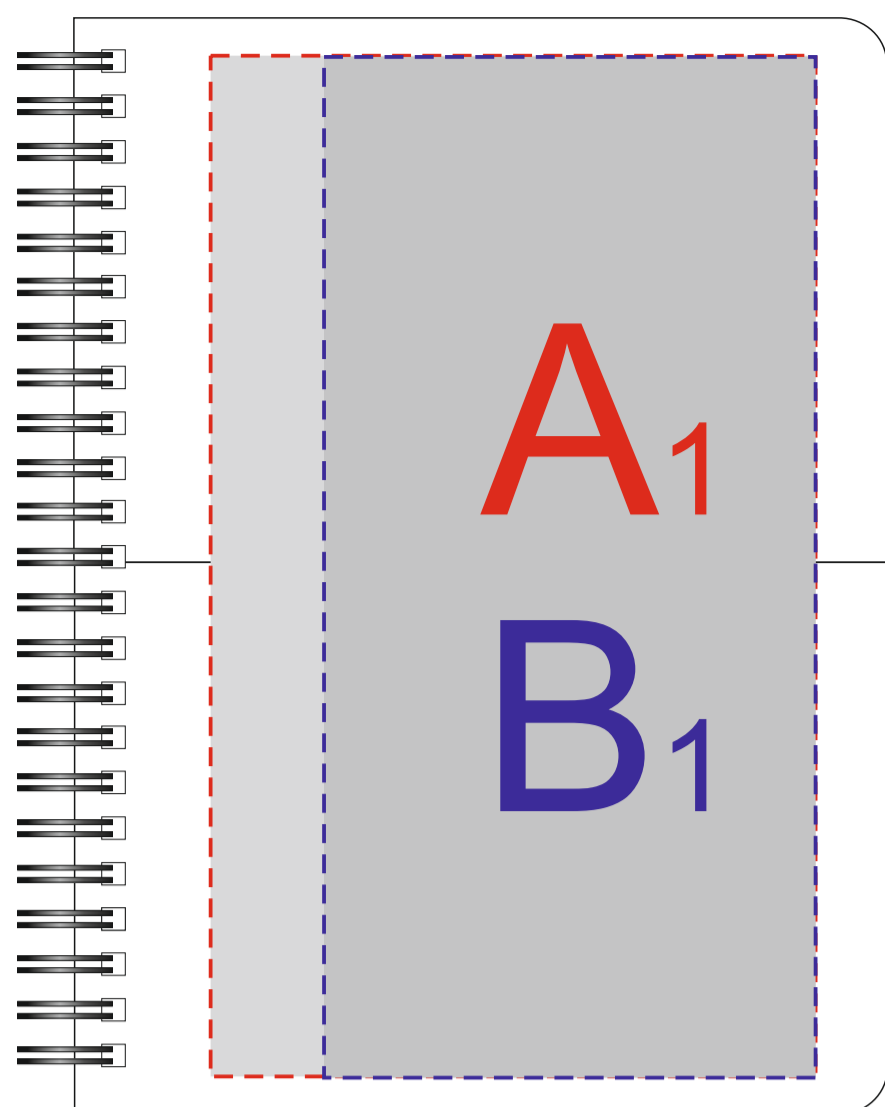

Лицо

Оборот

<b>A</b>	<b>Вид нанесения</b>	<b>Макс площадь (Ш*В)</b>
	Тампопечать	50x50мм
	Трафаретная печать (1+0)	80x135мм

<b>B</b>	<b>Вид нанесения</b>	<b>Макс площадь (Ш*В)</b>
	Уф-печать	65x135мм

Лицо

Оборот