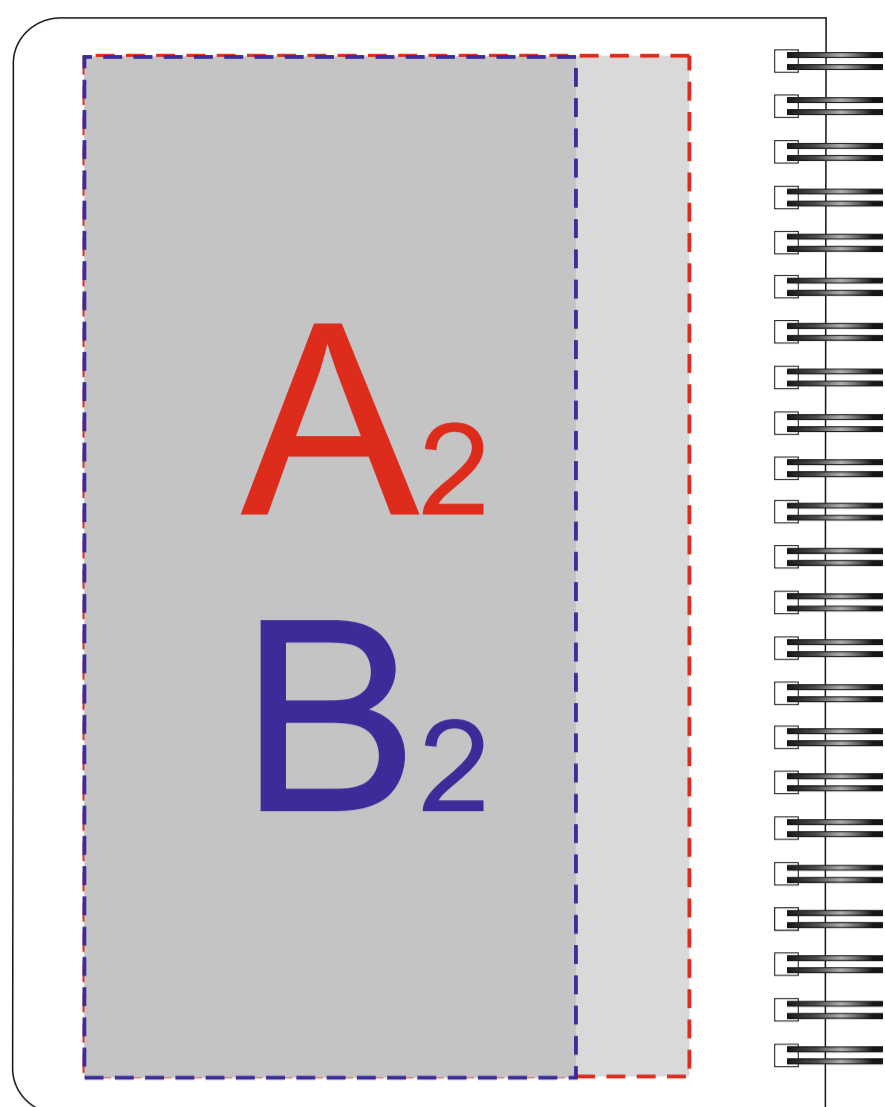

Лицо

Оборот

<b>A</b>	<b>Вид нанесения</b>	<b>Макс площадь (Ш*В)</b>
	Тампопечать	50x50мм
	Трафаретная печать (1+0)	80x135мм

<b>B</b>	<b>Вид нанесения</b>	<b>Макс площадь (Ш*В)</b>
	Уф-печать	65x135мм

Лицо

Оборот