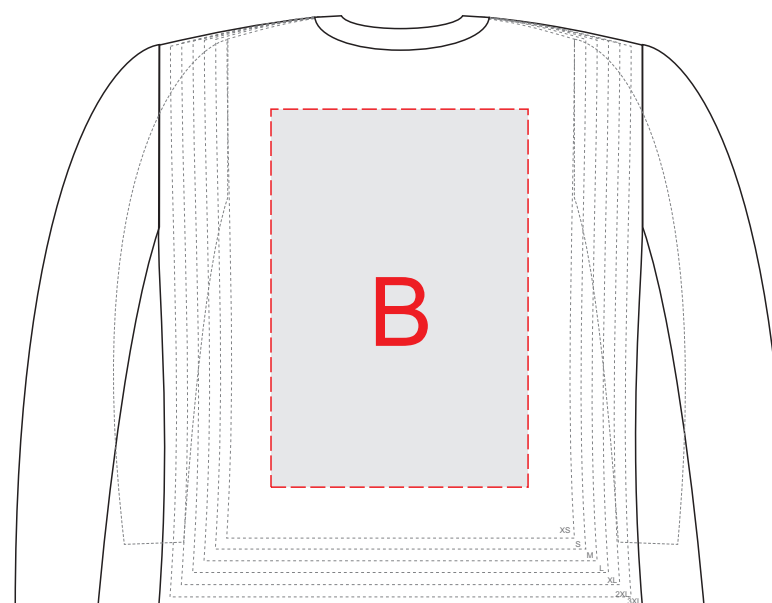

вид спереди

вид сзади

А	Вид нанесения	Макс площадь (Ш*В)
	Трафаретная печать	340x420мм
	Текстильный принтер	330x420мм
	Вышивка	250x230мм

В	Вид нанесения	Макс площадь (Ш*В)
	Трафаретная печать	340x420мм
	Текстильный принтер	330x420мм
	Вышивка	250x230мм