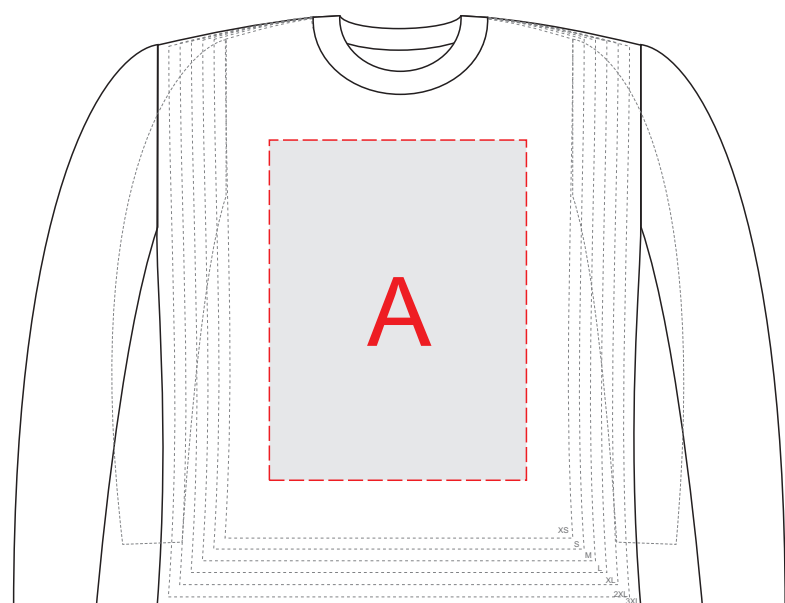

вид спереди

вид сзади

А	Вид нанесения	Макс площадь (Ш*В)
	Трафаретная печать	340x420мм
	Текстильный принтер	330x420мм
	Вышивка	250x230мм

В	Вид нанесения	Макс площадь (Ш*В)
	Трафаретная печать	340x420мм
	Текстильный принтер	330x420мм
	Вышивка	250x230мм