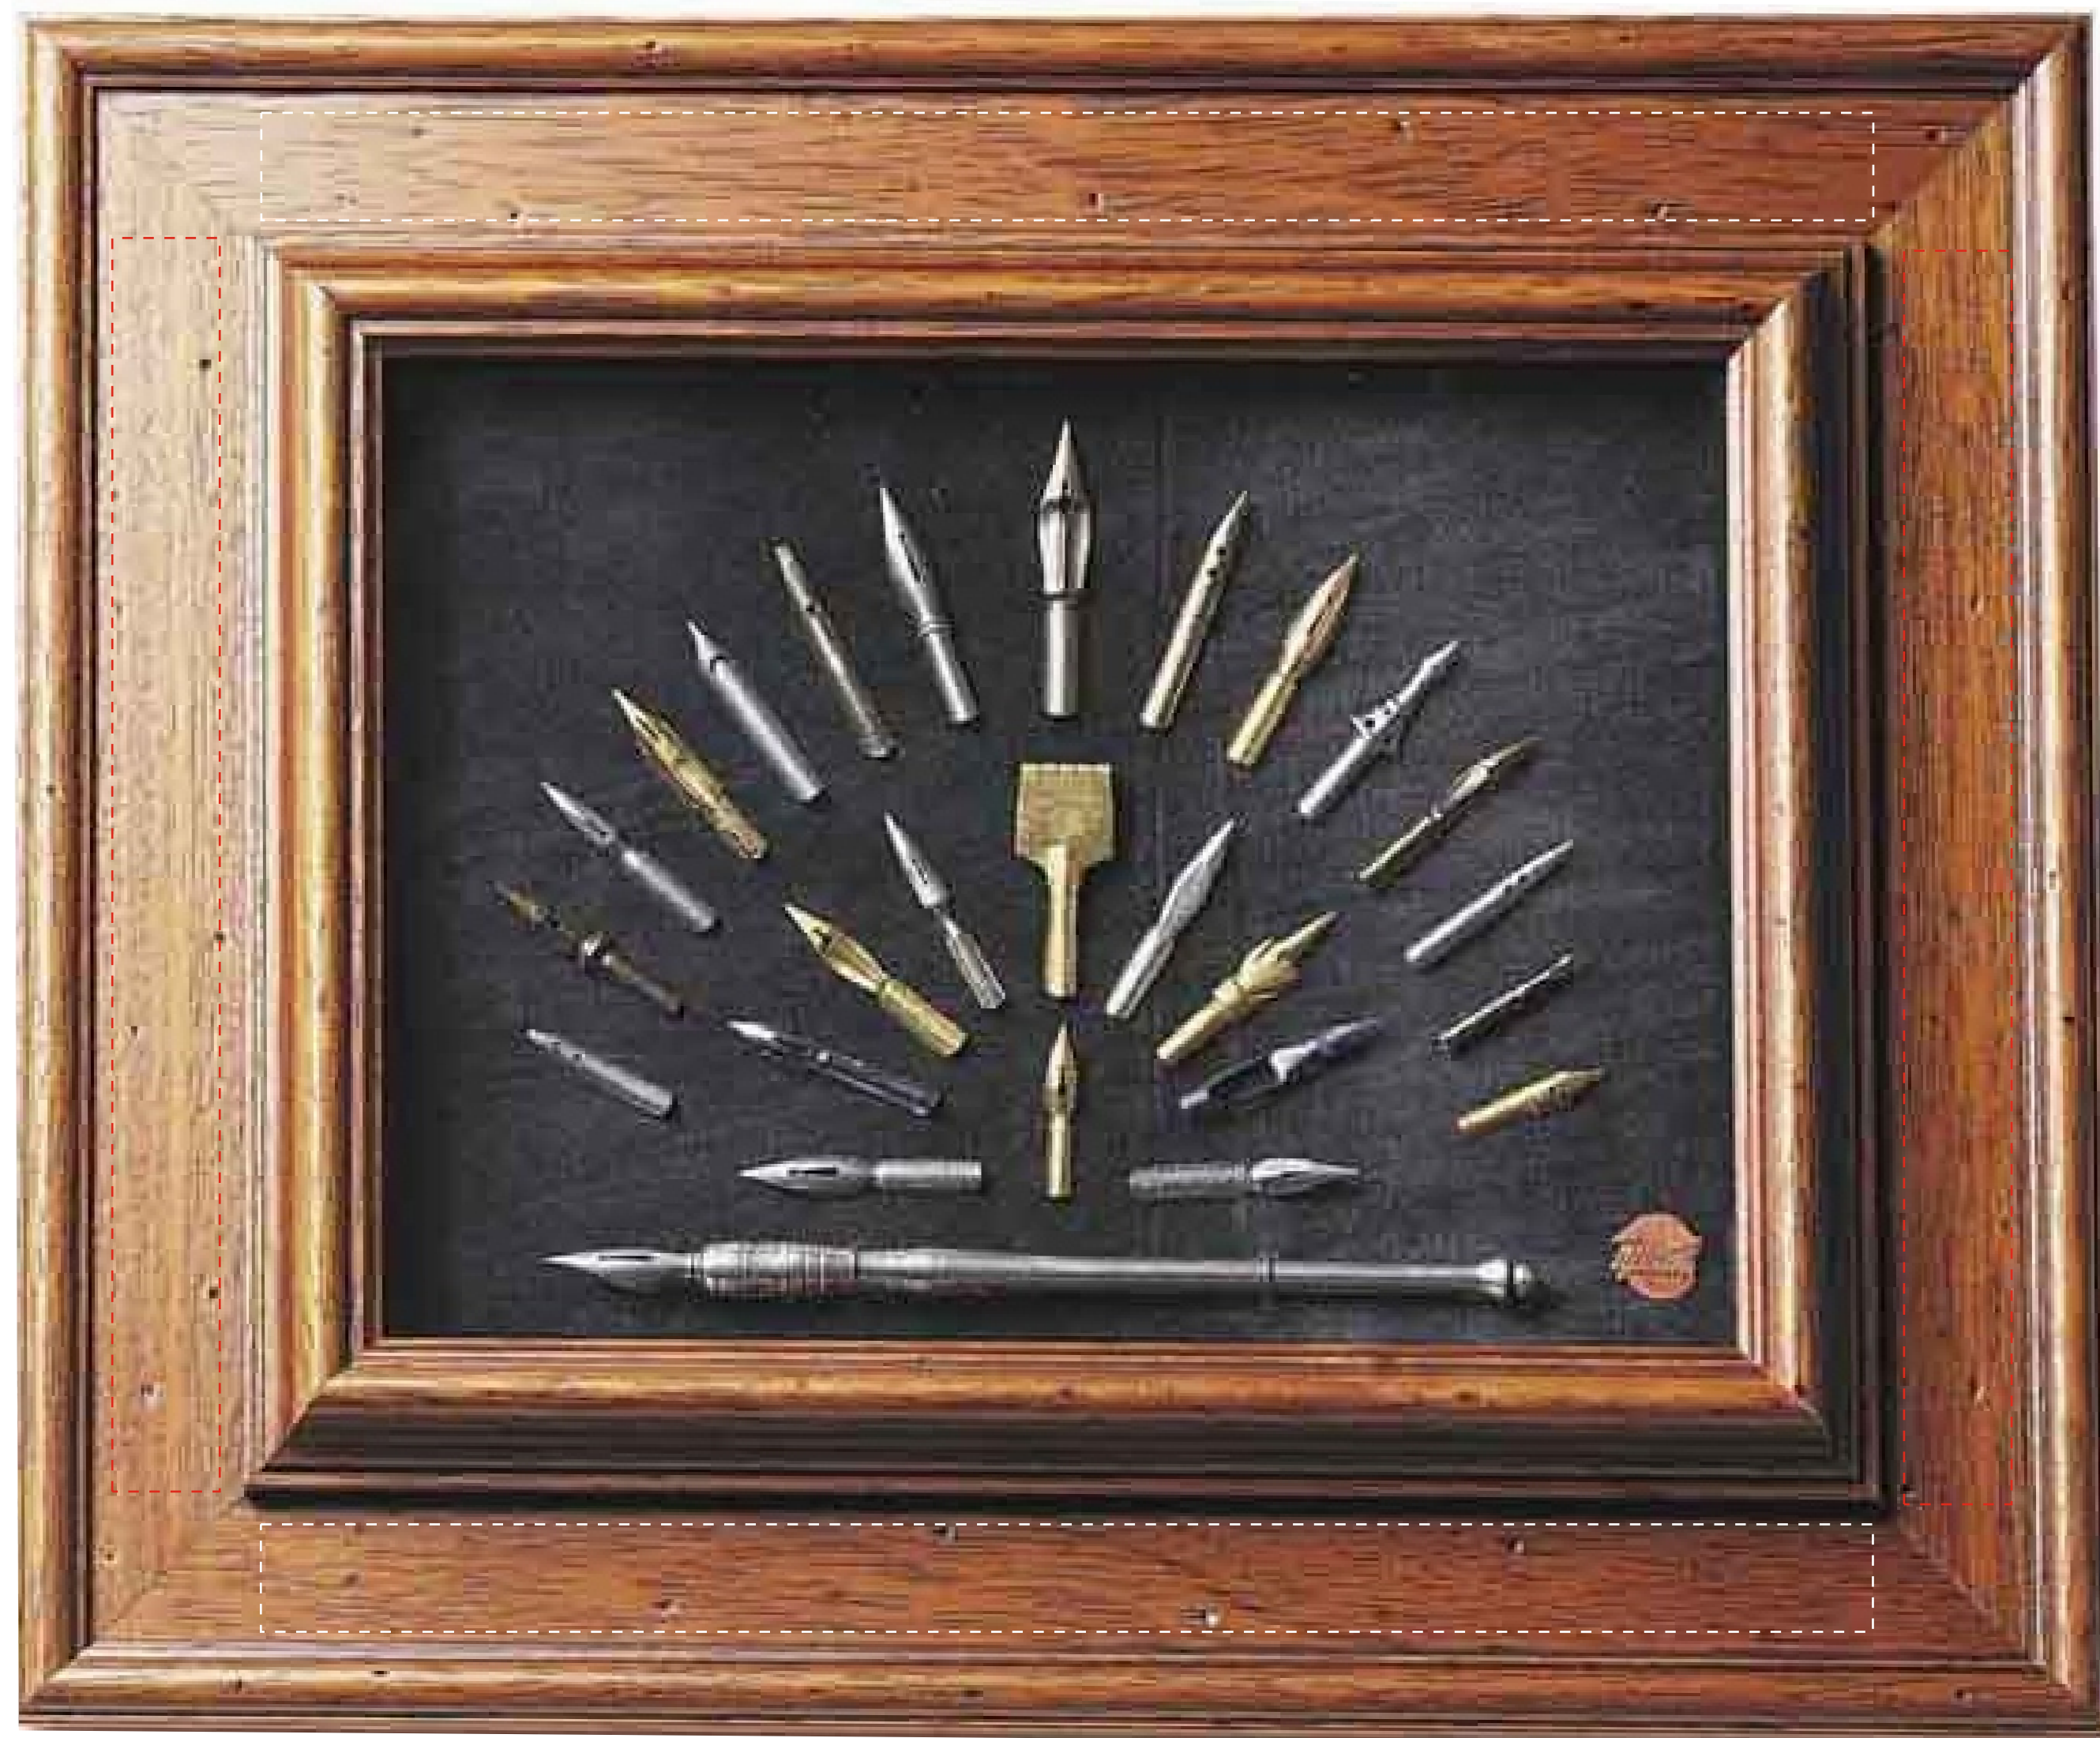

Артикул 500049

Шильд в рамках размера 210 x 18 мм

Шильд в рамках размера 270 x 18 мм

Шильд в рамках размера 210 x 18 мм

Шильд в рамках размера 270 x 18 мм