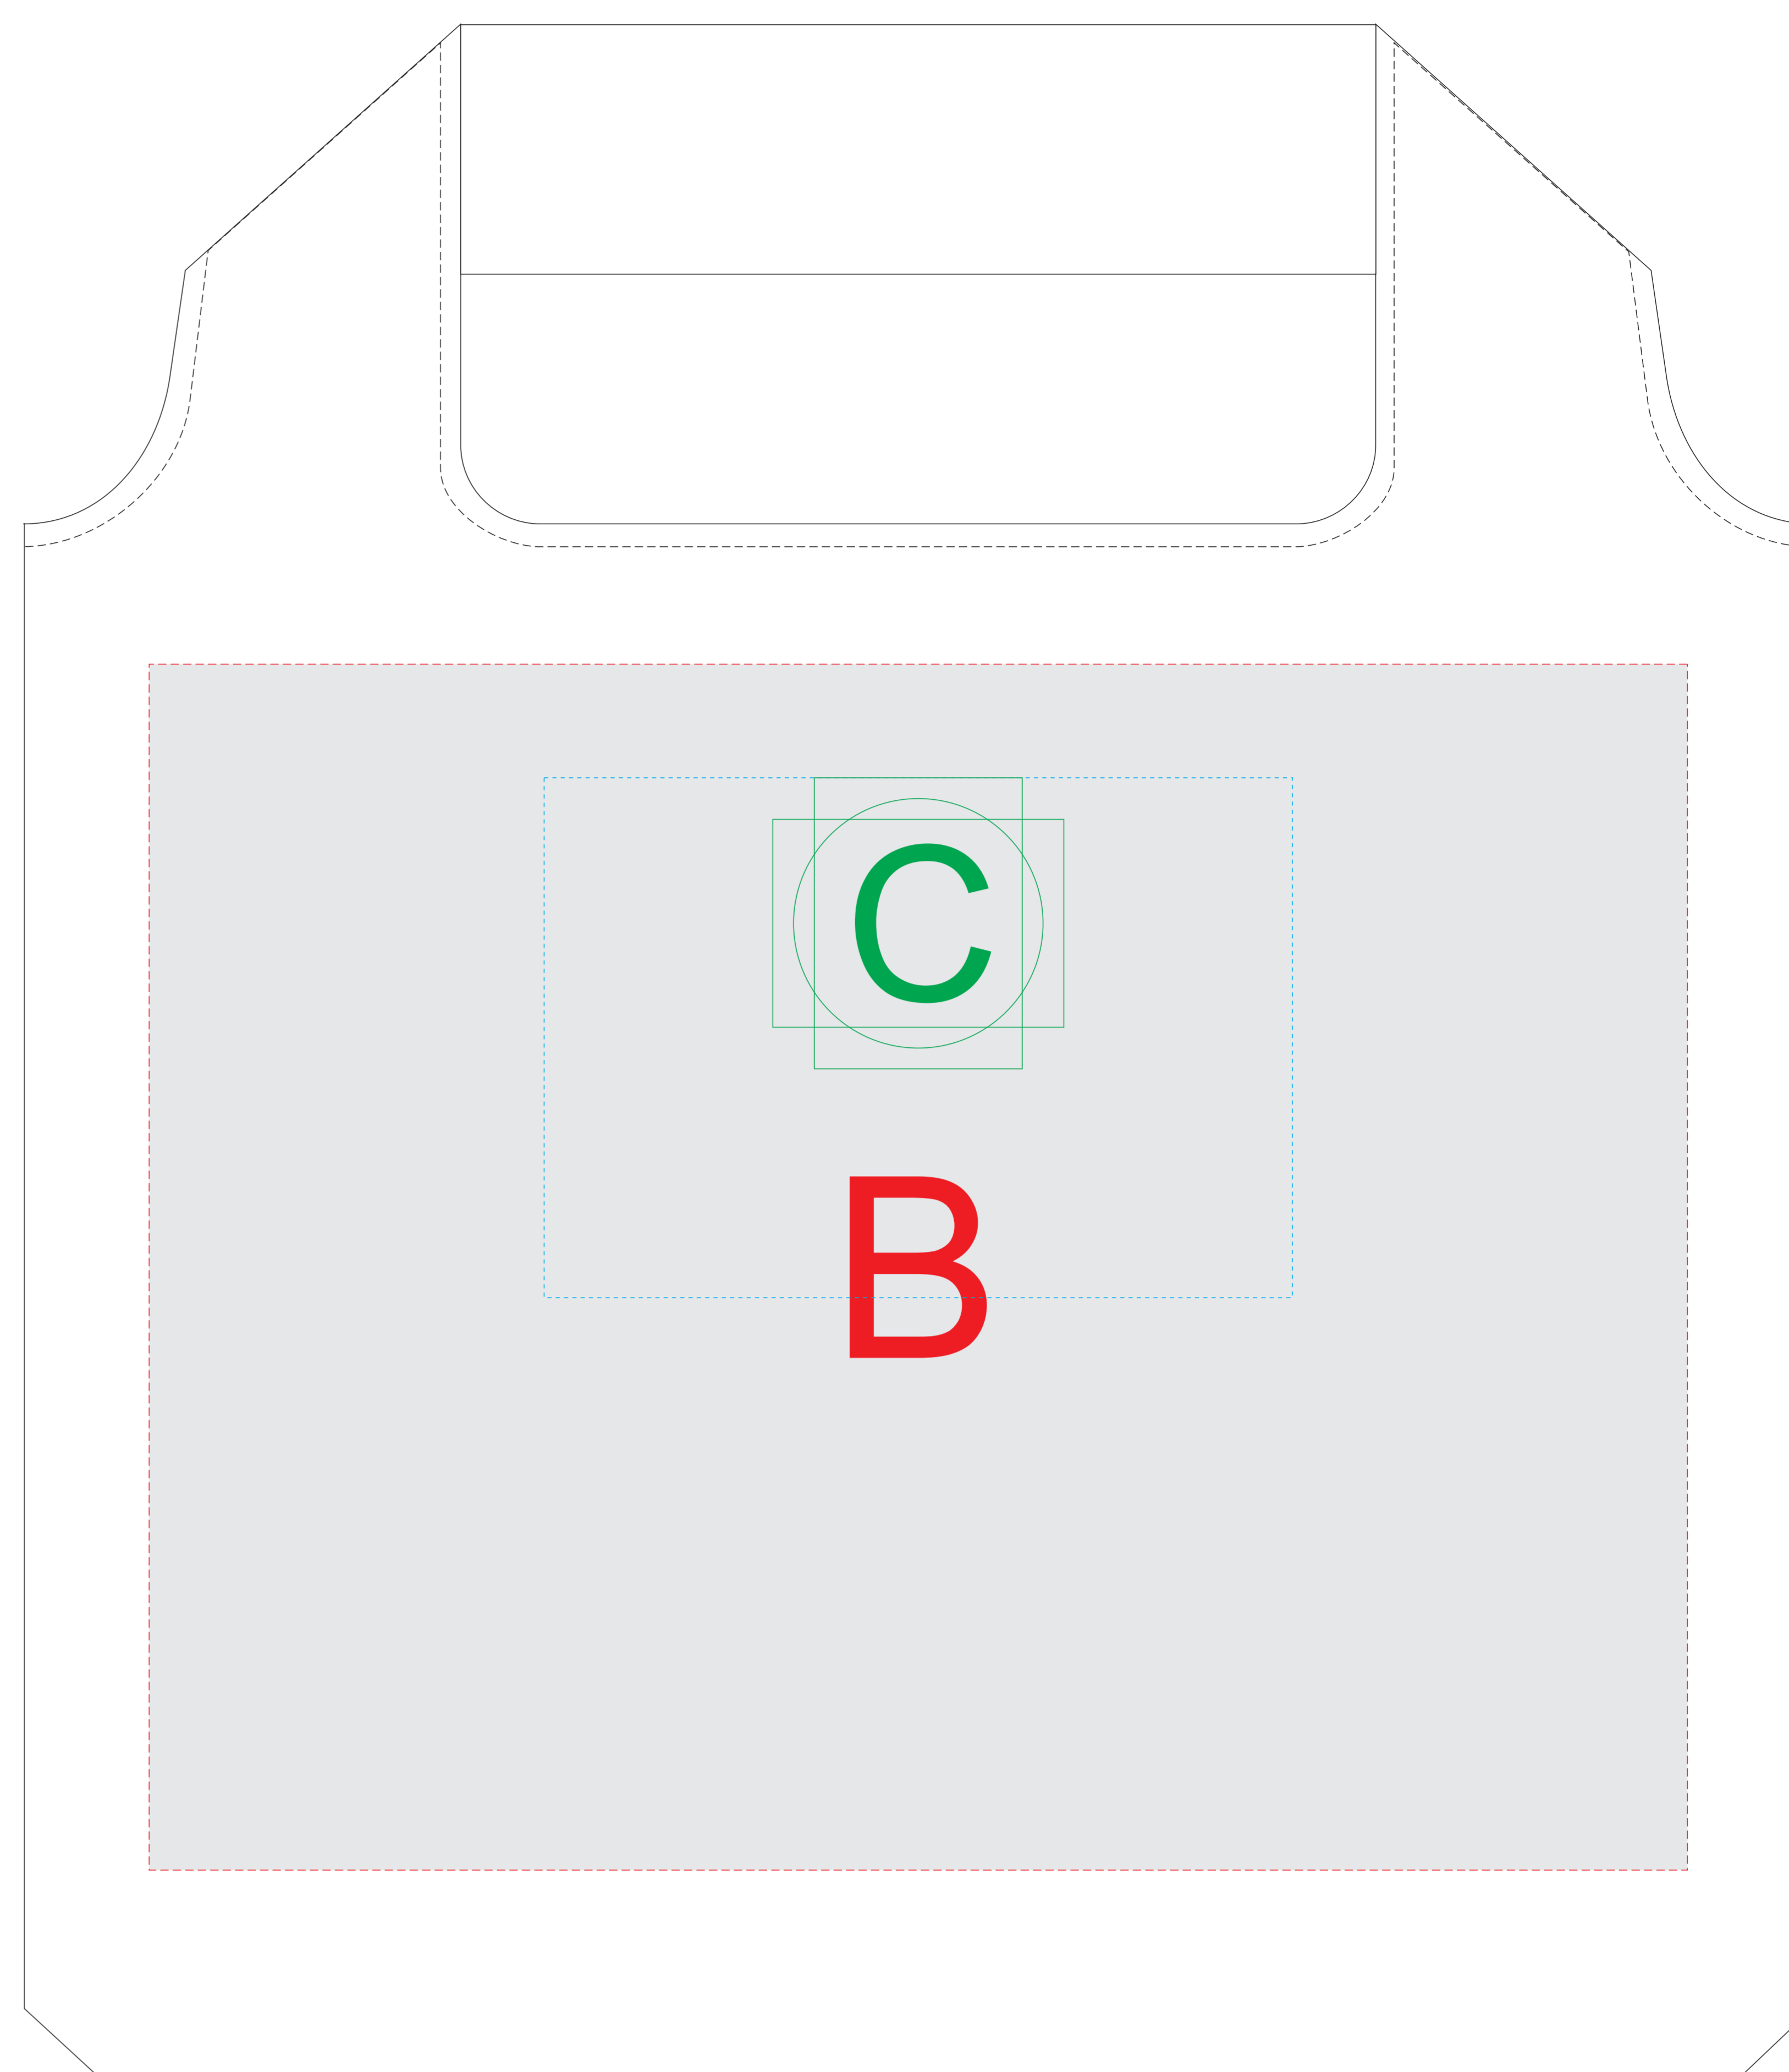

# Арт. 842426

сторона 1

сторона 2

В связи с крупным плетением ткани, рекомендуемая минимальная толщина линии 1мм.

А	Вид нанесения	Макс площадь (Ш*В)
	Термотрансфер	140x190мм
	Трафаретная печать (1+0)	130x180мм
	Вышивка	100x100мм
	Шеврон	100x100мм

В	Вид нанесения	Макс площадь (Ш*В)
	Термотрансфер	300x290мм
	Трафаретная печать (1+0)	250x290мм
	Трафаретная печать (1+0)	360x290мм
	Вышивка	250x230мм
	Шеврон	250x230мм

С	Вид нанесения	Макс площадь (Ш*В)
	Патч Круглый	47x47мм
	Патч Прямоугольный	57x37мм

## ОФОРМЛЕНИЕ ПАТЧА:

ПАТЧ КРУГЛЫЙ

ПАТЧ ПРЯМОУГОЛЬНЫЙ

Голубым прямоугольником обозначена возможная зона размещения патча