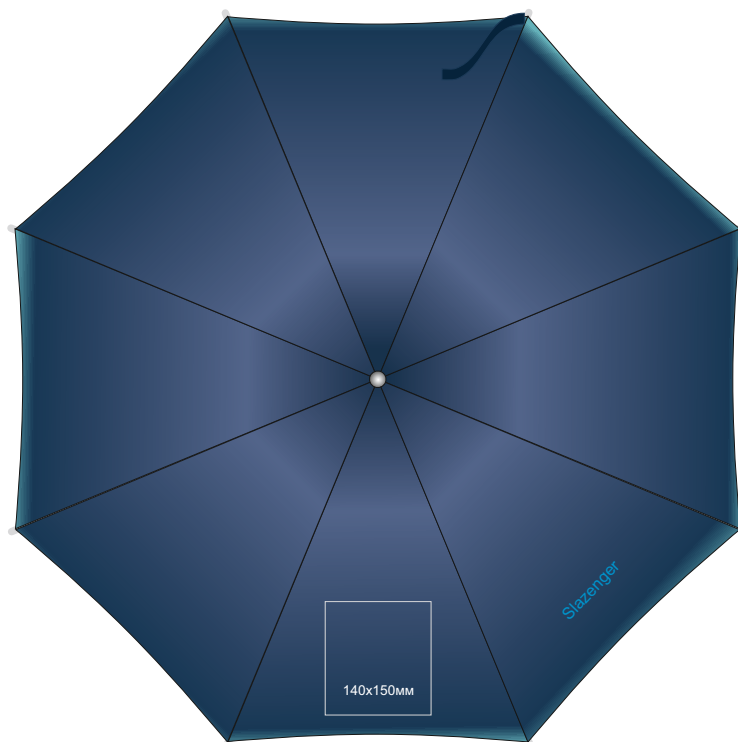

Арт.10900101

Масштаб 1 : 10

Ручка зонта

Масштаб 1 : 2