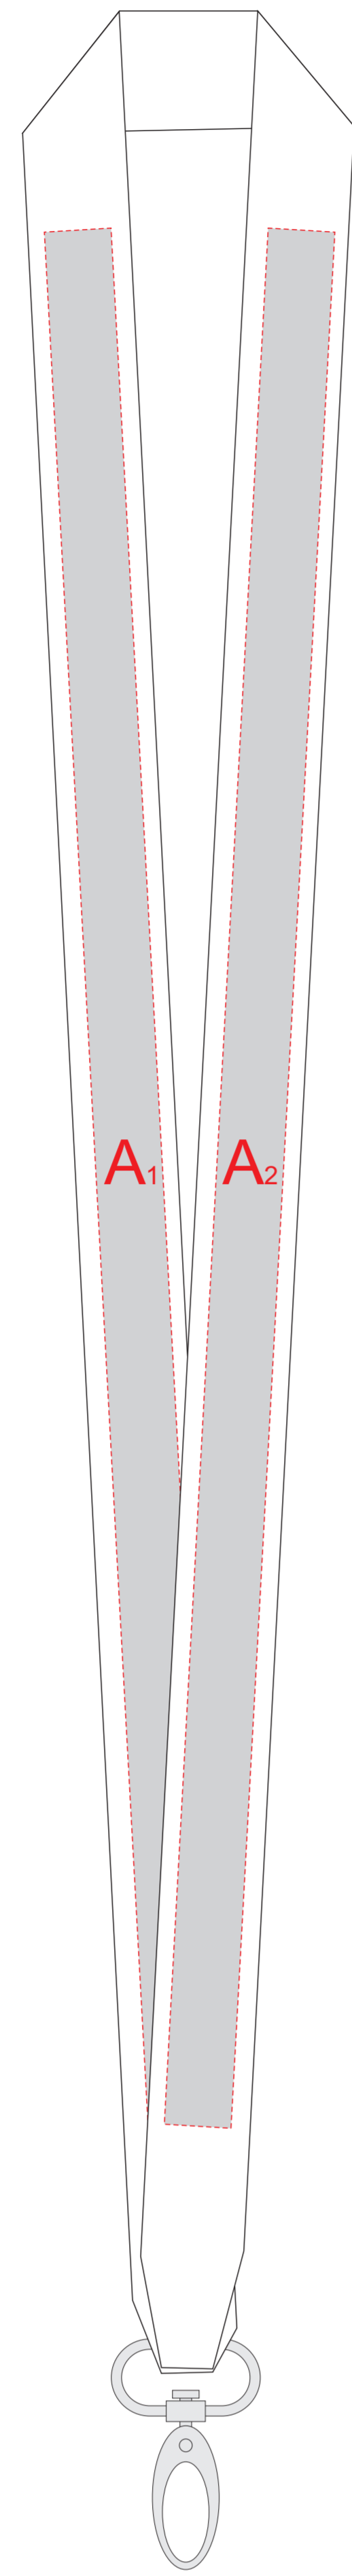

Арт. 83910

| A | Вид нанесения | Макс площадь (Ш*В) |
|---|---------------|--------------------|
| | Термотрансфер | 370x13мм |