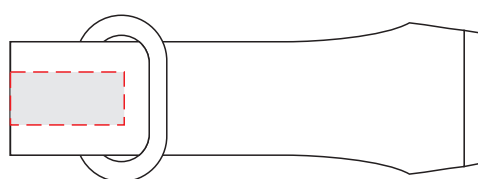

Арт. 400057

вид сбоку

вид сбоку в застегнутом виде сбоку

вид сбоку в застегнутом виде сзади

А	Вид нанесения	Макс площадь (Ш*В)
	Гравировка	35x7 мм