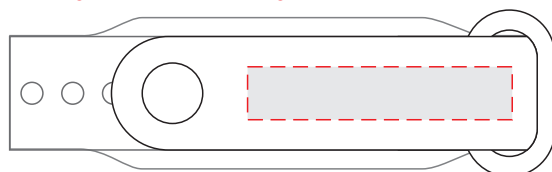

Арт. 400057

вид сбоку

вид сбоку в застегнутом виде сбоку

вид сбоку в застегнутом виде сзади

А	Вид нанесения	Макс площадь (Ш*В)
	Гравировка	35x7 мм