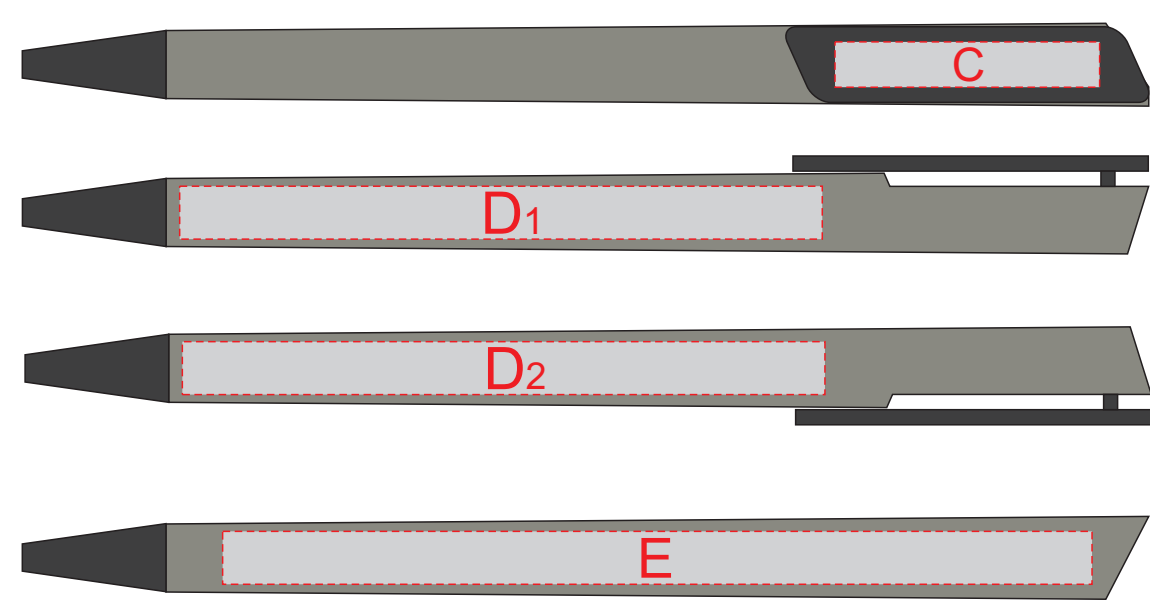

крышка коробки

лицо

оборот

Внимание! Тампопечать возможна в 1 цвет - черной, серебряной или золотой краской.
Трафаретная печать возможна в 1 цвет - белой, черной или серебряной краской.

B	Вид нанесения	Макс площадь (Ш*В)
	Тиснение	95x95мм
	Уф-печать	125x190мм
	Трафаретная печать 1+0	90x160мм

A	Вид нанесения	Макс площадь (Ш*В)
	Тампопечать 1+0	35x35мм
	Трафаретная печать 1+0	230x230мм
	Тиснение	60x60мм
	Цифровая печать на белой основе	280x275мм
	Шильд спектрум	150x150мм

C	Вид нанесения	Макс площадь (Ш*В)
	Тампопечать	35x6мм
	Уф-печать	35x6мм

D	Вид нанесения	Макс площадь (Ш*В)
	Уф-печать	85x7мм

E	Вид нанесения	Макс площадь (Ш*В)
	Уф-печать	115x7мм

F	Вид нанесения	Макс площадь (Ш*В)
	Гравировка	30x40мм
	Гравировка XL	55x40мм

G	Вид нанесения	Макс площадь (Ш*В)
	Круговая гравировка	220x40мм