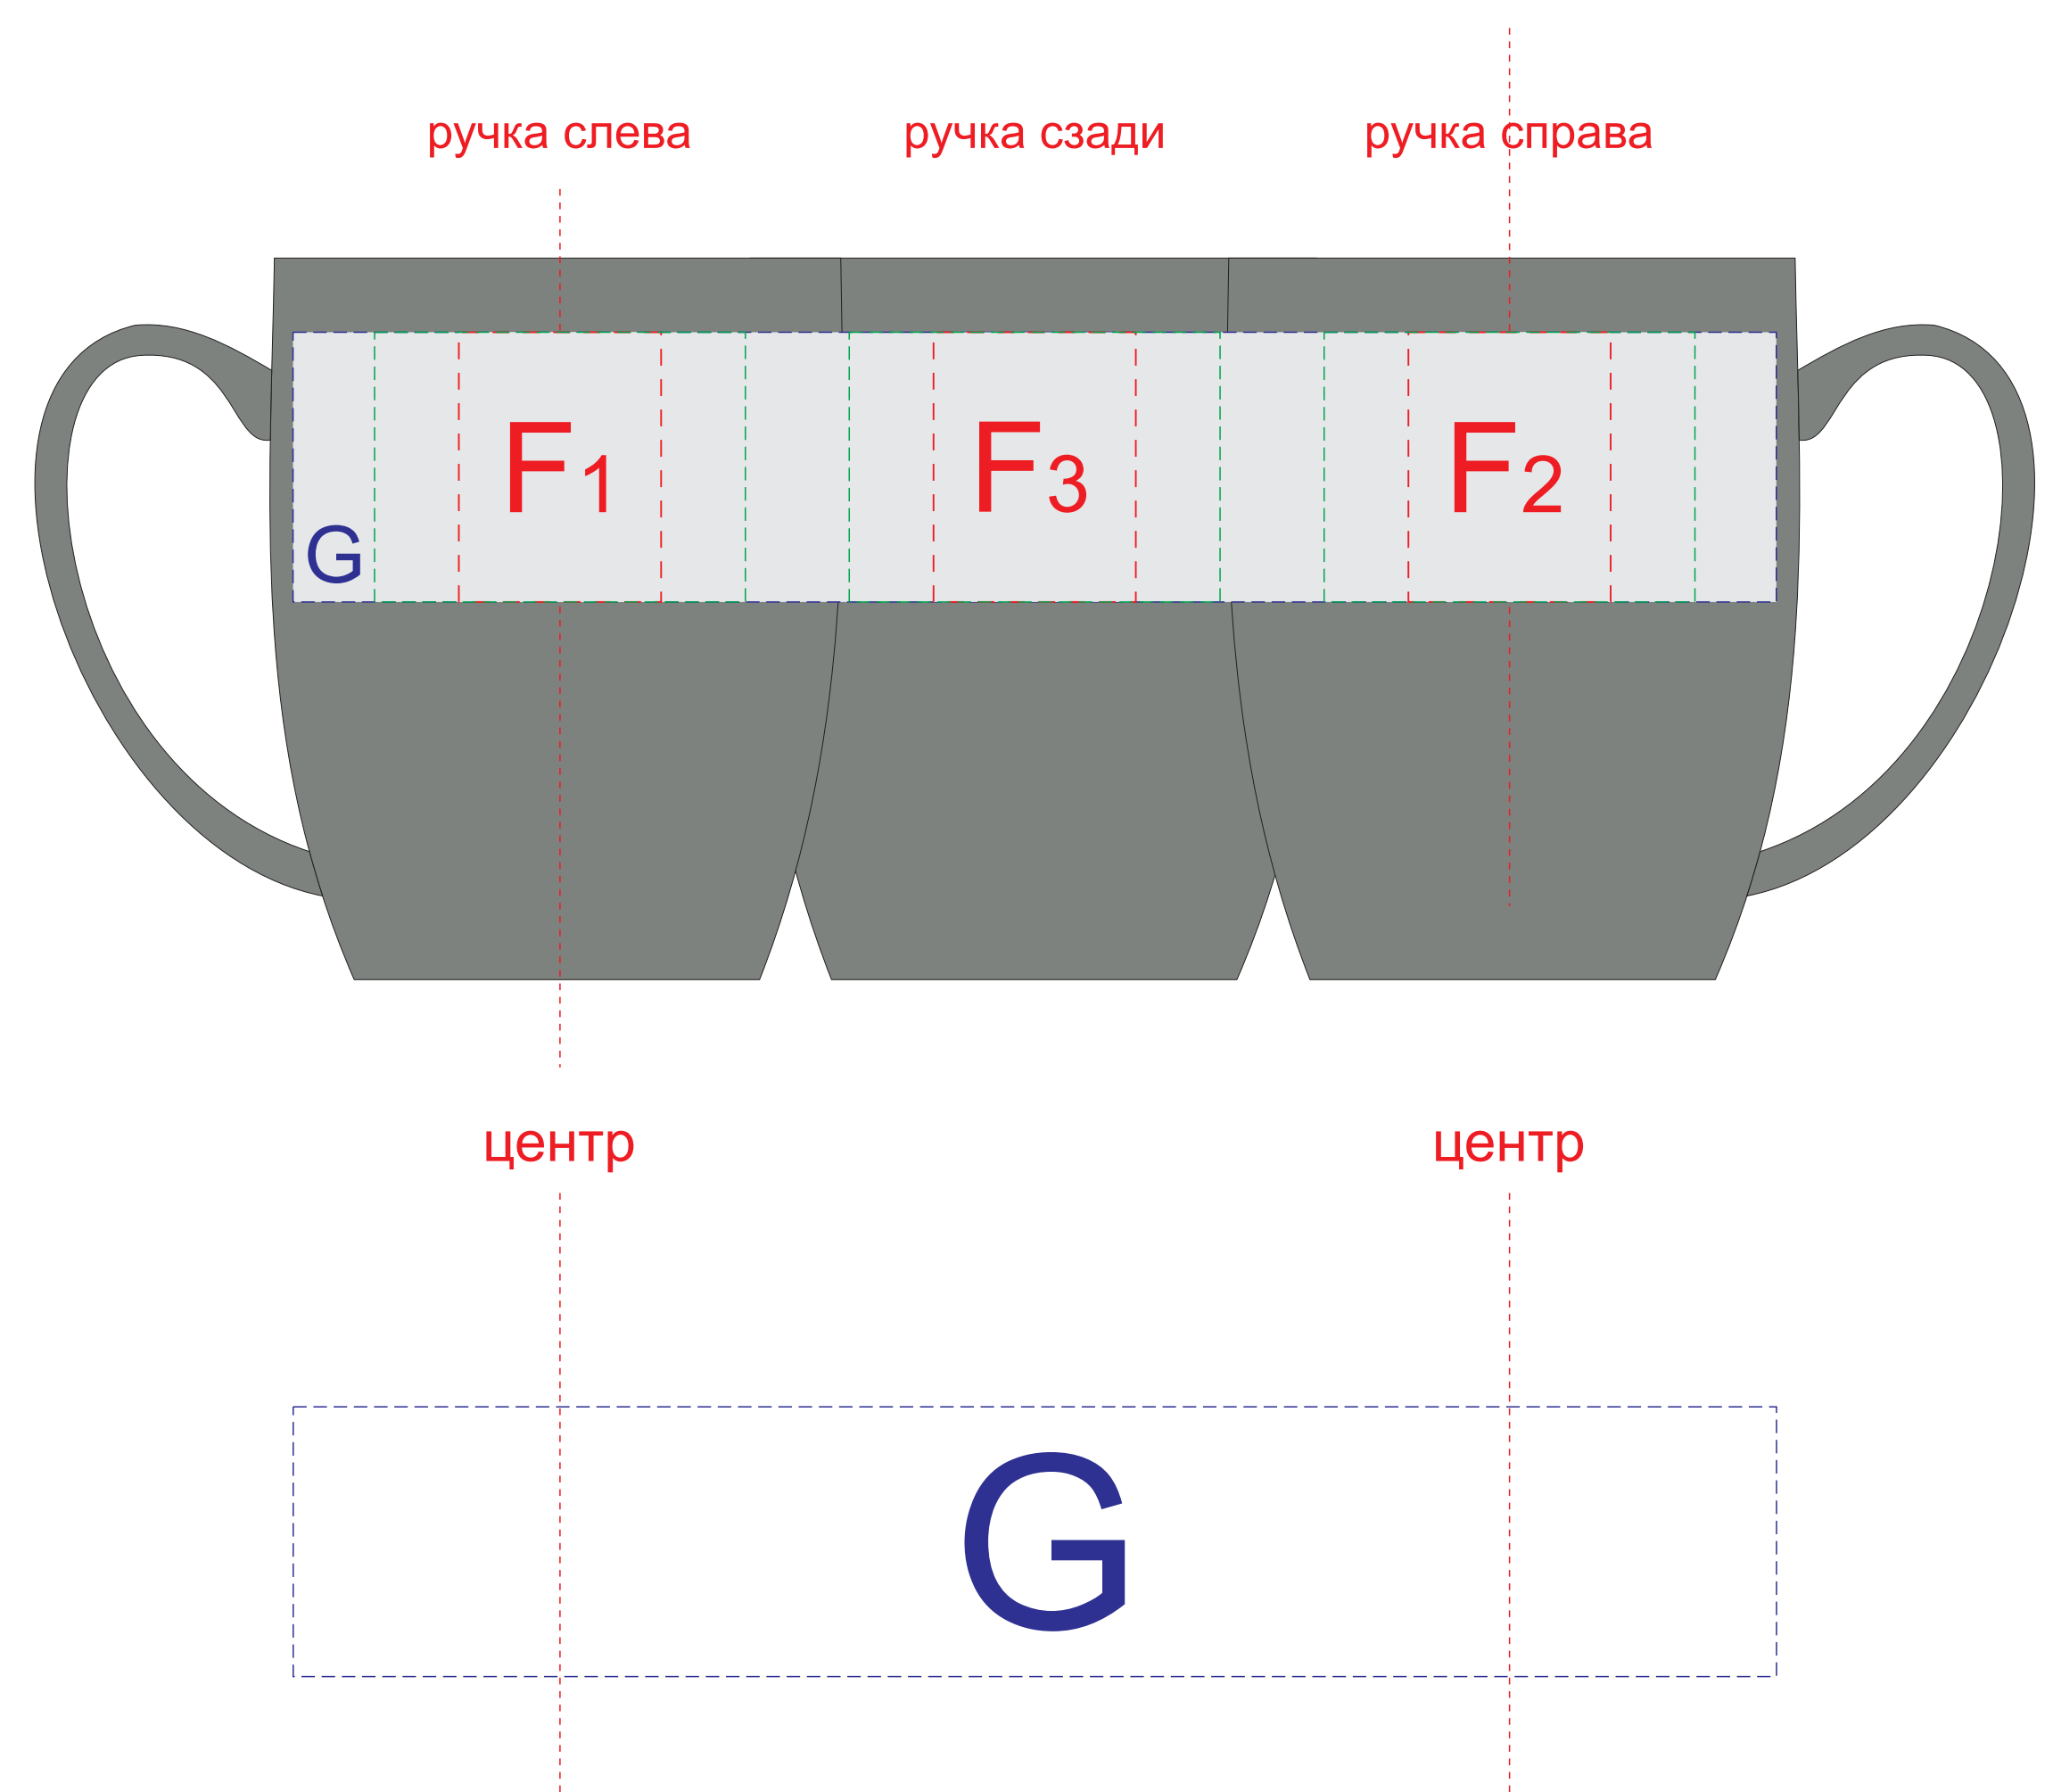

крышка коробки

лицо

оборот

Внимание! Тампопечать возможна в 1 цвет - черной, серебряной или золотой краской.
Трафаретная печать возможна в 1 цвет - белой, черной или серебряной краской.

B	Вид нанесения	Макс площадь (Ш*В)
	Тиснение	95x95мм
	Уф-печать	125x190мм
	Трафаретная печать 1+0	90x160мм

A	Вид нанесения	Макс площадь (Ш*В)
	Тампопечать 1+0	35x35мм
	Трафаретная печать 1+0	230x230мм
	Тиснение	60x60мм
	Цифровая печать на белой основе	280x275мм
	Шильд спектрум	150x150мм

C	Вид нанесения	Макс площадь (Ш*В)
	Тампопечать	35x6мм
	Уф-печать	35x6мм

D	Вид нанесения	Макс площадь (Ш*В)
	Уф-печать	85x7мм

E	Вид нанесения	Макс площадь (Ш*В)
	Уф-печать	115x7мм

F	Вид нанесения	Макс площадь (Ш*В)
	Гравировка	30x40мм
	Гравировка XL	55x40мм

G	Вид нанесения	Макс площадь (Ш*В)
	Круговая гравировка	220x40мм