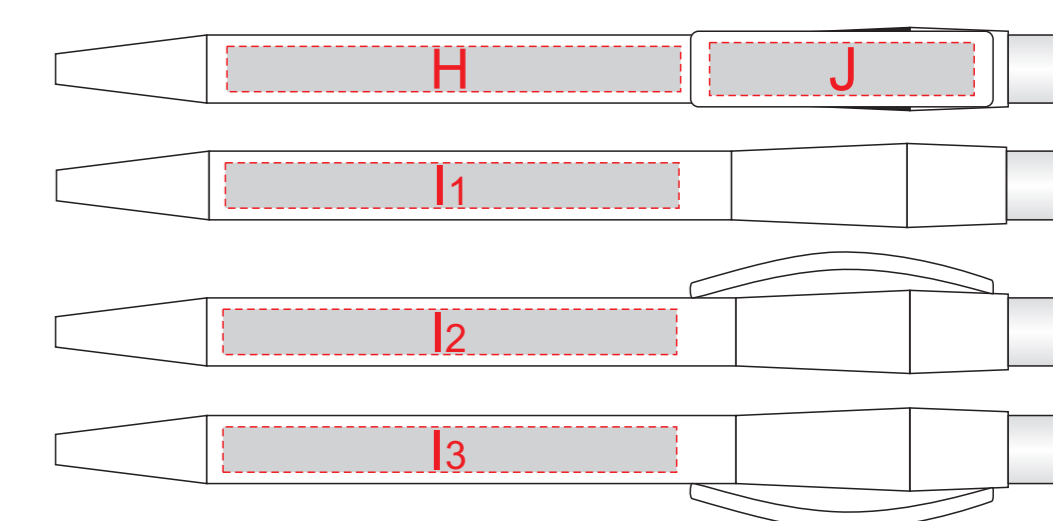

Арт. 700325.13

Лицо

Оборот

A	Вид нанесения	Макс площадь (Ш*В)
	Уф печать	120x200мм
	Шильд спектр	100x150мм
	Металлостикер	100x170мм
	Тиснение	95x95мм

B	Вид нанесения	Макс площадь (Ш*В)
	Шильд спектр	100x150мм
	Металлостикер	100x170мм
	Тиснение	95x95мм

C	Вид нанесения	Макс площадь (Ш*В)
	Трафаретная печать(1+0)	100x170мм

D	Вид нанесения	Макс площадь (Ш*В)
	Трафаретная печать(1+0)	100x150мм

Лицо

Оборот

Крышка коробки

E	Вид нанесения	Макс площадь (Ш*В)
	Шильд спектр	150x150мм
	Металлостикер	160x150мм
	Цифровая печать	160x150мм
	Тиснение	95x95мм

Ложемент

Внимание! Толщина линий - не менее 1 мм.

F	Вид нанесения	Макс площадь (Ш*В)
	Гравировка	30x35мм

G	Вид нанесения	Макс площадь (Ш*В)
	Гравировка	100x150мм

образец для круговой трафаретной печати

H	Вид нанесения	Макс площадь (Ш*В)
	Тампопечать	50x6мм

I	Вид нанесения	Макс площадь (Ш*В)
	Тампопечать	50x6мм
	УФ печать	60x6мм

J	Вид нанесения	Макс площадь (Ш*В)
	Тампопечать	35x7мм

K	Вид нанесения	Макс площадь (Ш*В)
	Круговая трафаретная печать	50x28,2мм