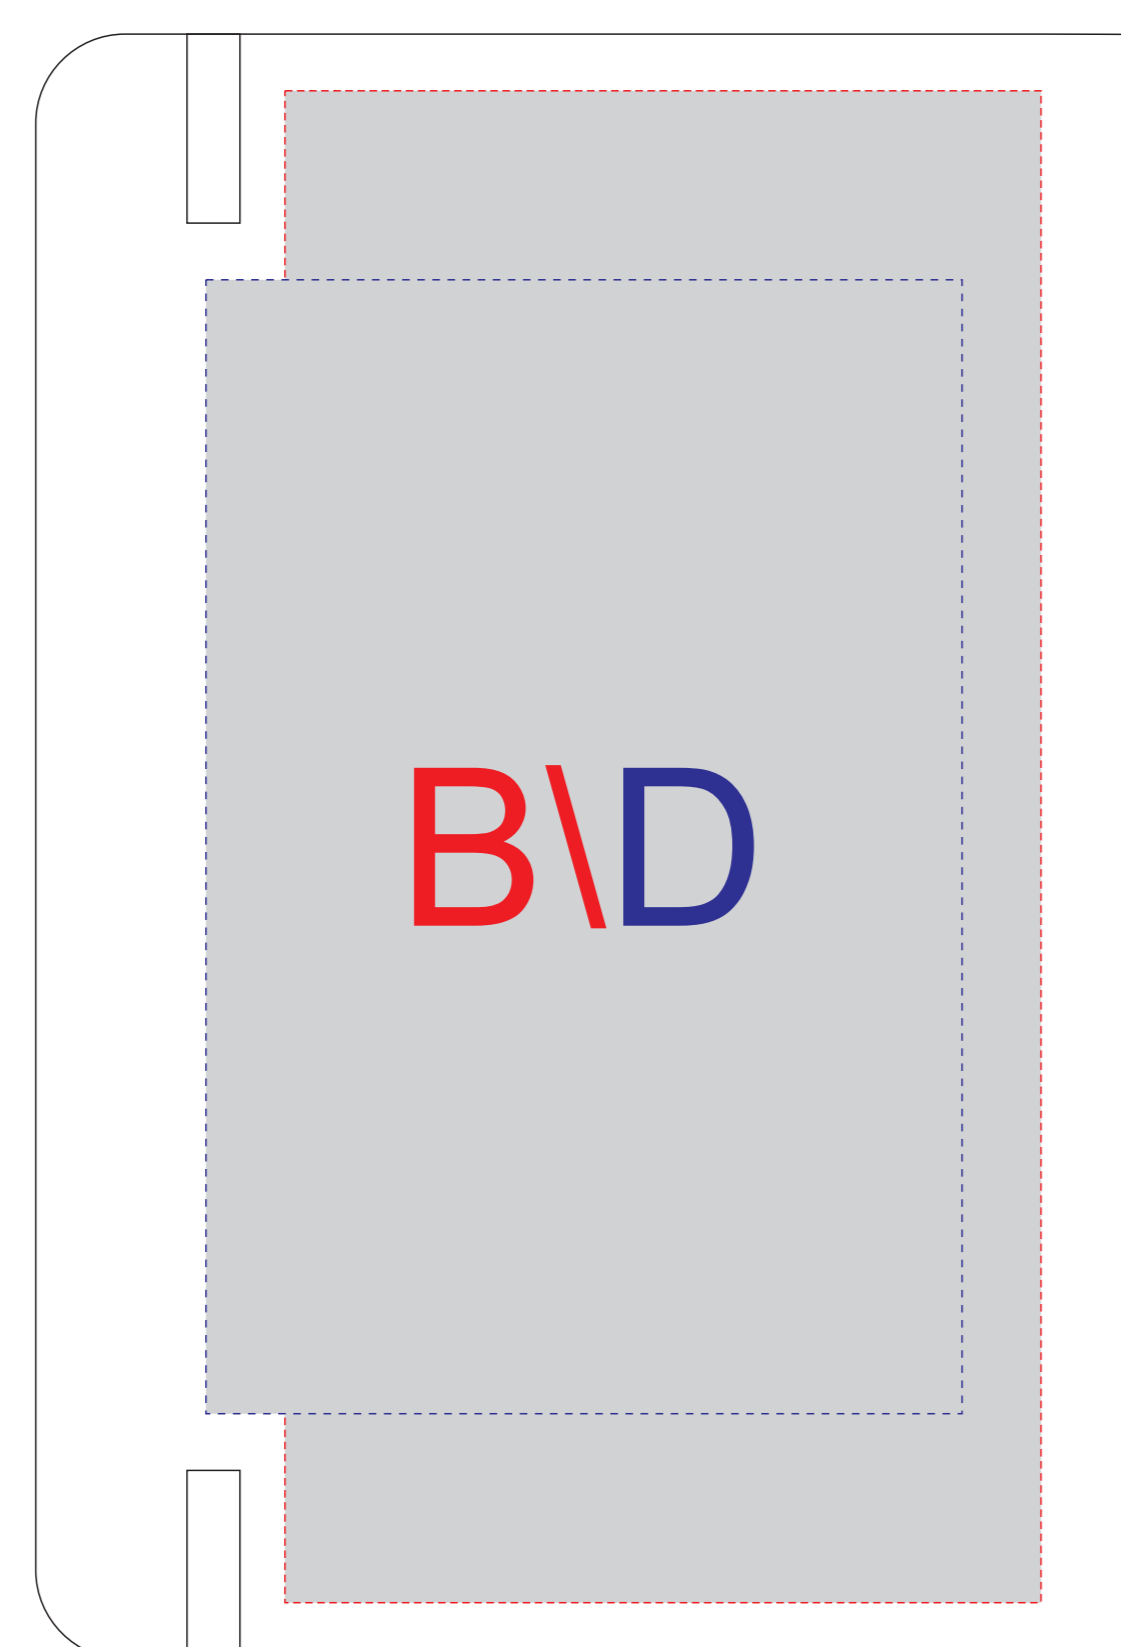

Арт. 700325.13

Лицо

Оборот

A	Вид нанесения	Макс площадь (Ш*В)
	Уф печать	120x200мм
	Шильд спектр	100x150мм
	Металлостикер	100x170мм
	Тиснение	95x95мм

B	Вид нанесения	Макс площадь (Ш*В)
	Шильд спектр	100x150мм
	Металлостикер	100x170мм
	Тиснение	95x95мм

C	Вид нанесения	Макс площадь (Ш*В)
	Трафаретная печать(1+0)	100x170мм

D	Вид нанесения	Макс площадь (Ш*В)
	Трафаретная печать(1+0)	100x150мм

Лицо

Оборот

Крышка коробки

E	Вид нанесения	Макс площадь (Ш*В)
	Шильд спектр	150x150мм
	Металлостикер	160x150мм
	Цифровая печать	160x150мм
	Тиснение	95x95мм

Ложемент

Внимание! Толщина линий - не менее 1 мм.

F	Вид нанесения	Макс площадь (Ш*В)
	Гравировка	30x35мм

G	Вид нанесения	Макс площадь (Ш*В)
	Гравировка	100x150мм

образец для круговой трафаретной печати

H	Вид нанесения	Макс площадь (Ш*В)
	Тампопечать	50x6мм

I	Вид нанесения	Макс площадь (Ш*В)
	Тампопечать	50x6мм
	УФ печать	60x6мм

J	Вид нанесения	Макс площадь (Ш*В)
	Тампопечать	35x7мм

K	Вид нанесения	Макс площадь (Ш*В)
	Круговая трафаретная печать	50x28,2мм