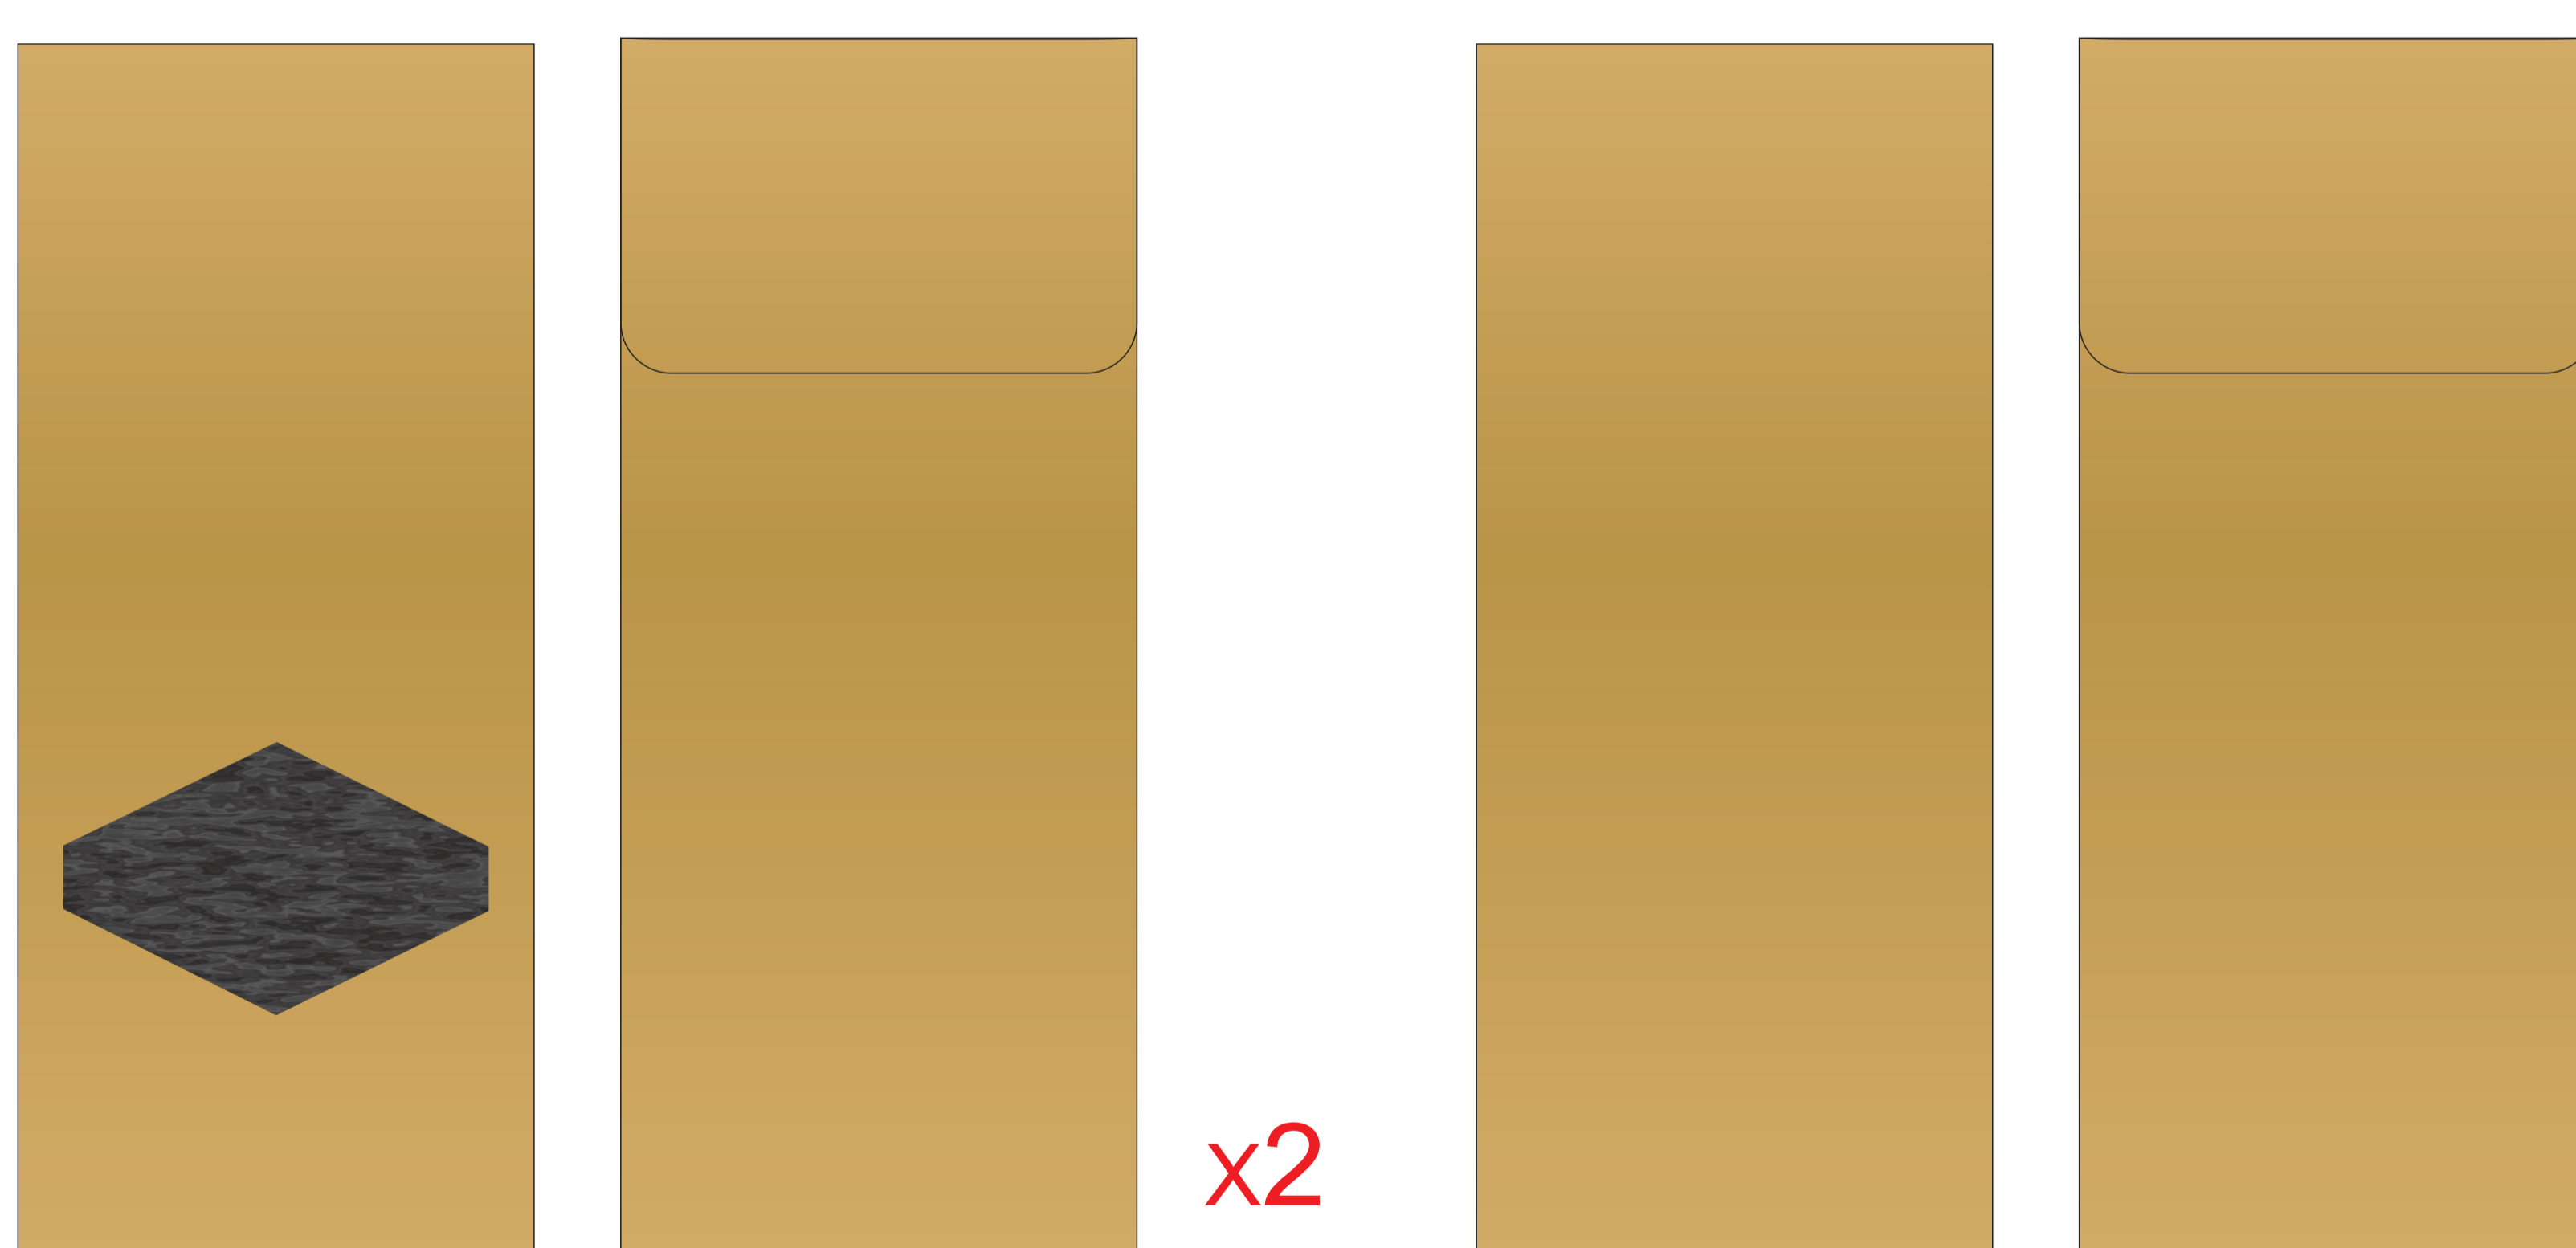

<b>A</b>	Вид нанесения	Макс площадь (Ш*В)
	Цифровая печать	70x90мм
<b>B</b>	Вид нанесения	Макс площадь (Ш*В)
	Цифровая печать	70x25мм
<b>C</b>	Вид нанесения	Макс площадь (Ш*В)
	Цифровая печать	70x55мм
<b>D</b>	Вид нанесения	Макс площадь (Ш*В)
	Цифровая печать	70x55мм
<b>E</b>	Вид нанесения	Макс площадь (Ш*В)
	Цифровая печать	75x120мм

<b>F</b>	Вид нанесения	Макс площадь (Ш*В)
	Тампопечать	35x50мм
<b>G</b>	Вид нанесения	Макс площадь (Ш*В)
	Деколь	210x85мм
<b>H</b>	Вид нанесения	Макс площадь (Ш*В)
	Шильд спектрум	150x150мм
	Металлостикер	170x150мм
	Цифровая печать	230x230мм

Размер наклейки может быть любой в пределах возможной зоны печати

коробка, вид сверху