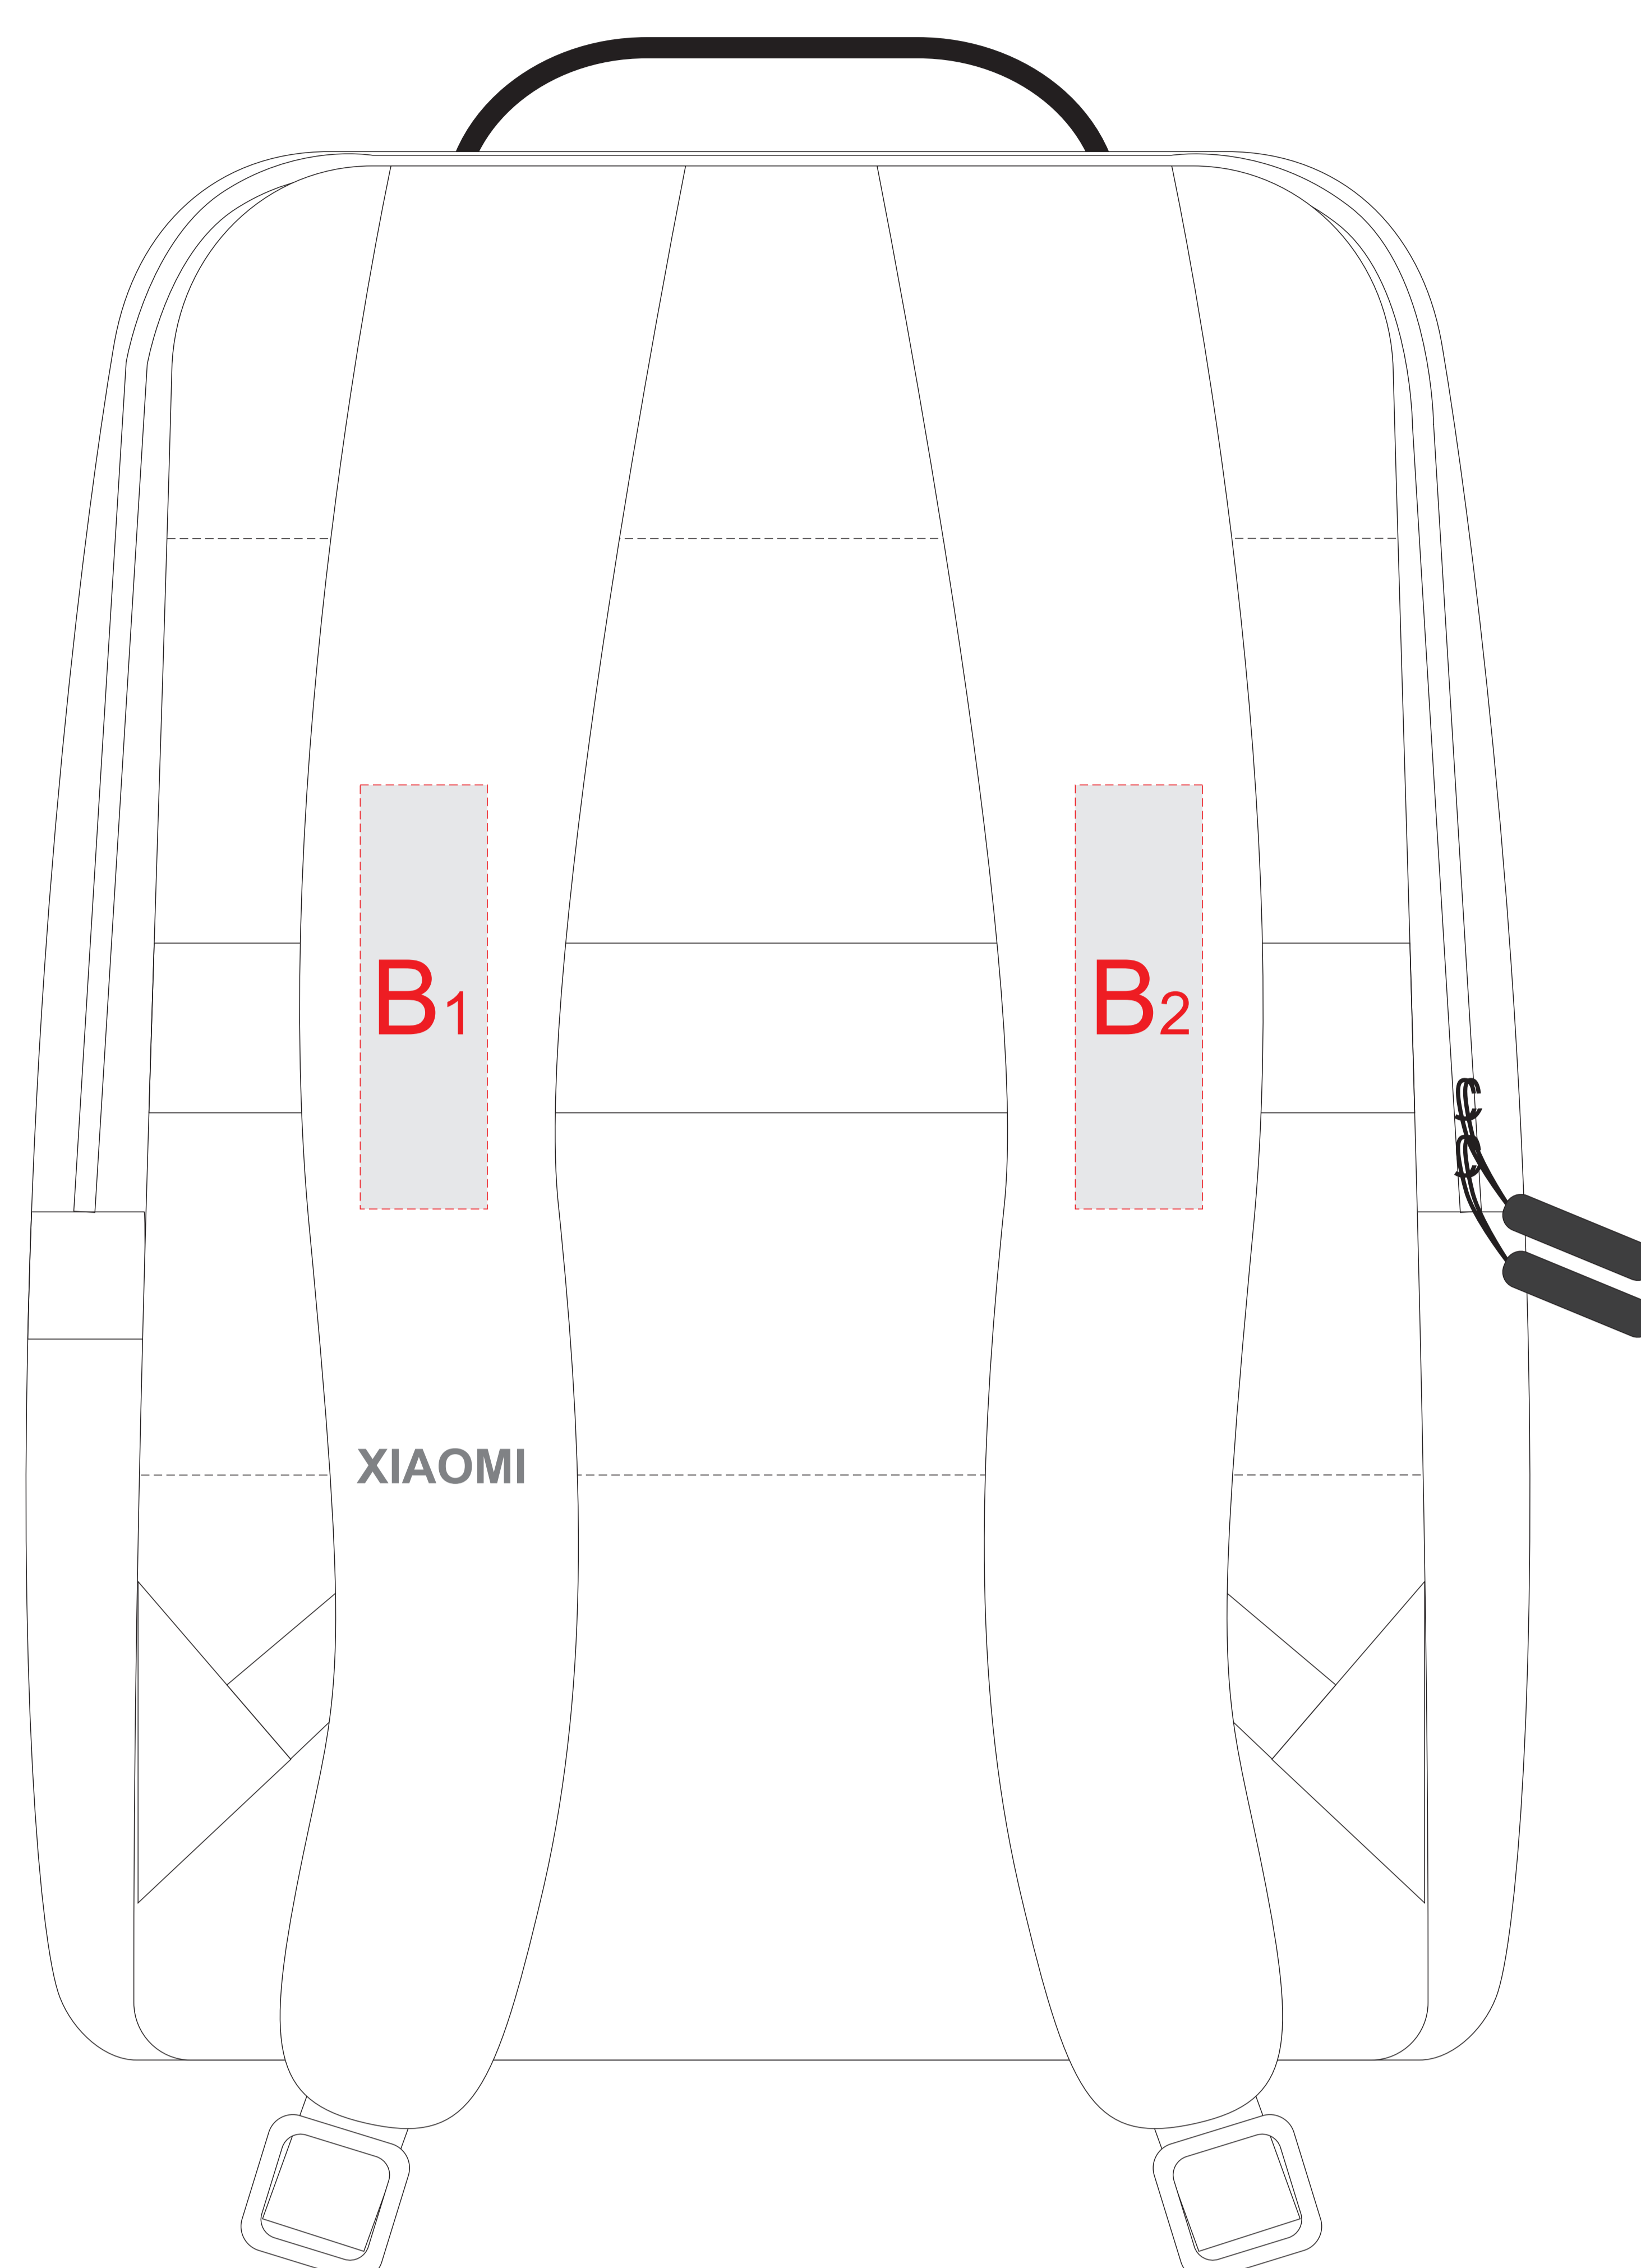

Арт. 40006

вид спереди

вид сзади

A	Вид нанесения	Макс площадь (Ш*В)
	Термотрансфер	260x160мм
	Патч Круглый	55x55мм
	Патч Прямоугольный	65x45мм

B	Вид нанесения	Макс площадь (Ш*В)
	Термотрансфер	30x100мм

C	Вид нанесения	Макс площадь (Ш*В)
	Патч Круглый	55x55мм
	Патч Прямоугольный	65x45мм

масштаб 1:2