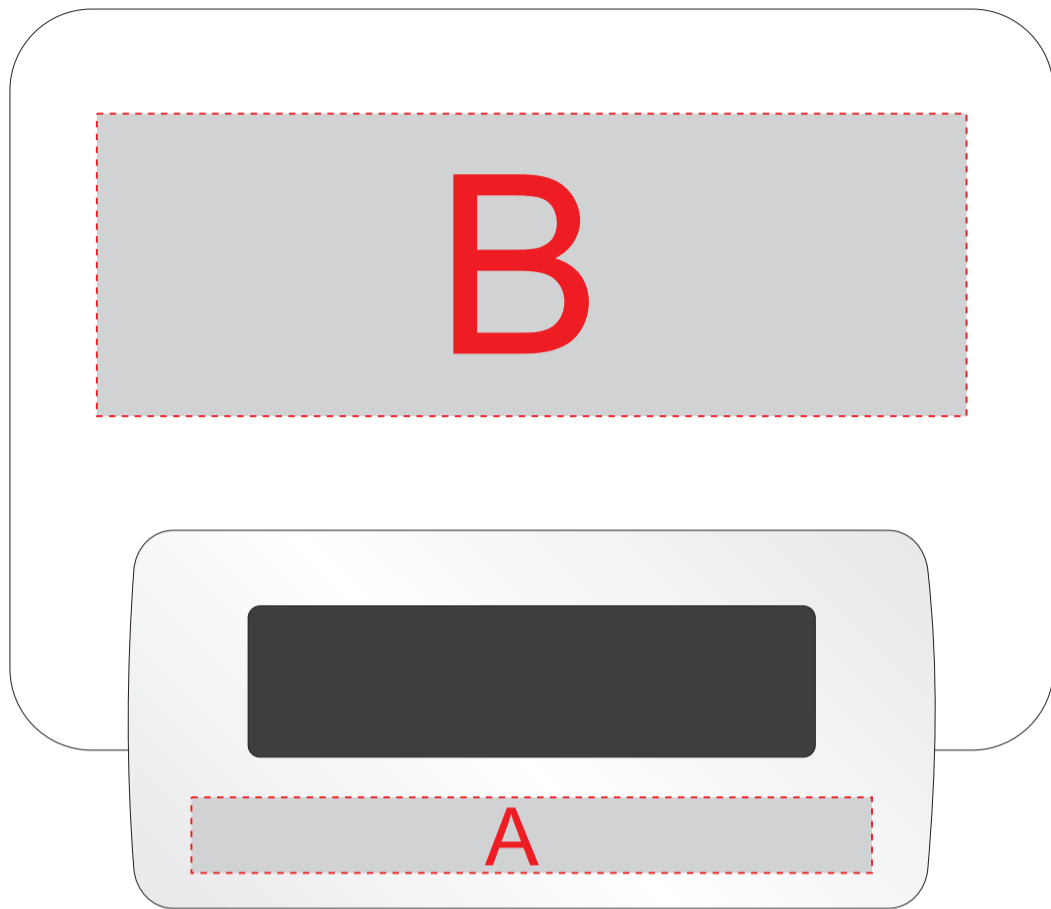

зона В - печать с обратной стороны

A	Вид нанесения	Макс площадь (Ш*В)
	Уф печать	90x10мм

B	Вид нанесения	Макс площадь (Ш*В)
	Уф печать	115x40мм