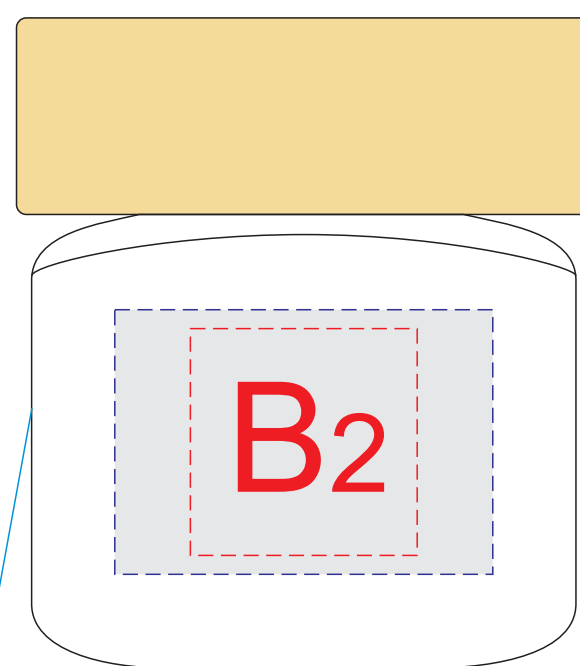

крышка коробки

<b>A</b>	<b>Вид нанесения</b>	<b>Макс площадь (Ш*В)</b>
	Трафаретная печать 1+0	150x60мм
	Цифровая печать на белой основе	210x90мм

вид слева

вид спереди

вид справа

вид сзади

крышка

этикетка

этикетка

Внимание! В связи с особенностью структуры деревянной поверхности при тампопечати возможна непропечатка, при гравировке возможны разные оттенки, рекомендуем контурную гравировку.

<b>B</b>	<b>Вид нанесения</b>	<b>Макс площадь (Ш*В)</b>
	Тампопечать	30x30мм
	Цифровая печать на белой основе	50x35мм

<b>C</b>	<b>Вид нанесения</b>	<b>Макс площадь (Ш*В)</b>
	Тампопечать 1+0	45x45мм
	Гравировка	62x62мм