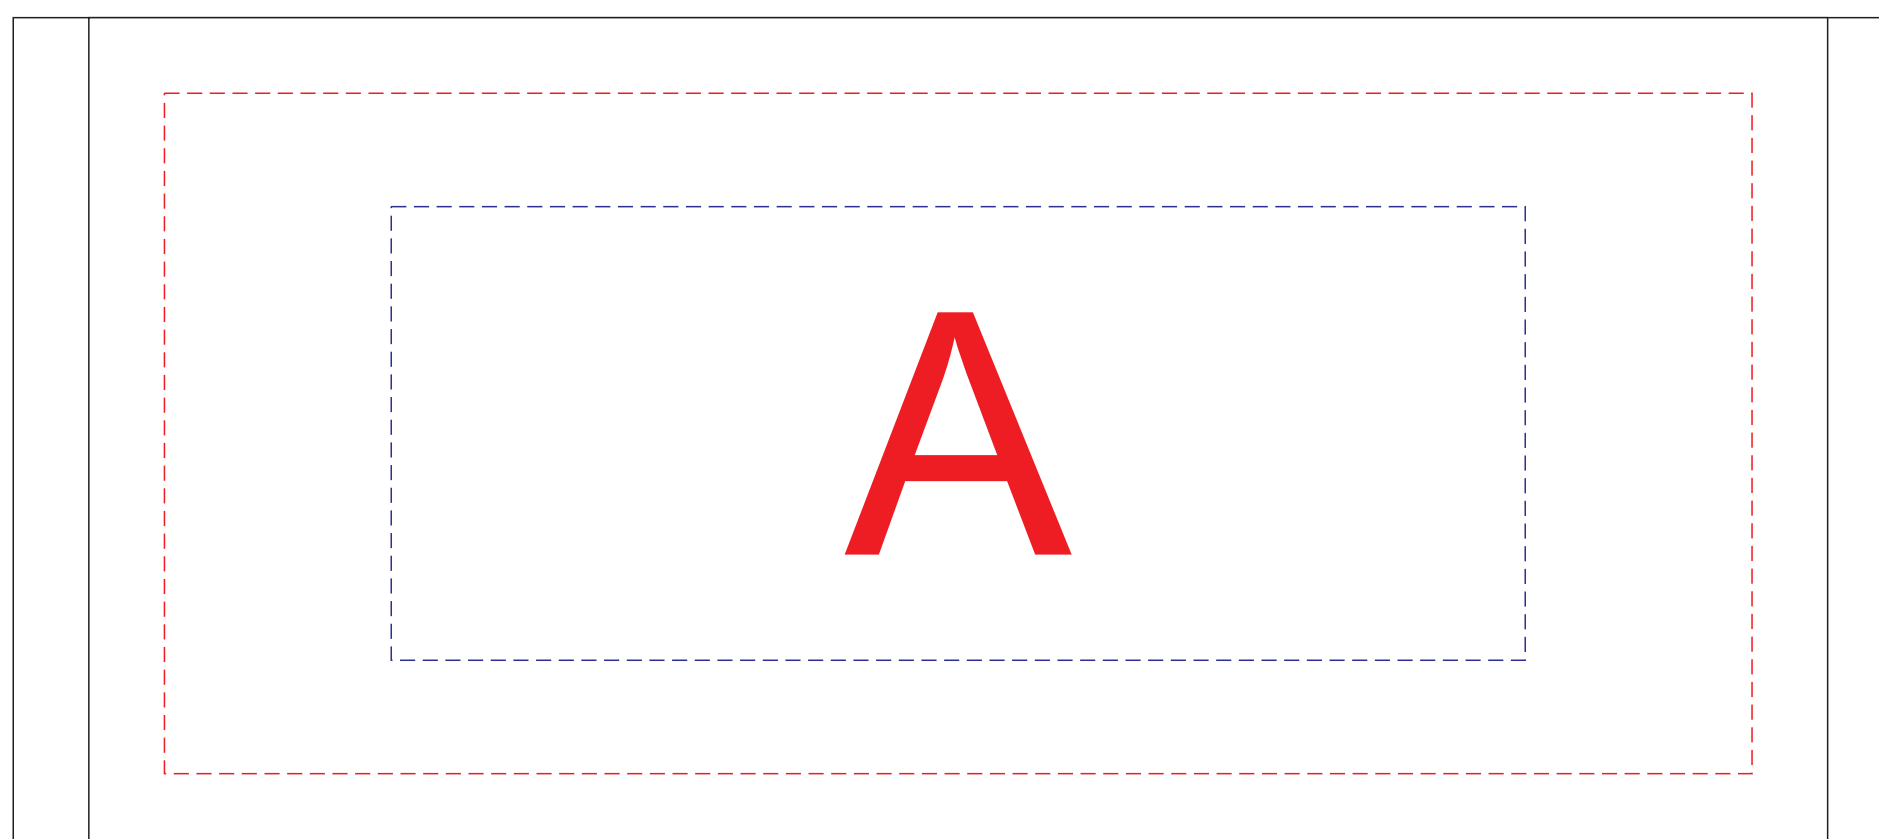

крышка коробки

<b>A</b>	<b>Вид нанесения</b>	<b>Макс площадь (Ш*В)</b>
	Трафаретная печать 1+0	150x60мм
	Цифровая печать на белой основе	210x90мм

вид слева

вид спереди

вид справа

вид сзади

крышка

этикетка

этикетка

Внимание! В связи с особенностью структуры деревянной поверхности при тампопечати возможна непропечатка, при гравировке возможны разные оттенки, рекомендуем контурную гравировку.

<b>B</b>	<b>Вид нанесения</b>	<b>Макс площадь (Ш*В)</b>
	Тампопечать	30x30мм
	Цифровая печать на белой основе	50x35мм

<b>C</b>	<b>Вид нанесения</b>	<b>Макс площадь (Ш*В)</b>
	Тампопечать 1+0	45x45мм
	Гравировка	62x62мм