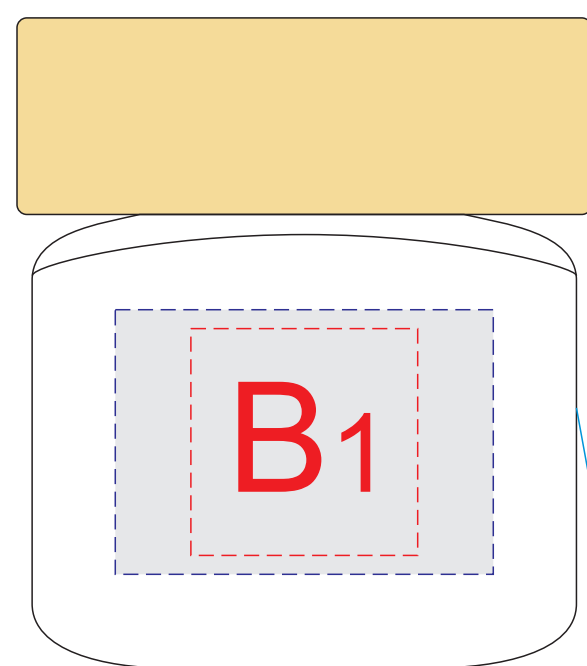

крышка коробки

<b>A</b>	<b>Вид нанесения</b>	<b>Макс площадь (Ш*В)</b>
	Трафаретная печать 1+0	150x60мм
	Цифровая печать на белой основе	210x90мм

вид слева

вид спереди

вид справа

вид сзади

крышка

этикетка

этикетка

Внимание! В связи с особенностью структуры деревянной поверхности при тампопечати возможна непропечатка, при гравировке возможны разные оттенки, рекомендуем контурную гравировку.

<b>B</b>	<b>Вид нанесения</b>	<b>Макс площадь (Ш*В)</b>
	Тампопечать	30x30мм
	Цифровая печать на белой основе	50x35мм

<b>C</b>	<b>Вид нанесения</b>	<b>Макс площадь (Ш*В)</b>
	Тампопечать 1+0	45x45мм
	Гравировка	62x62мм