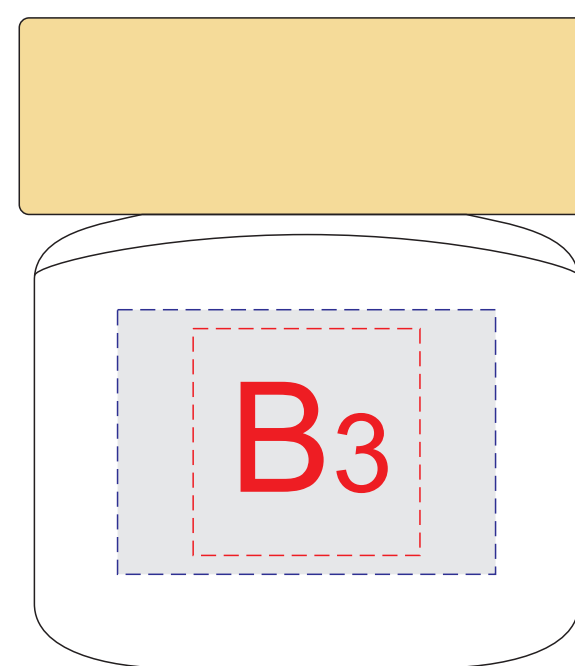

крышка коробки

<b>A</b>	<b>Вид нанесения</b>	<b>Макс площадь (Ш*В)</b>
	Трафаретная печать 1+0	150x60мм
	Цифровая печать на белой основе	210x90мм

вид слева

вид спереди

вид справа

вид сзади

крышка

этикетка

этикетка

Внимание! В связи с особенностью структуры деревянной поверхности при тампопечати возможна непропечатка, при гравировке возможны разные оттенки, рекомендуем контурную гравировку.

<b>B</b>	<b>Вид нанесения</b>	<b>Макс площадь (Ш*В)</b>
	Тампопечать	30x30мм
	Цифровая печать на белой основе	50x35мм

<b>C</b>	<b>Вид нанесения</b>	<b>Макс площадь (Ш*В)</b>
	Тампопечать 1+0	45x45мм
	Гравировка	62x62мм