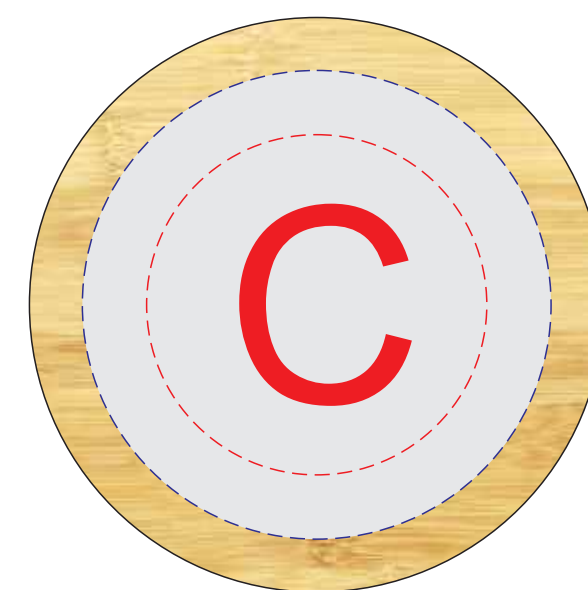

крышка коробки

<b>A</b>	<b>Вид нанесения</b>	<b>Макс площадь (Ш*В)</b>
	Трафаретная печать 1+0	150x60мм
	Цифровая печать на белой основе	210x90мм

вид слева

вид спереди

вид справа

вид сзади

крышка

этикетка

этикетка

Внимание! В связи с особенностью структуры деревянной поверхности при тампопечати возможна непропечатка, при гравировке возможны разные оттенки, рекомендуем контурную гравировку.

<b>B</b>	<b>Вид нанесения</b>	<b>Макс площадь (Ш*В)</b>
	Тампопечать	30x30мм
	Цифровая печать на белой основе	50x35мм