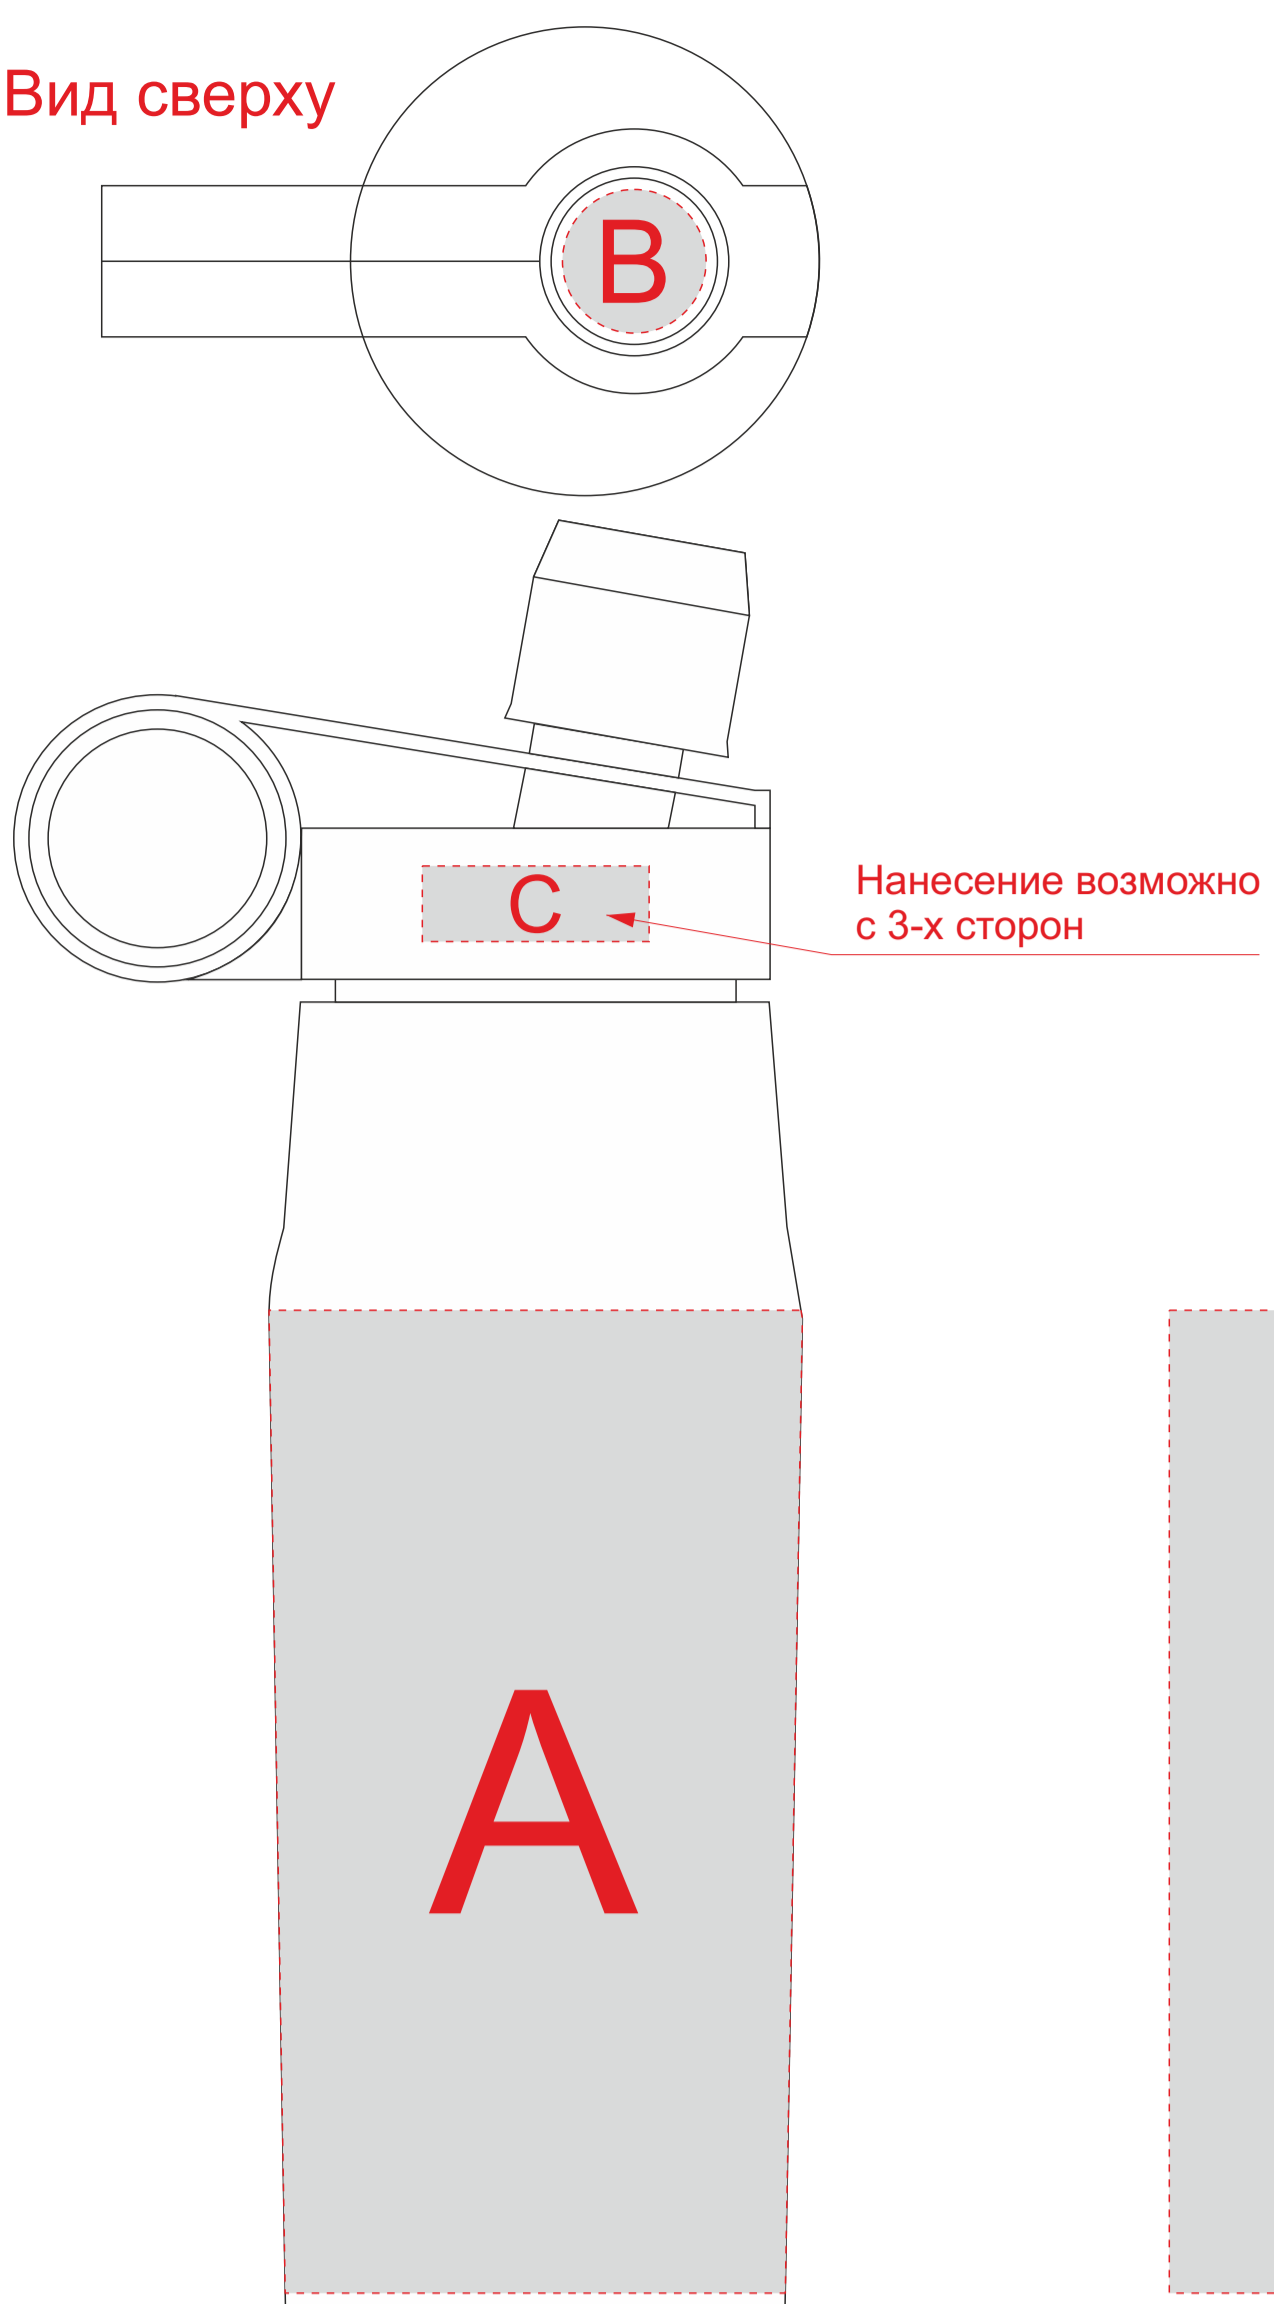

Вид сверху

Образец для круговой печати

<b>A</b>	Вид нанесения	Макс площадь (Ш*В)
	Круговая Уф печать	219,5x130мм
	Уф печать	20x120мм
	Круговая трафаретная печать	219,5x70мм
	Тампопечать	35x50мм

<b>B</b>	Вид нанесения	Макс площадь (Ш*В)
	Цифровая печать	19x19мм
	Смола	19x19мм
	Тампопечать	15x15мм

<b>C</b>	Вид нанесения	Макс площадь (Ш*В)
	Тампопечать	30x10мм