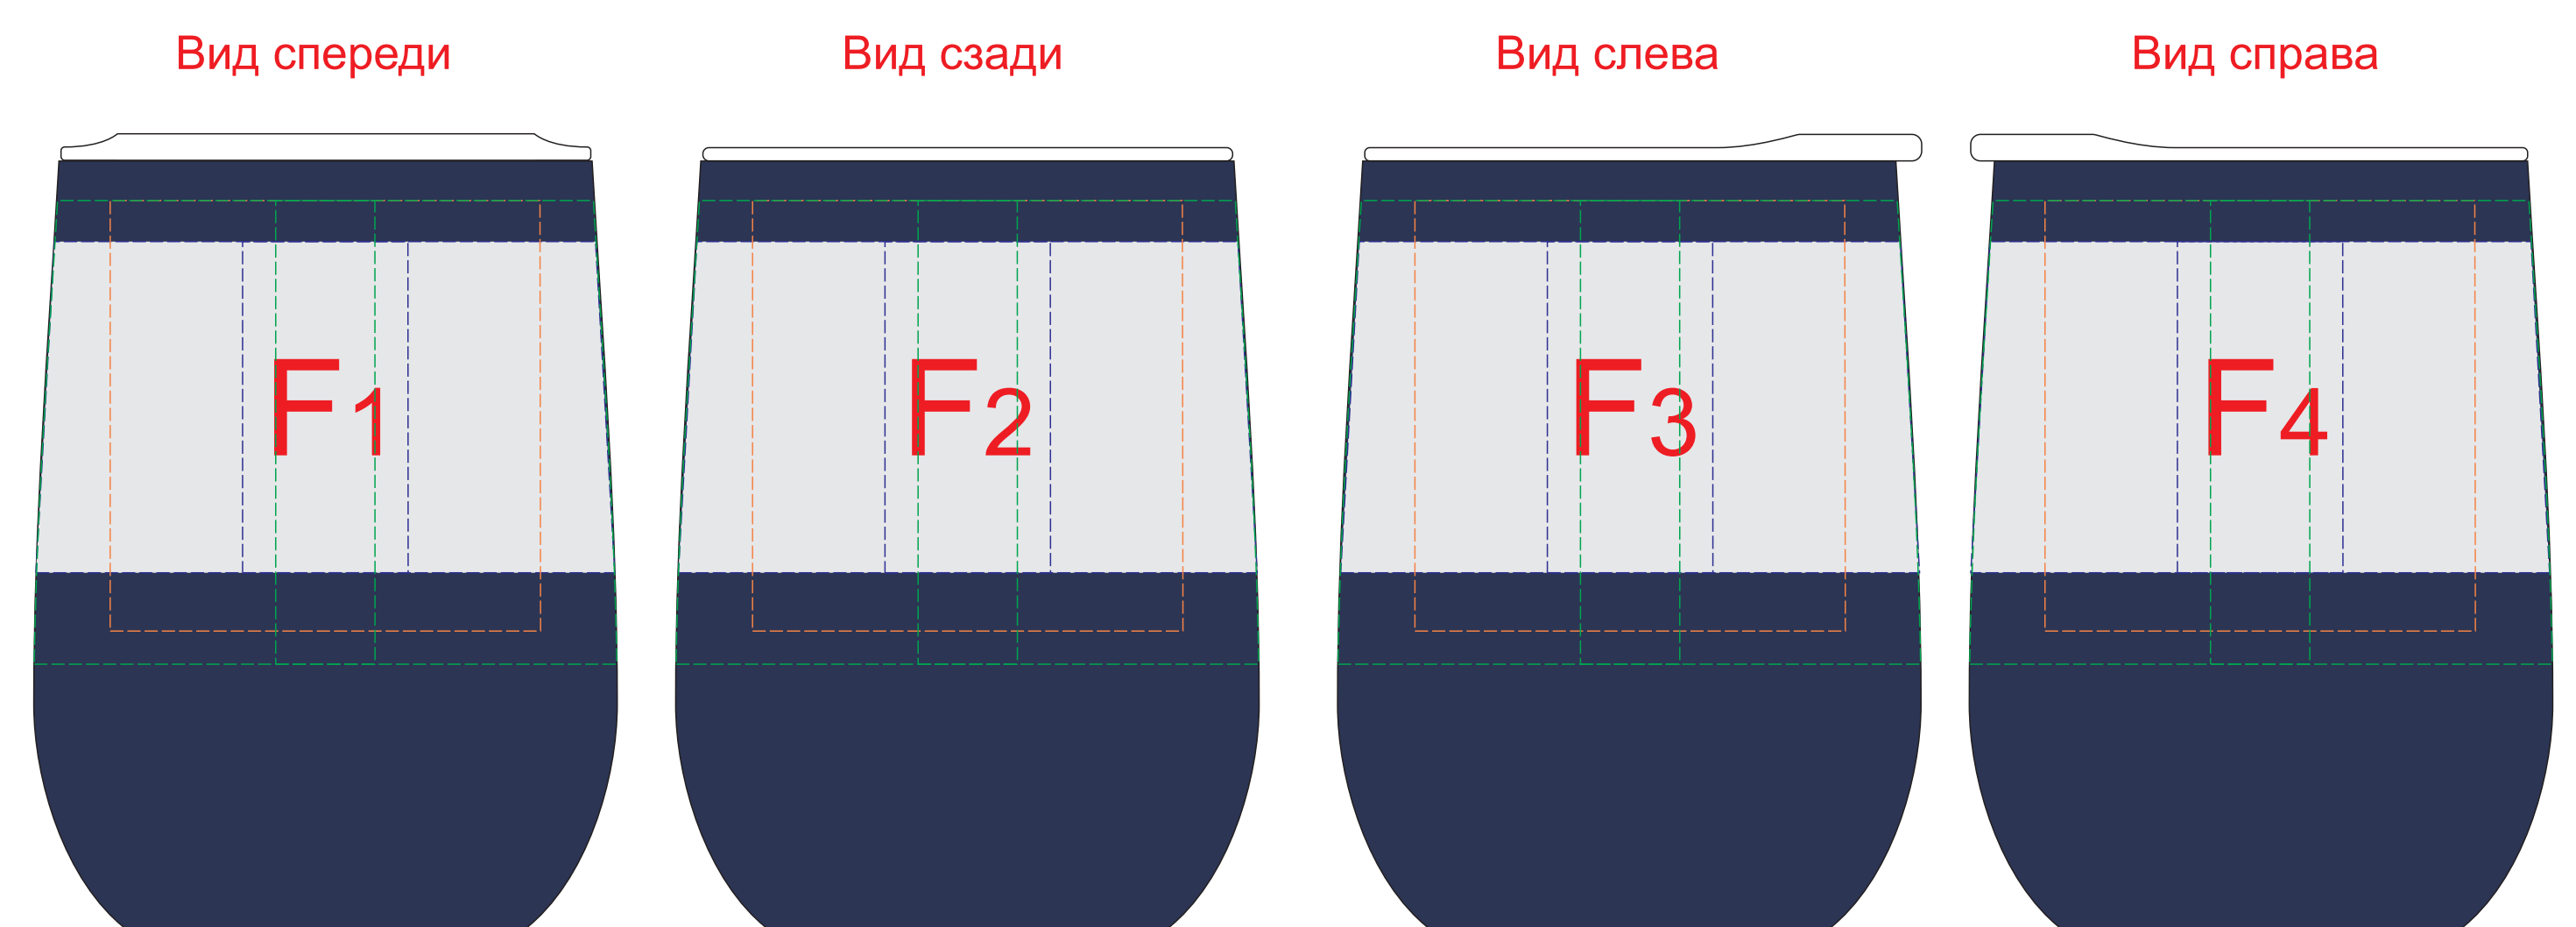

B	Вид нанесения	Макс площадь (Ш*В)
	Тиснение	95x95мм
	Уф-печать	125x190мм
	Трафаретная печать 1+0	90x160мм

Внимание! Тампопечать возможна в 1 цвет - черной, серебряной или золотой краской.
Трафаретная печать возможна в 1 цвет - белой, черной или серебряной краской.

A	Вид нанесения	Макс площадь (Ш*В)
	Тампопечать 1+0	35x35мм
	Трафаретная печать 1+0	230x230мм
	Тиснение	60x60мм
	Цифровая печать на белой основе	280x275мм
	Шильд спектрум	150x150мм

ГРАВИРОВКА СЕРЕБРО

Внимание! Круговая гравировка не стыкуется и не позиционируется относительно крышки изделия.
Возможно искажение изображения из-за неправильной формы изделия.
При круговой уф печати позиционирование относительно крышки件 невозможно.

C	Вид нанесения	Макс площадь (Ш*В)
	Тампопечать	35x6мм
	Уф-печать	35x6мм

D	Вид нанесения	Макс площадь (Ш*В)
	Уф-печать	85x7мм

E	Вид нанесения	Макс площадь (Ш*В)
	Уф-печать	115x7мм

F	Вид нанесения	Макс площадь (Ш*В)
	Гравировка	25x50мм
	Гравировка XL	65x65мм
	Круговая гравировка	257x50мм
	УФ печать	15x70
	Круговая УФ печать (OREO)	269,9x75