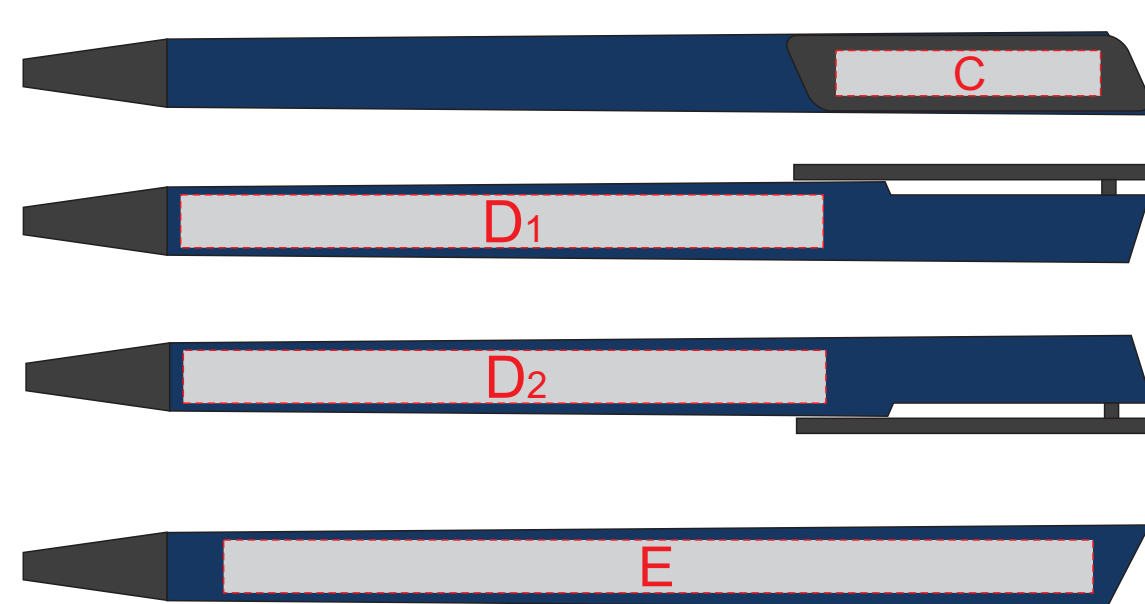

B	Вид нанесения	Макс площадь (Ш*В)
	Тиснение	95x95мм
	Уф-печать	125x190мм
	Трафаретная печать 1+0	90x160мм

Внимание! Тампопечать возможна в 1 цвет - черной, серебряной или золотой краской.
Трафаретная печать возможна в 1 цвет - белой, черной или серебряной краской.

A	Вид нанесения	Макс площадь (Ш*В)
	Тампопечать 1+0	35x35мм
	Трафаретная печать 1+0	230x230мм
	Тиснение	60x60мм
	Цифровая печать на белой основе	280x275мм
	Шильд спектрум	150x150мм

ГРАВИРОВКА СЕРЕБРО

Внимание! Круговая гравировка не стыкуется и не позиционируется относительно крышки изделия.
Возможно искажение изображения из-за неправильной формы изделия.
При круговой уф печати позиционирование относительно крышки件 невозможно.

C	Вид нанесения	Макс площадь (Ш*В)
	Тампопечать	35x6мм
	Уф-печать	35x6мм

D	Вид нанесения	Макс площадь (Ш*В)
	Уф-печать	85x7мм

E	Вид нанесения	Макс площадь (Ш*В)
	Уф-печать	115x7мм

F	Вид нанесения	Макс площадь (Ш*В)
	Гравировка	25x50мм
	Гравировка XL	65x65мм
	Круговая гравировка	257x50мм
	УФ печать	15x70
	Круговая УФ печать (OREO)	269,9x75