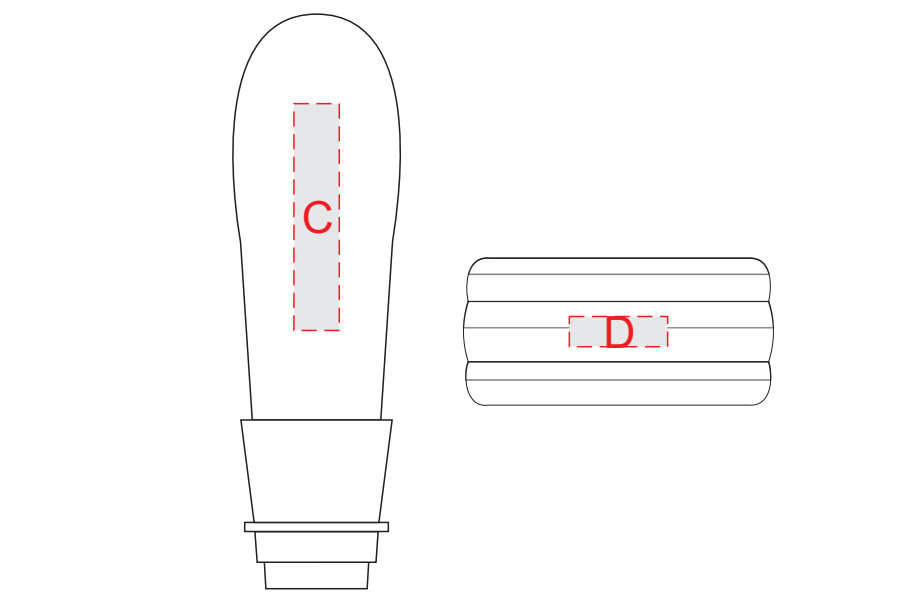

Ящик, вид сверху

Масштаб 1:2

открывается отсюда

Ящик, вид спереди

A	Вид нанесения	Макс площадь (Ш*В)
	Гравировка	150x150мм
	Шильд спектр	150x150мм
	Металлостикер	170x150мм
B	Вид нанесения	Макс площадь (Ш*В)
	Шильд спектр	140x50мм
	Металлостикер	140x50мм
C	Вид нанесения	Макс площадь (Ш*В)
	Гравировка	6x30мм

D	Вид нанесения	Макс площадь (Ш*В)
	Гравировка	13x4мм
E	Вид нанесения	Макс площадь (Ш*В)
	Гравировка	20x6мм
F	Вид нанесения	Макс площадь (Ш*В)
	Гравировка	22x7мм

Внимание! Гравировка на крышке ящика может быть неоднородной из-за структуры дерева. Рекомендуем выбирать контурную гравировку.

Ящик, вид сверху

Масштаб 1:2

открывается отсюда

Ящик, вид спереди