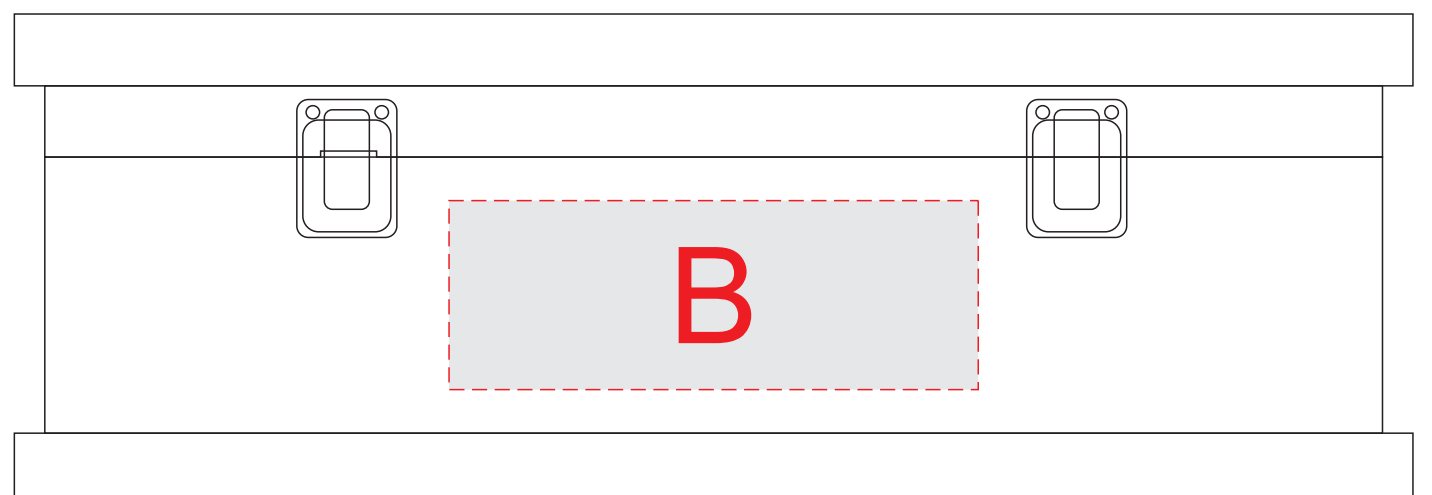

Ящик, вид сверху

Масштаб 1:2

открывается отсюда

Ящик, вид спереди

A	Вид нанесения	Макс площадь (Ш*В)
	Гравировка	150x150мм
	Шильд спектр	150x150мм
	Металлостикер	170x150мм
B	Вид нанесения	Макс площадь (Ш*В)
	Шильд спектр	140x50мм
	Металлостикер	140x50мм
C	Вид нанесения	Макс площадь (Ш*В)
	Гравировка	6x30мм

D	Вид нанесения	Макс площадь (Ш*В)
	Гравировка	13x4мм
E	Вид нанесения	Макс площадь (Ш*В)
	Гравировка	20x6мм
F	Вид нанесения	Макс площадь (Ш*В)
	Гравировка	22x7мм

Внимание! Гравировка на крышке ящика может быть неоднородной из-за структуры дерева. Рекомендуем выбирать контурную гравировку.

Ящик, вид сверху

Масштаб 1:2

открывается отсюда

Ящик, вид спереди