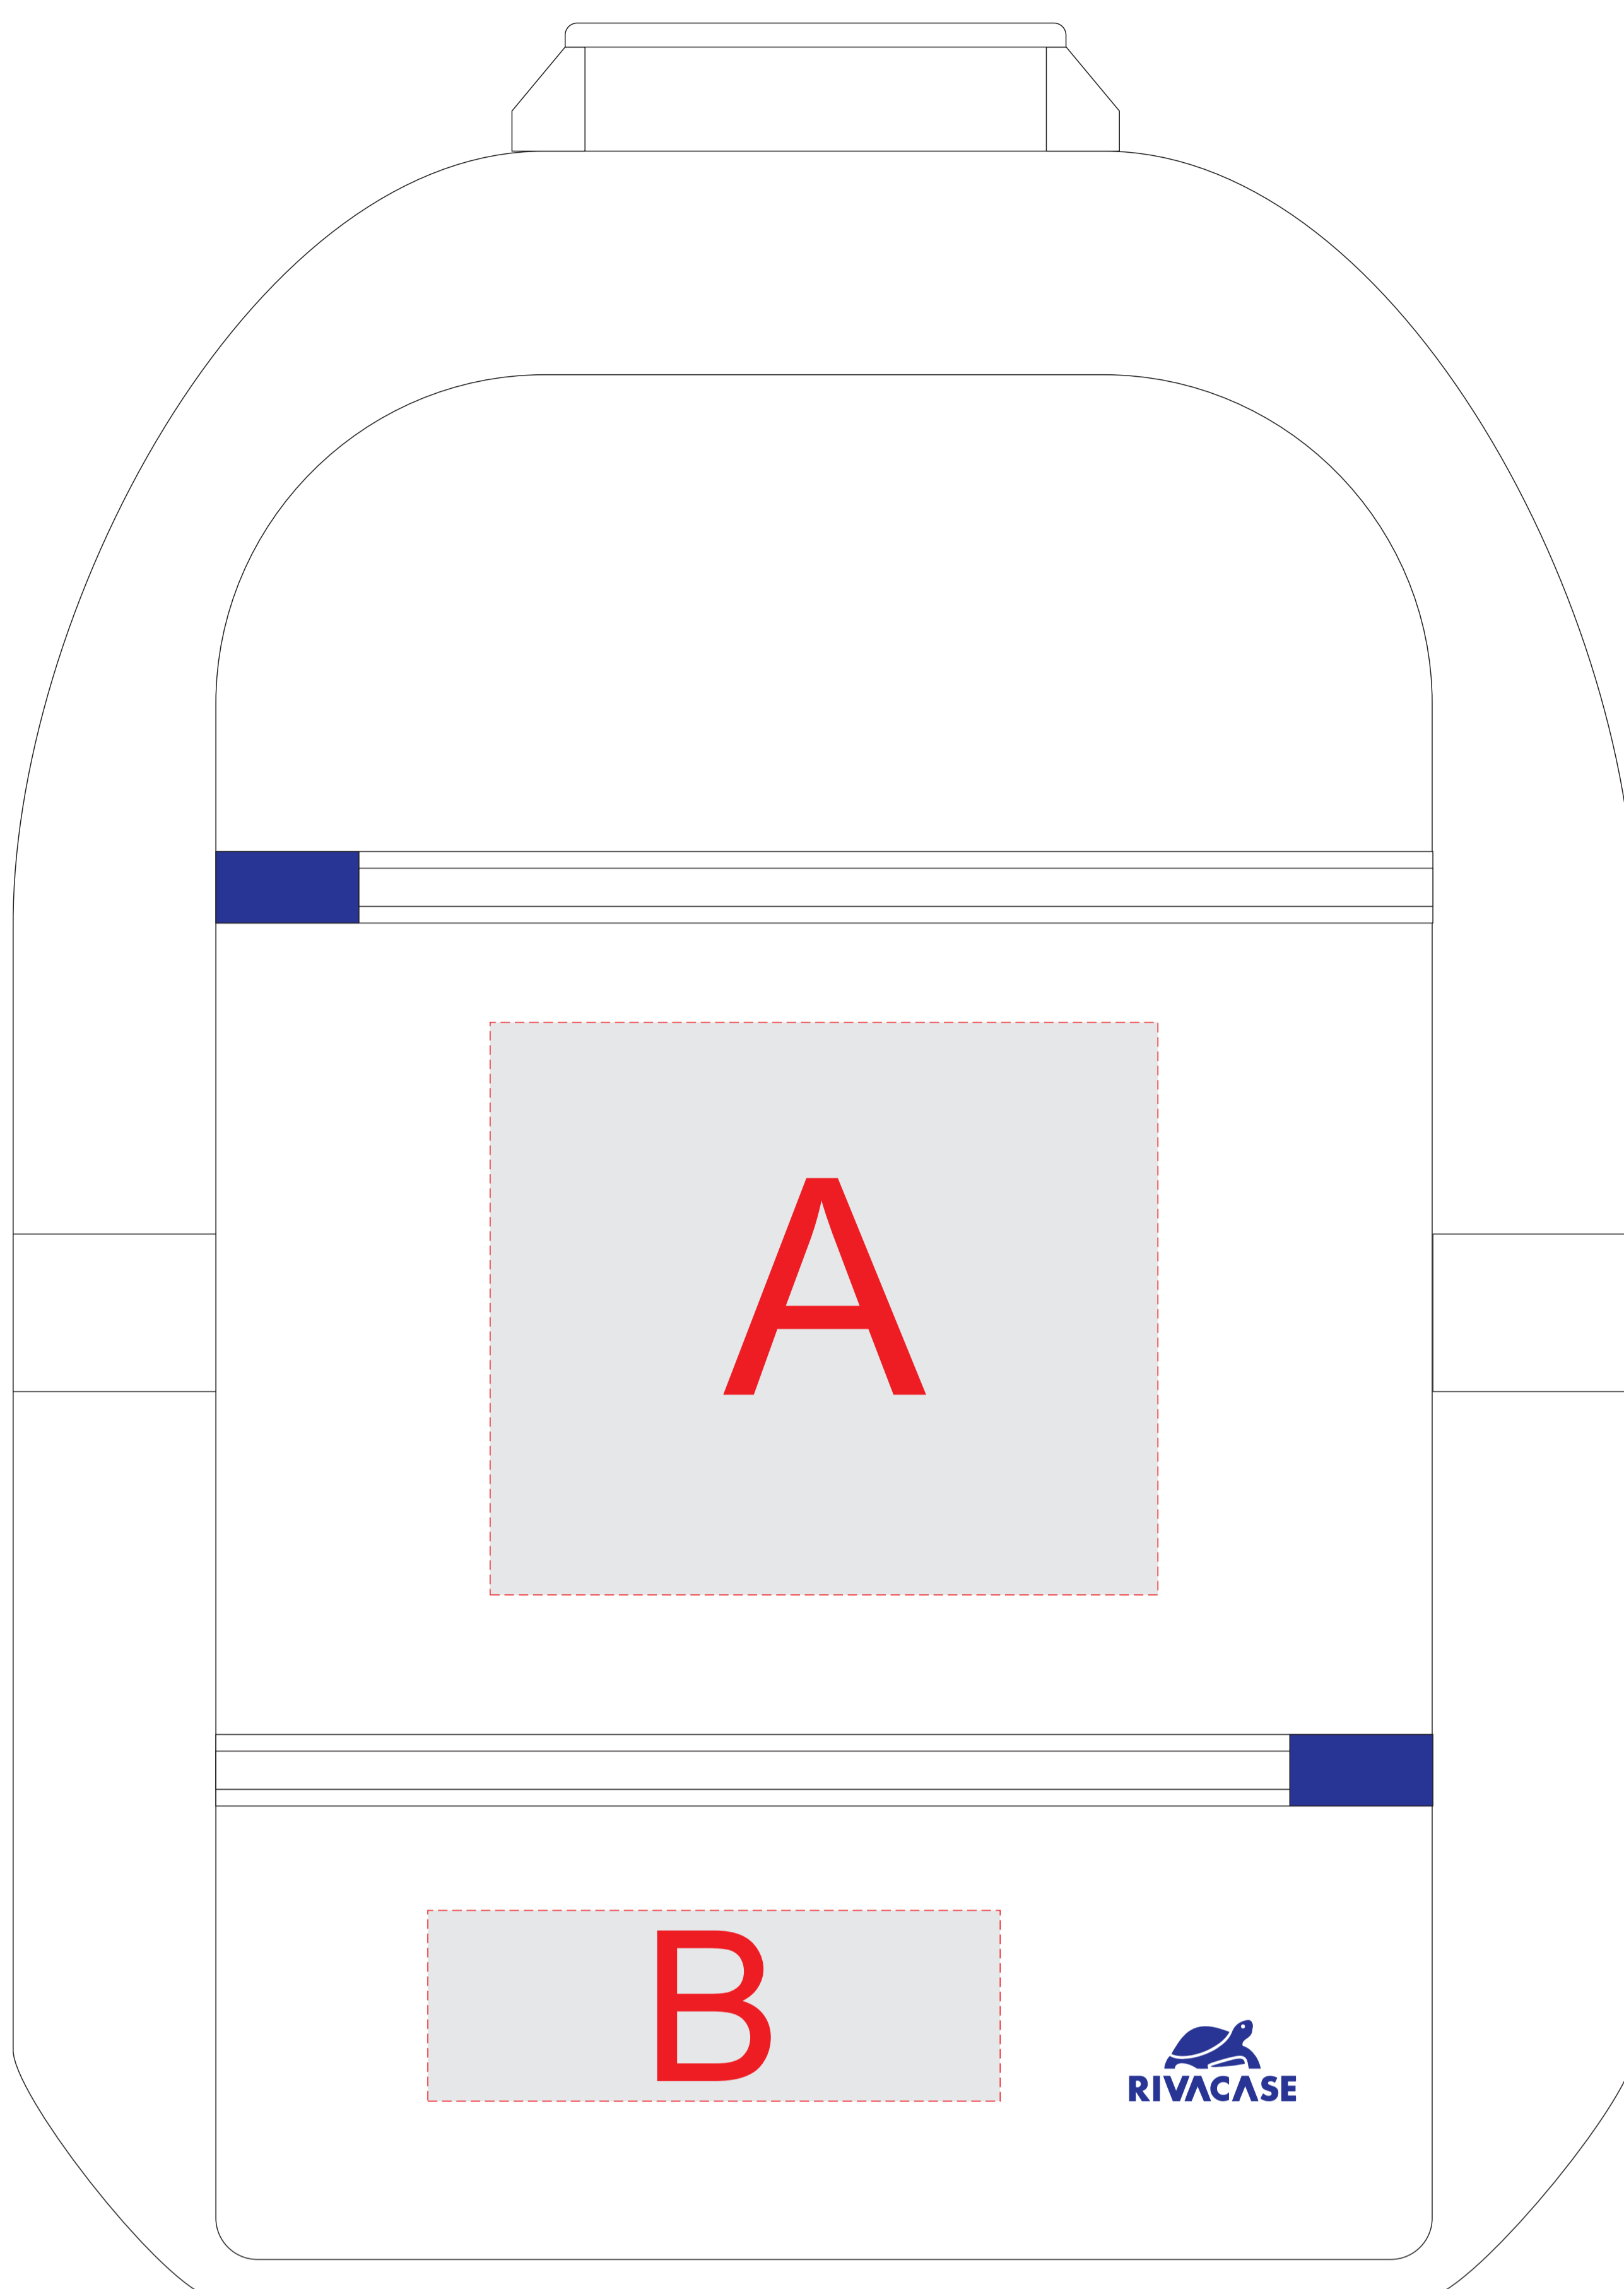

Арт.94423,94424

A	Вид нанесения	Макс площадь (Ш*В)
	Термотрансфер	140x120мм
B	Вид нанесения	Макс площадь (Ш*В)
	Термотрансфер	120x40мм

масштаб 1:2