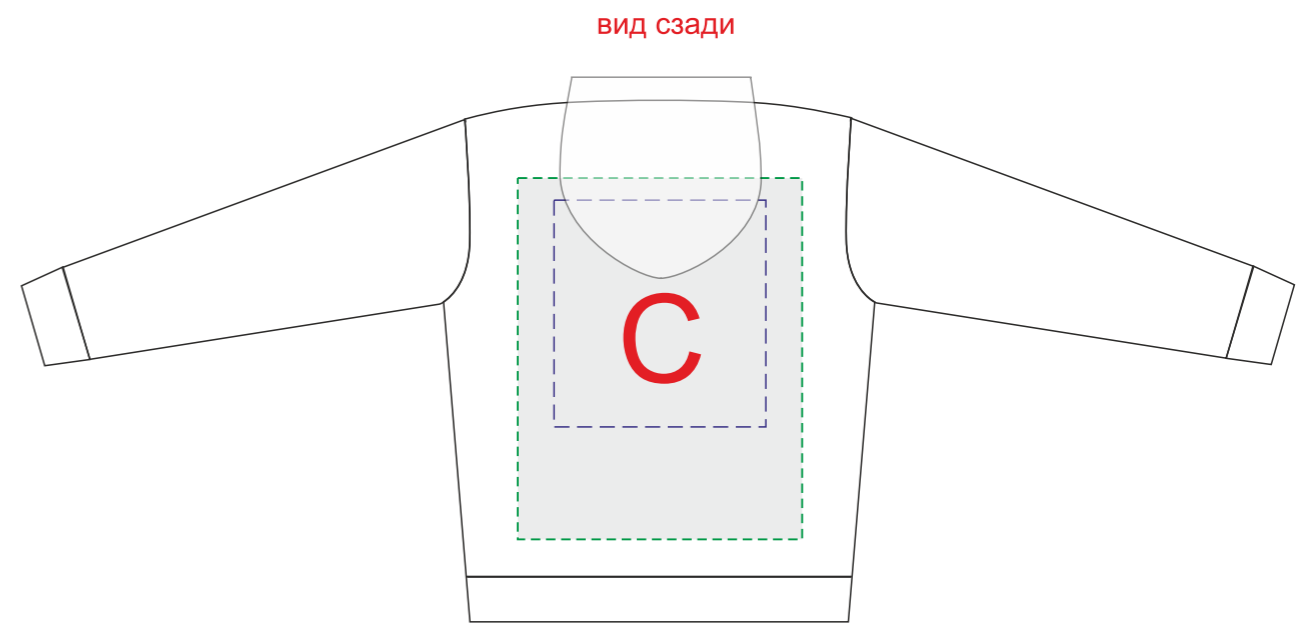

Есть капюшон!

размер L

Внимание: на размерах менее размера L края изображения максимального поля могут уходить в подмышки. Просим учитывать это при расположении макета!

A	Вид нанесения	Макс площадь (Ш*В)
	Термотрансфер	110x80мм
	Вышивка	110x80мм

B	Вид нанесения	Макс площадь (Ш*В)
	Термотрансфер	120x120мм

C	Вид нанесения	Макс площадь (Ш*В)
	Текстильный принтер	376x478мм
	Термотрансфер	280x300мм
	Вышивка	250x230мм

D	Вид нанесения	Макс площадь (Ш*В)
	Текстильный принтер	376x478мм