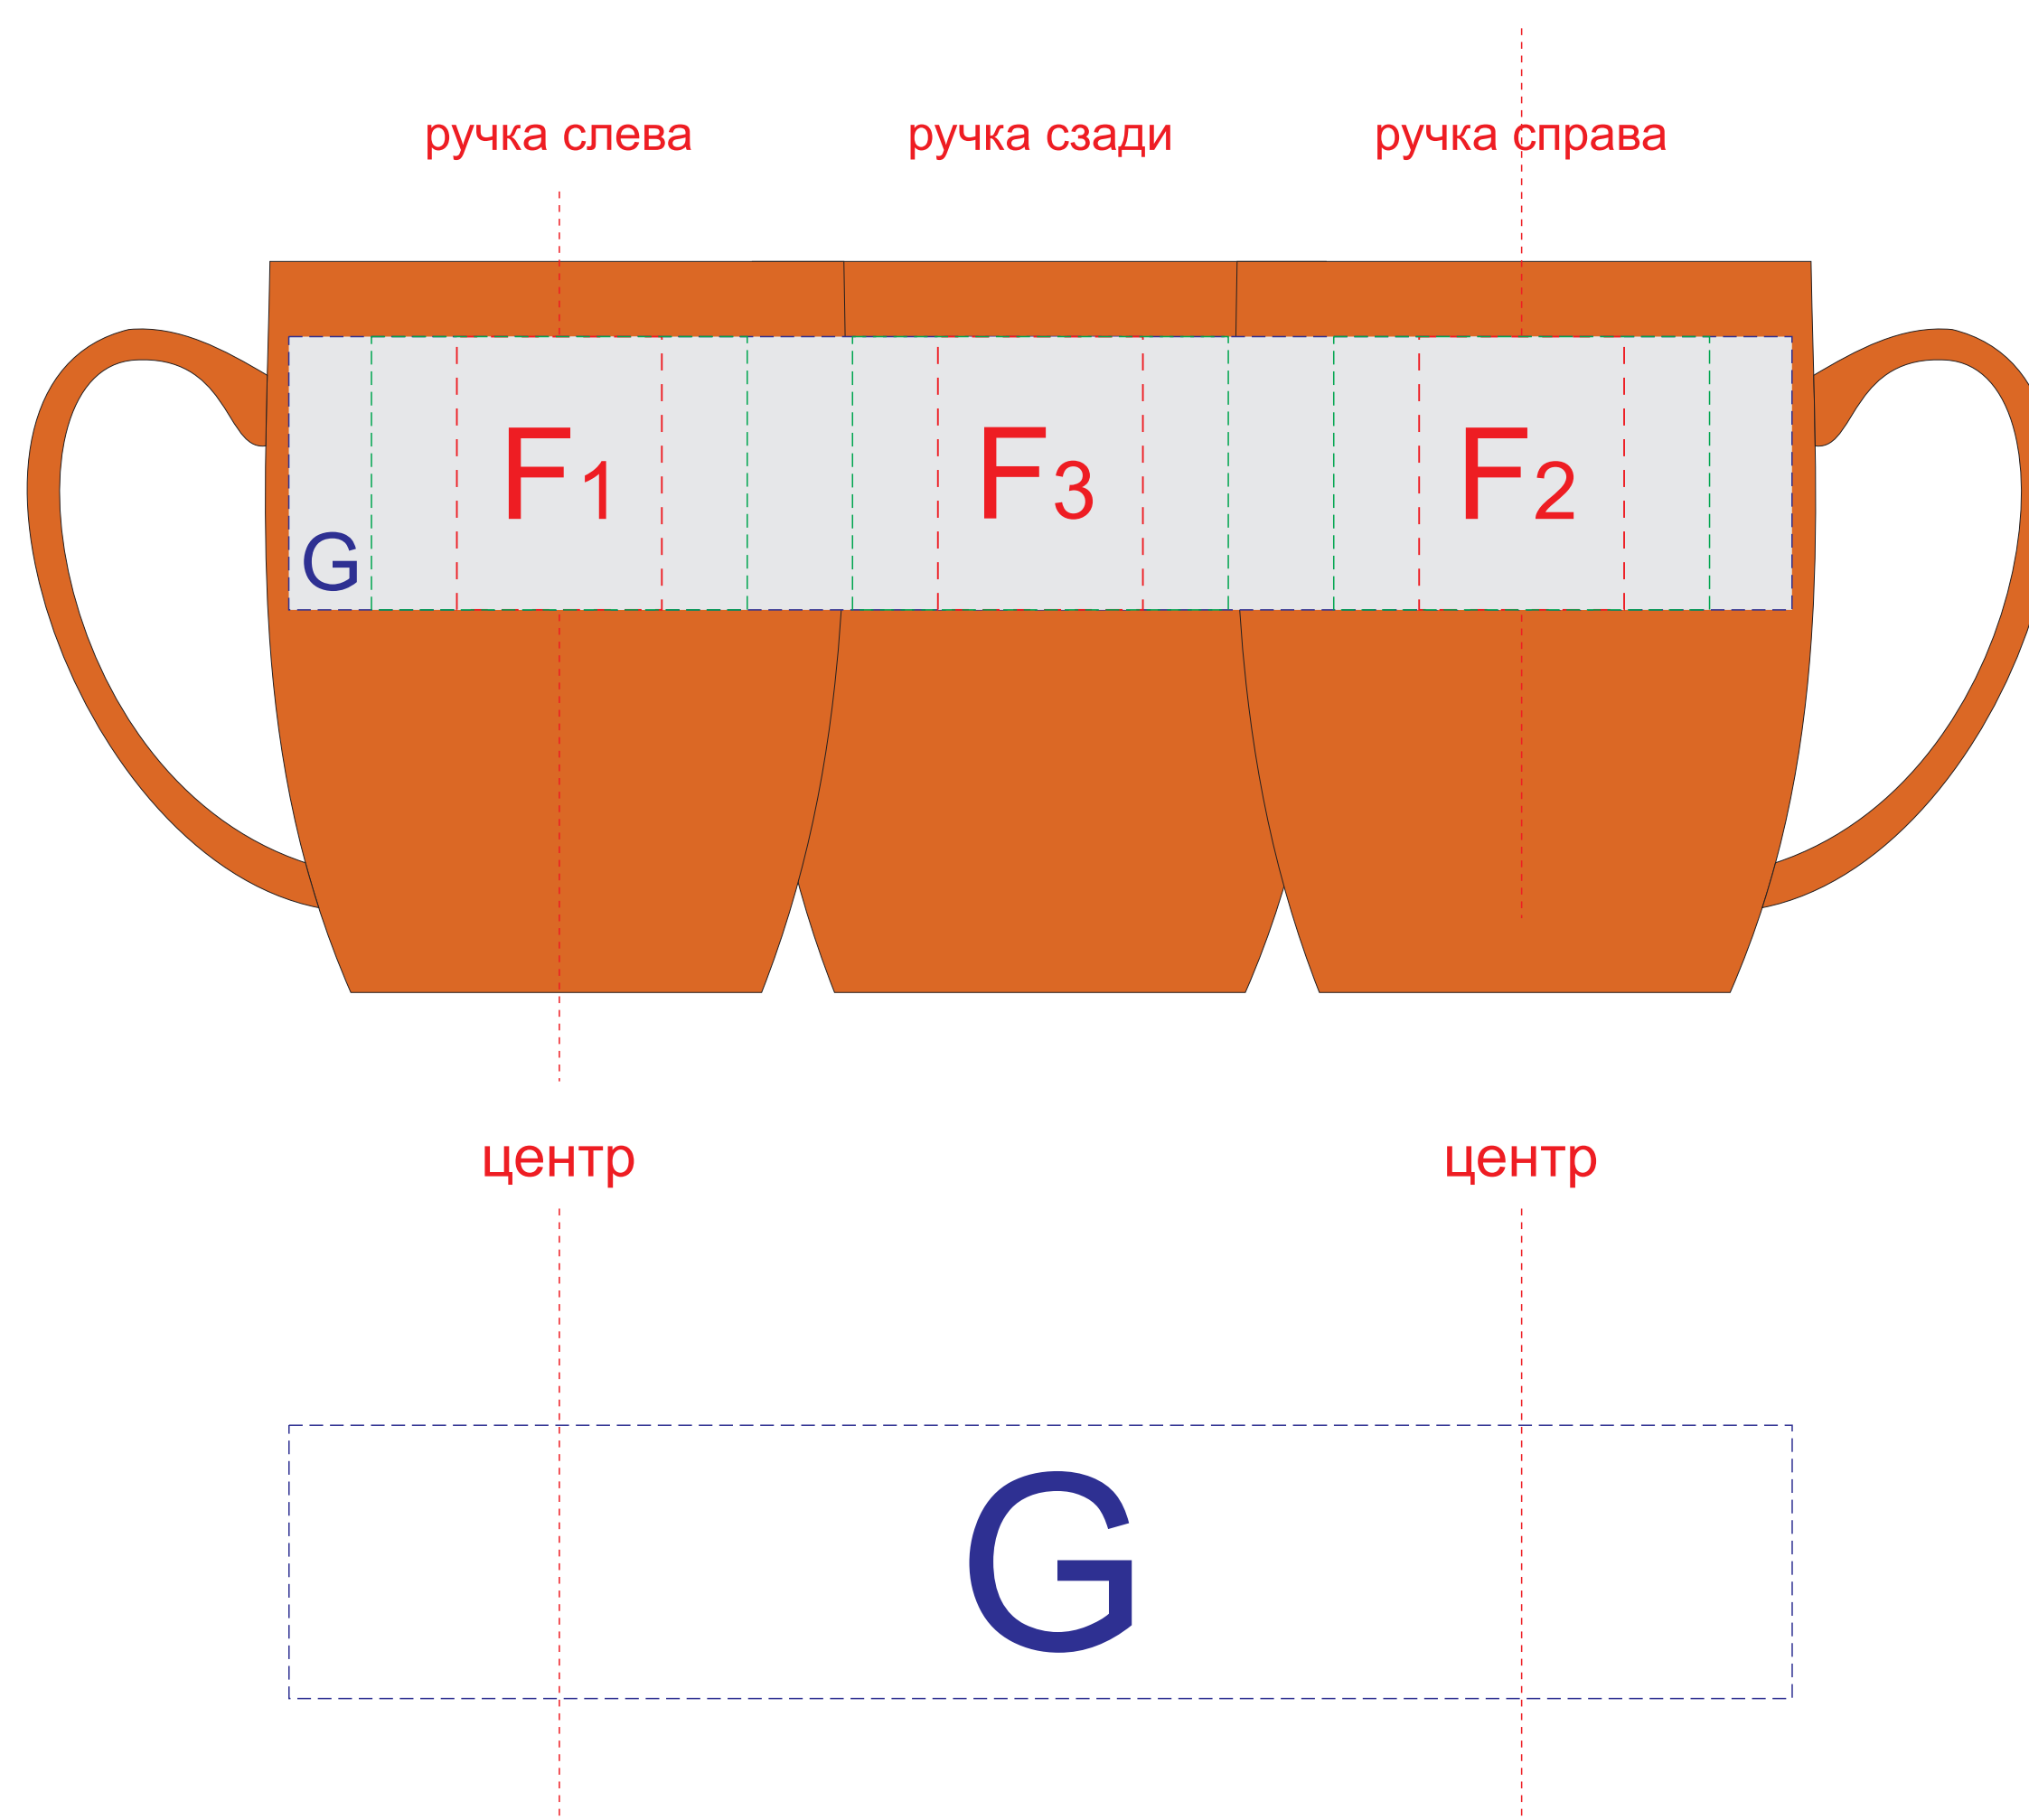

крышка коробки

лицо

оборот

Внимание! Тампопечать возможна в 1 цвет - черной, серебряной или золотой краской.  
Трафаретная печать возможна в 1 цвет - белой, черной или серебряной краской.

<b>B</b>	Вид нанесения	Макс площадь (Ш*В)
	Тиснение	95x95мм
	Уф-печать	125x190мм
	Трафаретная печать 1+0	90x160мм

<b>A</b>	Вид нанесения	Макс площадь (Ш*В)
	Тампопечать 1+0	35x35мм
	Трафаретная печать 1+0	230x230мм
	Тиснение	60x60мм
	Цифровая печать на белой основе	280x275мм
	Шильд спектрум	150x150мм

<b>C</b>	Вид нанесения	Макс площадь (Ш*В)
	Тампопечать	35x6мм
	Уф-печать	35x6мм

<b>D</b>	Вид нанесения	Макс площадь (Ш*В)
	Уф-печать	85x7мм

<b>E</b>	Вид нанесения	Макс площадь (Ш*В)
	Уф-печать	115x7мм

<b>F</b>	Вид нанесения	Макс площадь (Ш*В)
	Гравировка	30x40мм
	Гравировка XL	55x40мм
<b>G</b>	Вид нанесения	Макс площадь (Ш*В)
	Круговая гравировка	220x40мм