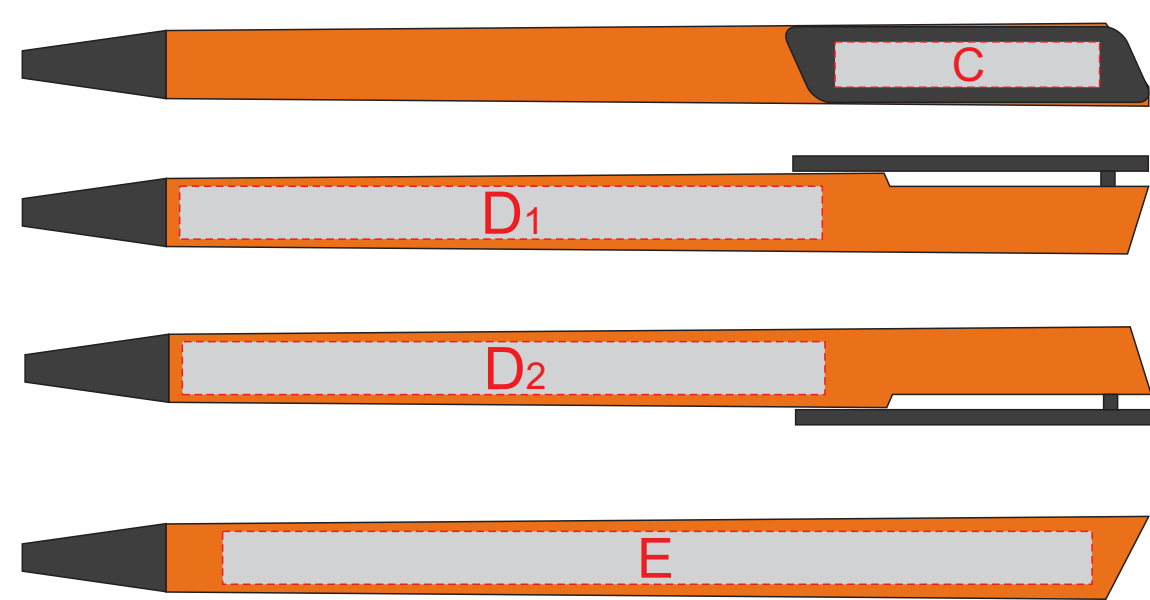

крышка коробки

лицо

оборот

Внимание! Тампопечать возможна в 1 цвет - черной, серебряной или золотой краской.  
Трафаретная печать возможна в 1 цвет - белой, черной или серебряной краской.

<b>B</b>	Вид нанесения	Макс площадь (Ш*В)
	Тиснение	95x95мм
	Уф-печать	125x190мм
	Трафаретная печать 1+0	90x160мм

<b>A</b>	Вид нанесения	Макс площадь (Ш*В)
	Тампопечать 1+0	35x35мм
	Трафаретная печать 1+0	230x230мм
	Тиснение	60x60мм
	Цифровая печать на белой основе	280x275мм
	Шильд спектрум	150x150мм

<b>C</b>	Вид нанесения	Макс площадь (Ш*В)
	Тампопечать	35x6мм
	Уф-печать	35x6мм

<b>D</b>	Вид нанесения	Макс площадь (Ш*В)
	Уф-печать	85x7мм

<b>E</b>	Вид нанесения	Макс площадь (Ш*В)
	Уф-печать	115x7мм

<b>F</b>	Вид нанесения	Макс площадь (Ш*В)
	Гравировка	30x40мм
	Гравировка XL	55x40мм
<b>G</b>	Вид нанесения	Макс площадь (Ш*В)
	Круговая гравировка	220x40мм