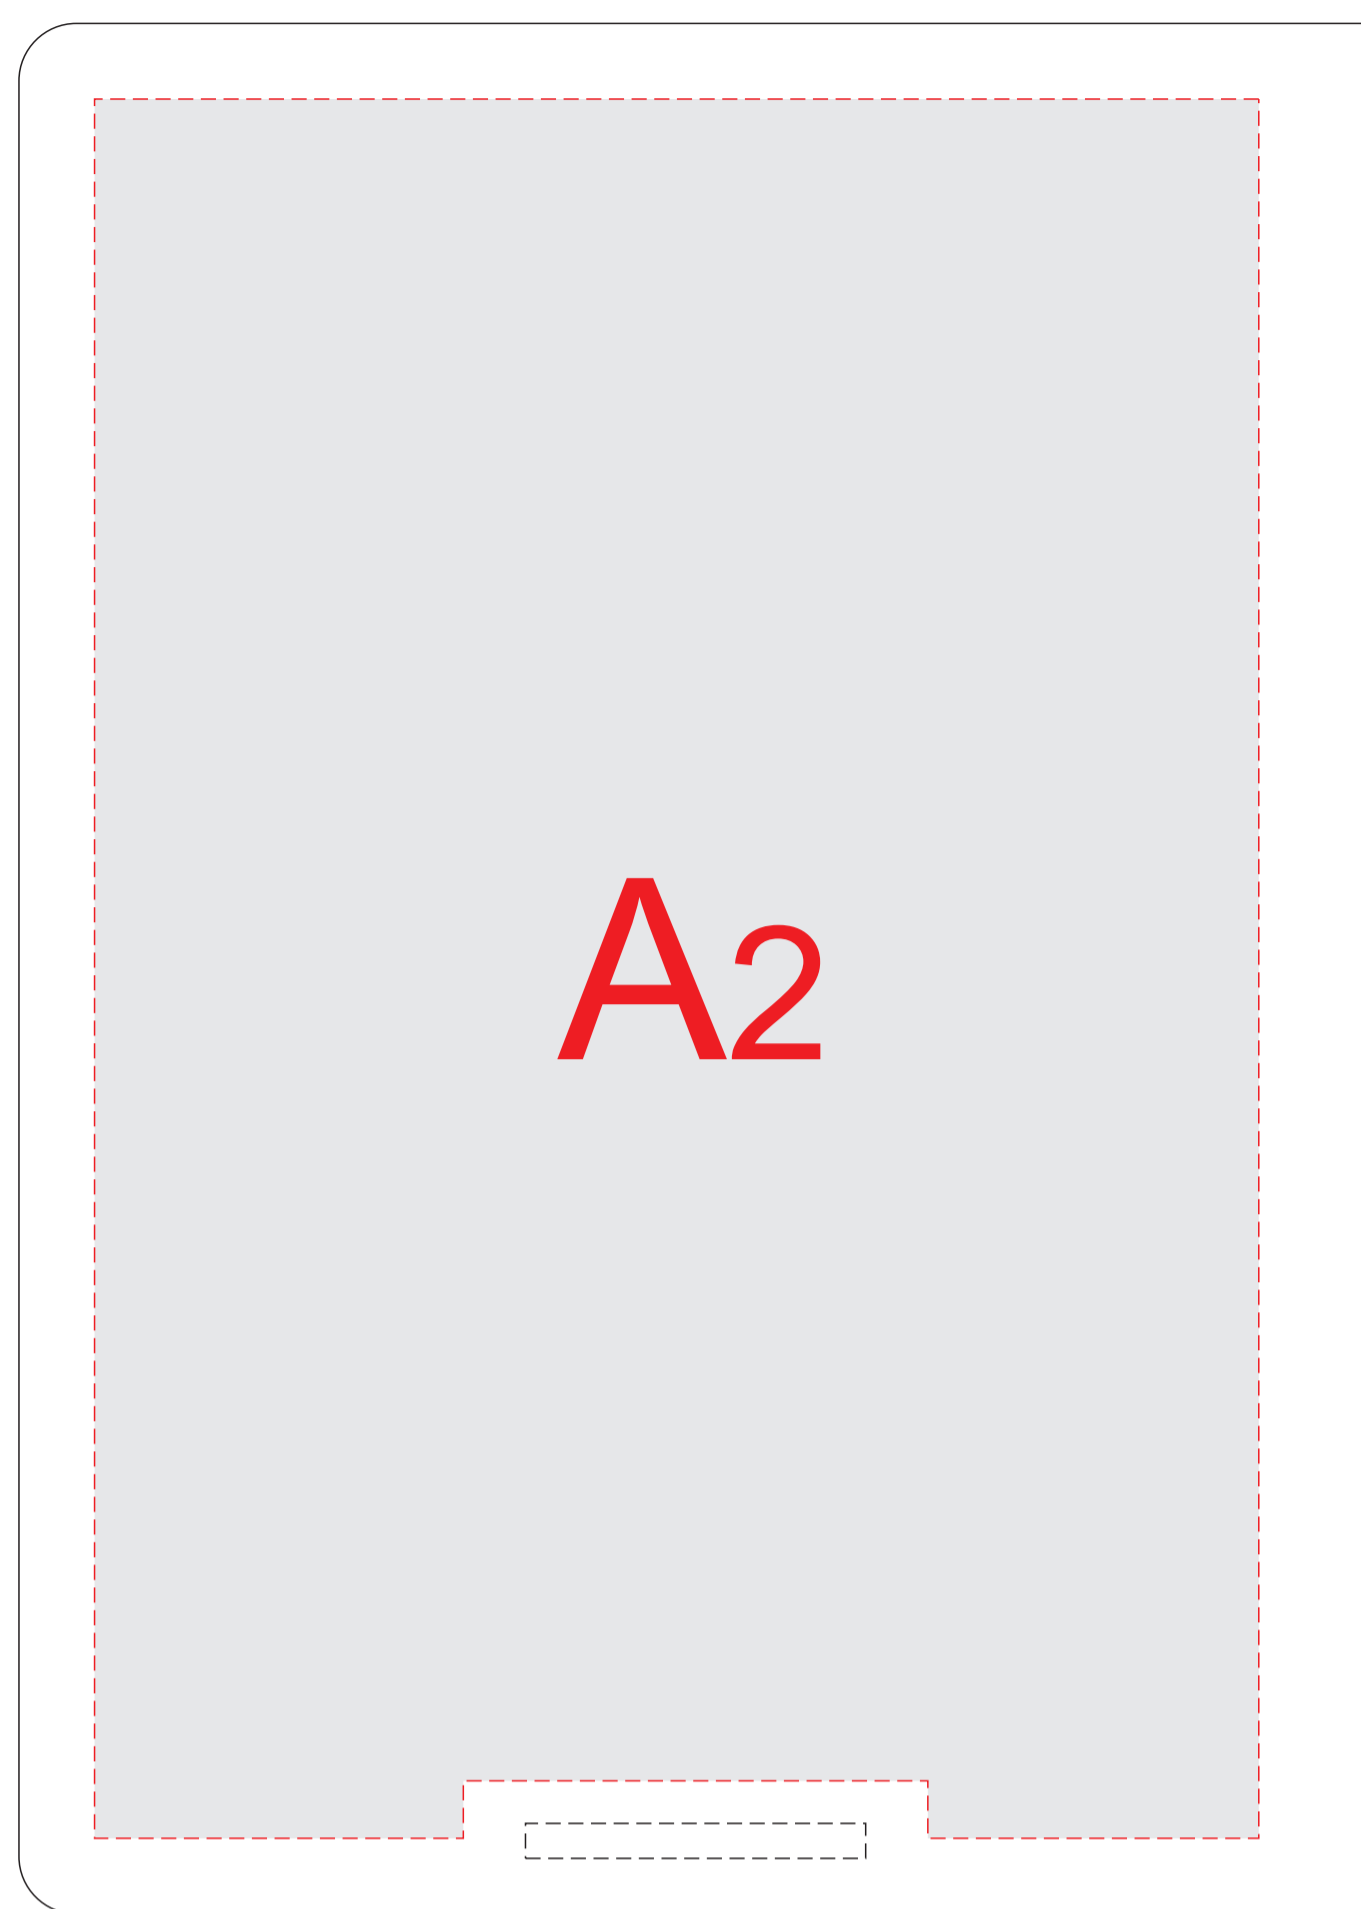

лицо

оборот

A	Вид нанесения	Макс площадь (Ш*В)
	Тиснение	95x95мм
	Уф печать	154x230мм

масштаб 1:2