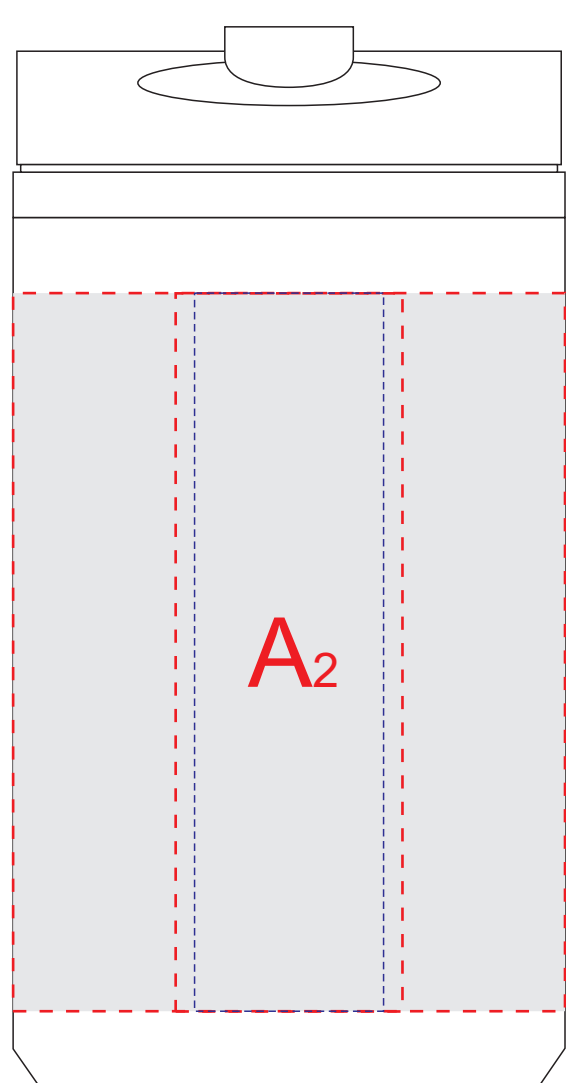

вид слева

вид спереди

вид справа

вид сзади

Внимание! Круговая гравировка и круговая трафаретная печать не стыкуются.

	Вид нанесения	Макс площадь (Ш*В)
A	Тампопечать	30x25мм
	Круговая трафаретная печать (1+0)	220x80мм
	Гравировка	25x95мм
	Круговая гравировка	229x95мм