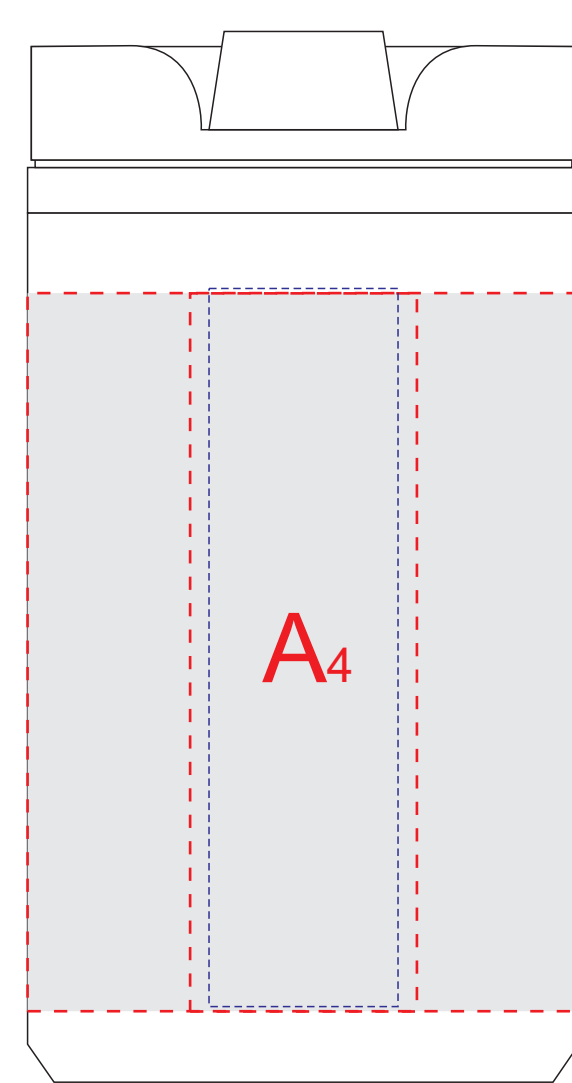

вид слева

вид спереди

вид справа

вид сзади

Внимание! Круговая гравировка и круговая трафаретная печать не стыкуются.

	Вид нанесения	Макс площадь (Ш*В)
A	Тампопечать	30x25мм
	Круговая трафаретная печать (1+0)	220x80мм
	Гравировка	25x95мм
	Круговая гравировка	229x95мм