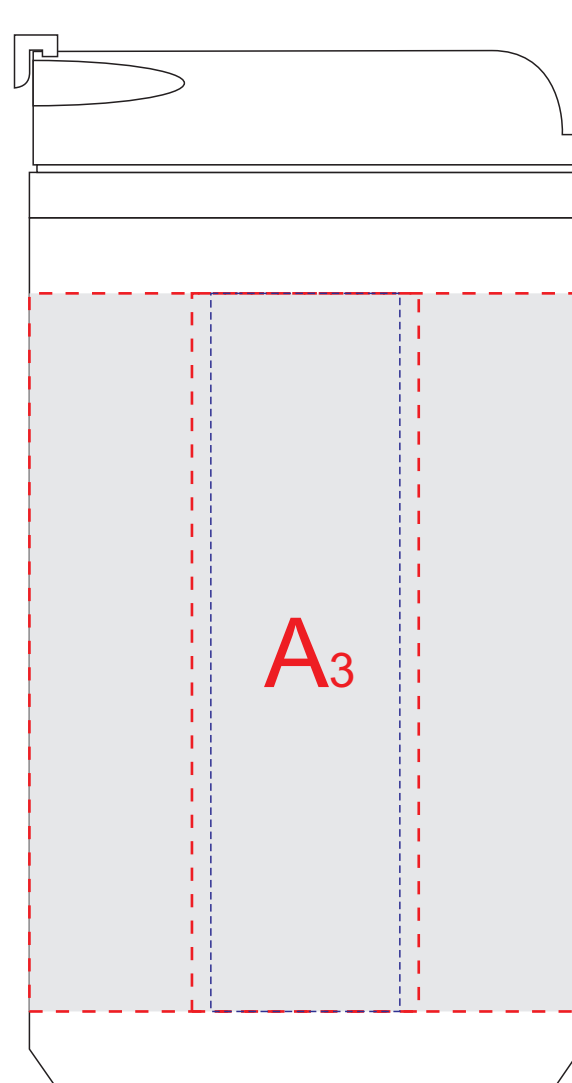

вид слева

вид спереди

вид справа

вид сзади

Внимание! Круговая гравировка и круговая трафаретная печать не стыкуются.

	Вид нанесения	Макс площадь (Ш*В)
A	Тампопечать	30x25мм
	Круговая трафаретная печать (1+0)	220x80мм
	Гравировка	25x95мм
	Круговая гравировка	229x95мм