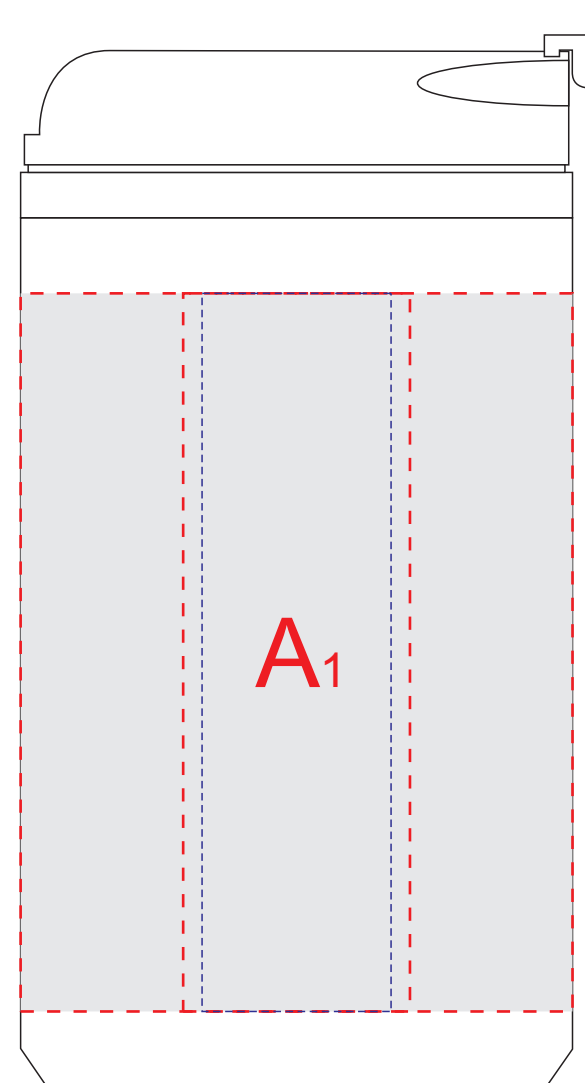

вид слева

вид спереди

вид справа

вид сзади

Внимание! Круговая гравировка и круговая трафаретная печать не стыкуются.

	Вид нанесения	Макс площадь (Ш*В)
A	Тампопечать	30x25мм
	Круговая трафаретная печать (1+0)	220x80мм
	Гравировка	25x95мм
	Круговая гравировка	229x95мм