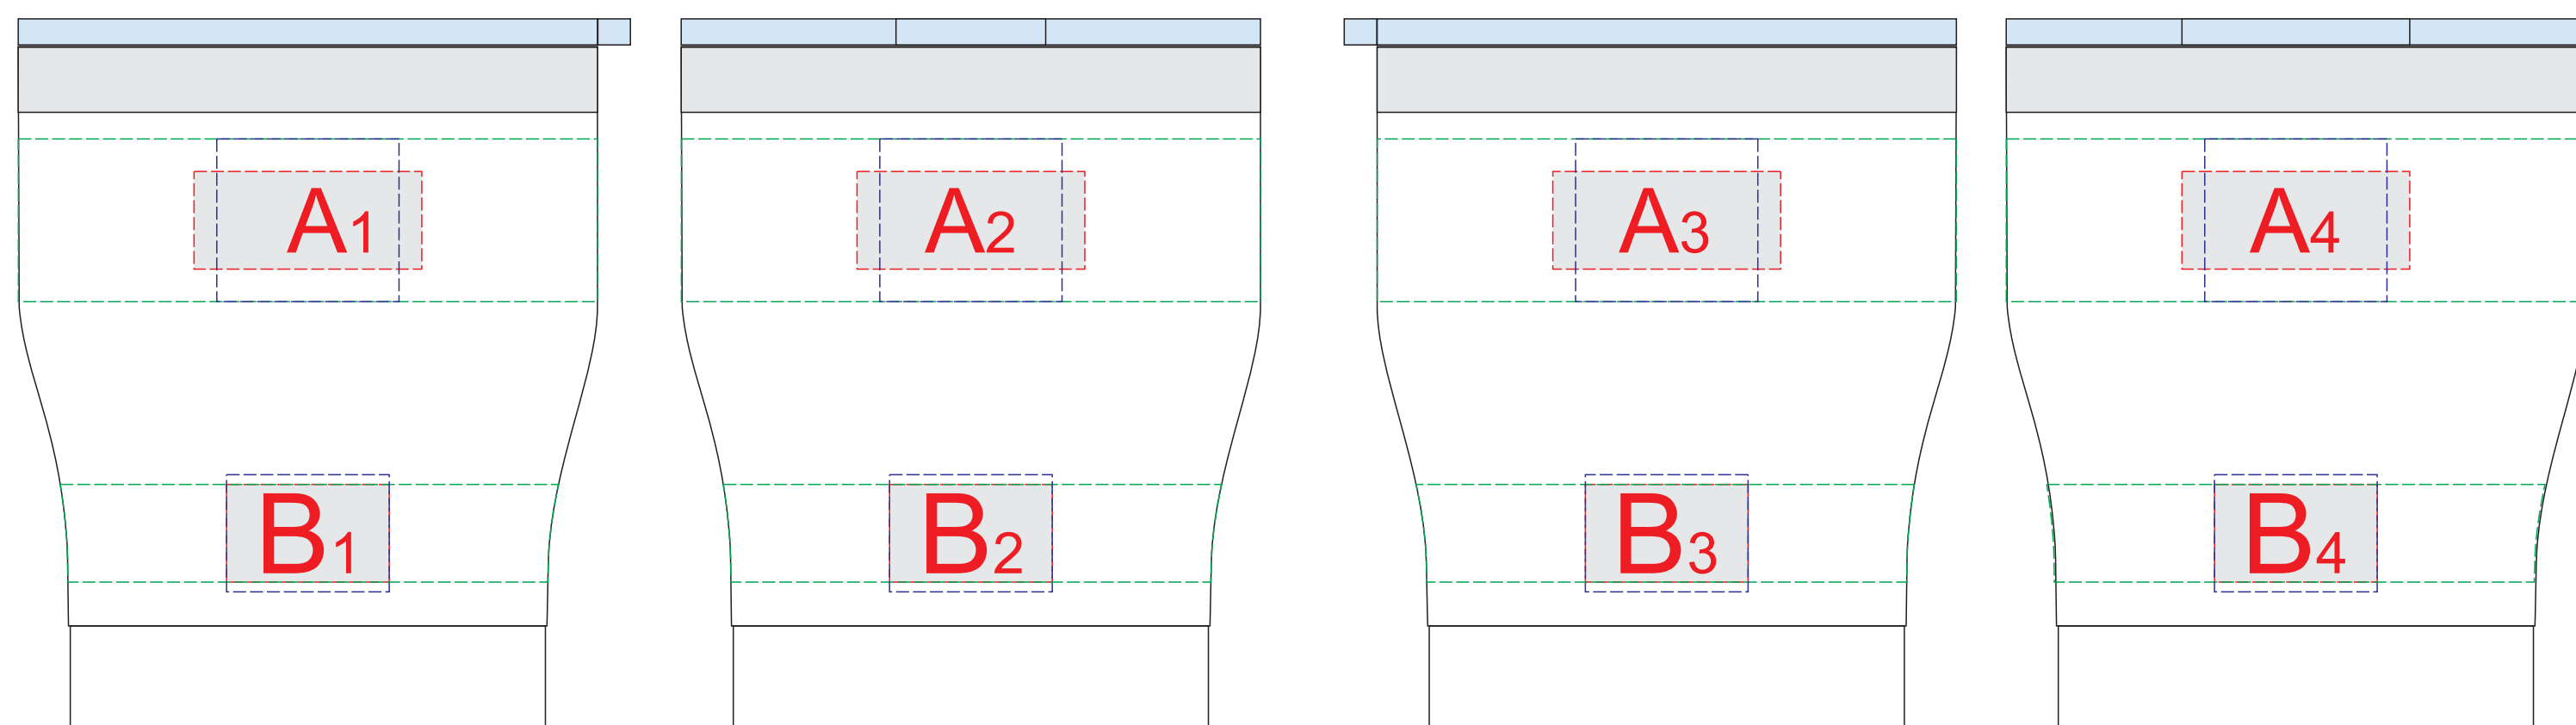

Вид слева

Вид спереди

Вид справа

Вид сзади

**Внимание!** Круговая гравировка не стыкуется и не позиционируется относительно крышки и других видов нанесения.

A	Вид нанесения	Макс площадь (Ш*В)
	Тампопечать	35x15мм
	Гравировка	28x25мм
	Круговая гравировка	278x25

B	Вид нанесения	Макс площадь (Ш*В)
	Тампопечать	25x15мм
	Гравировка	25x18мм
	Круговая гравировка	237x18

тубус, вид сверху

тубус, вид сбоку

**Внимание!** Нанесение на тубусе не позиционируется относительно основания, крышки и других видов нанесения.

C	Вид нанесения	Макс площадь (Ш*В)
	Цифровая печать	85x85мм

D	Вид нанесения	Макс площадь (Ш*В)
	Цифровая печать	60x30мм

тубус, вид сбоку