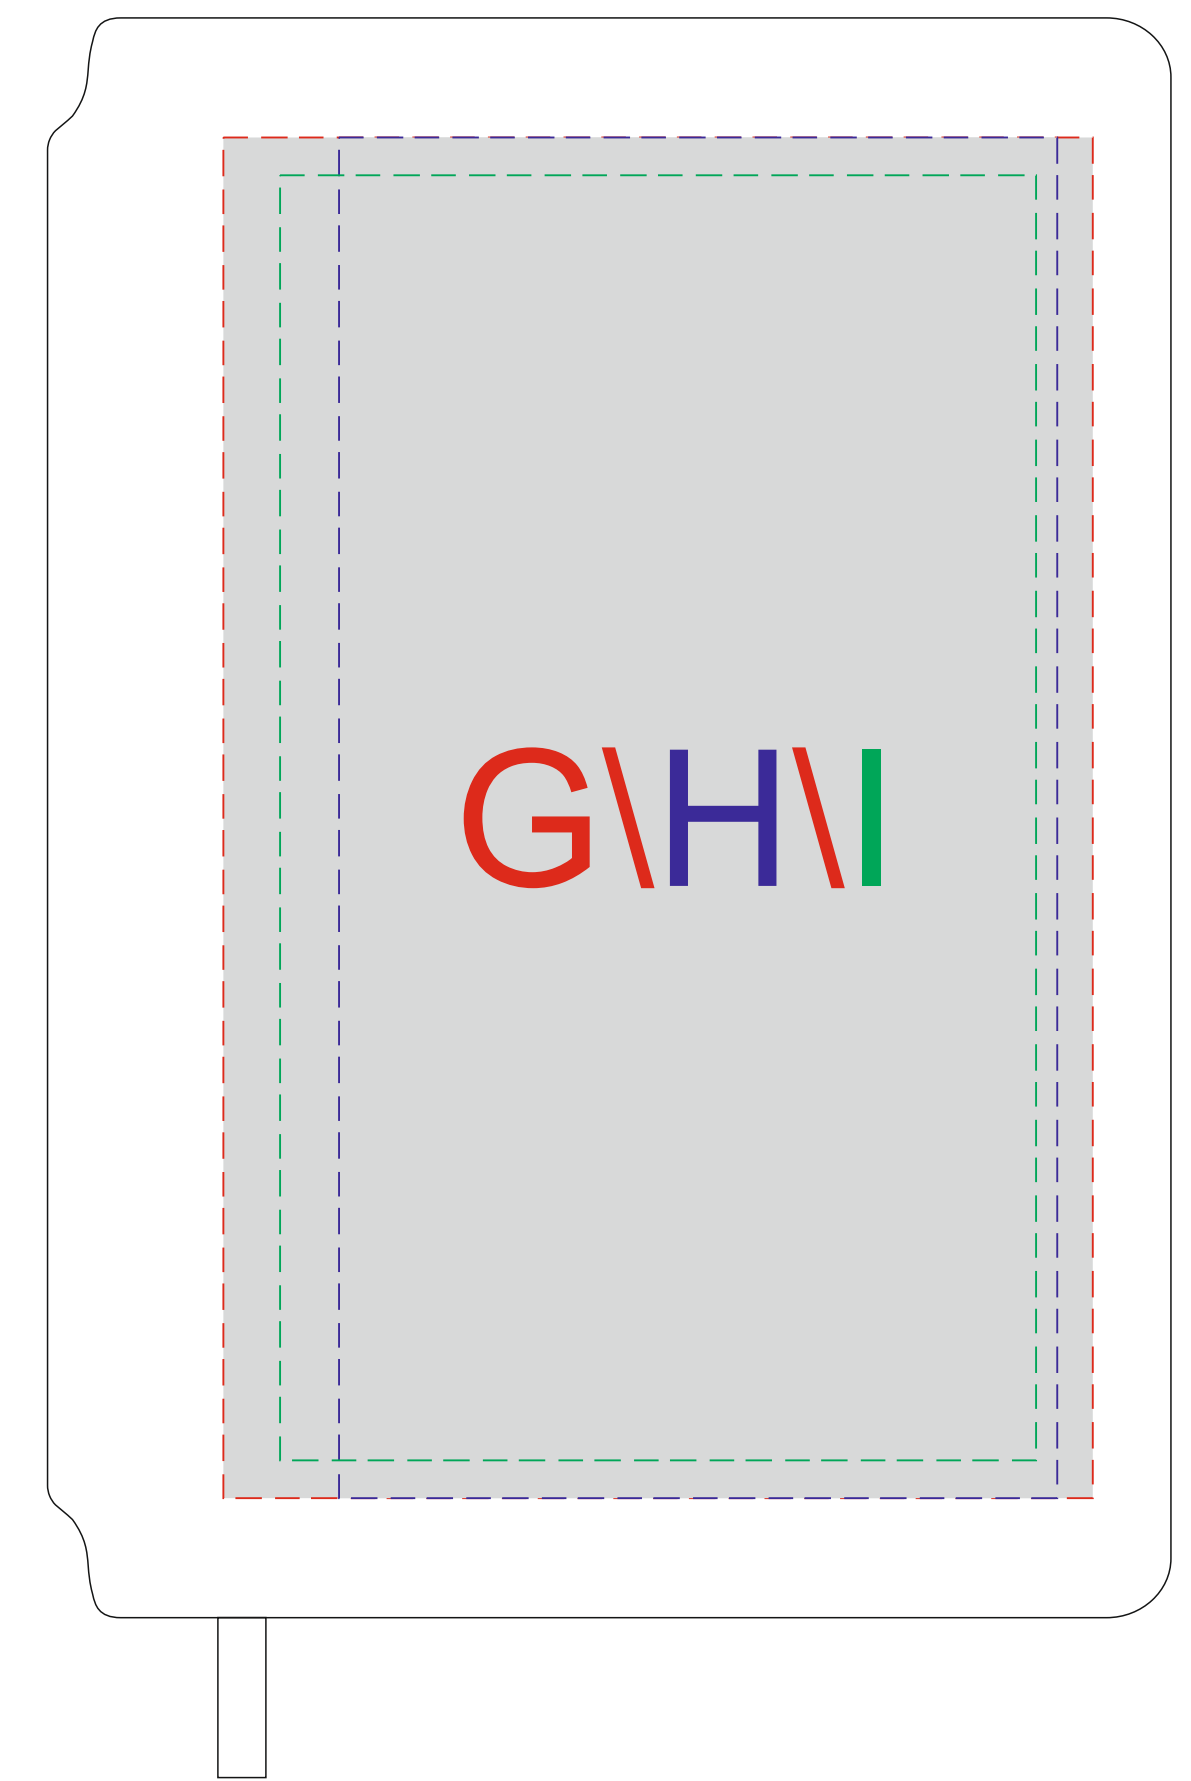

Арт. 700415.01

Крышка коробки

Внимание! Толщина линий - не менее 1 мм.

A	Вид нанесения	Макс площадь (Ш*В)
	Шильд спектрум	150x150мм
	Металлостикер	170x150мм
	Цифровая печать	235x200мм
	Тиснение	95x95мм

C	Вид нанесения	Макс площадь (Ш*В)
	Гравировка	110x150мм

G	Вид нанесения	Макс площадь (Ш*В)
	Уф печать	115x180мм
	Тампопечать	50x50мм

H	Вид нанесения	Макс площадь (Ш*В)
	Тиснение	95x95мм

I	Вид нанесения	Макс площадь (Ш*В)
	Трафаретная печать (1+0)	100x170мм

B	Вид нанесения	Макс площадь (Ш*В)
	Гравировка	25x10мм
	Уф-печать	25x10мм

D	Вид нанесения	Макс площадь (Ш*В)
	Тампопечать	50x5мм
	УФ печать	50x5мм

E	Вид нанесения	Макс площадь (Ш*В)
	Круговая трафаретная печать	8,9x28,2мм

F	Вид нанесения	Макс площадь (Ш*В)
	Круговая трафаретная печать	22x15мм

Крышка коробки