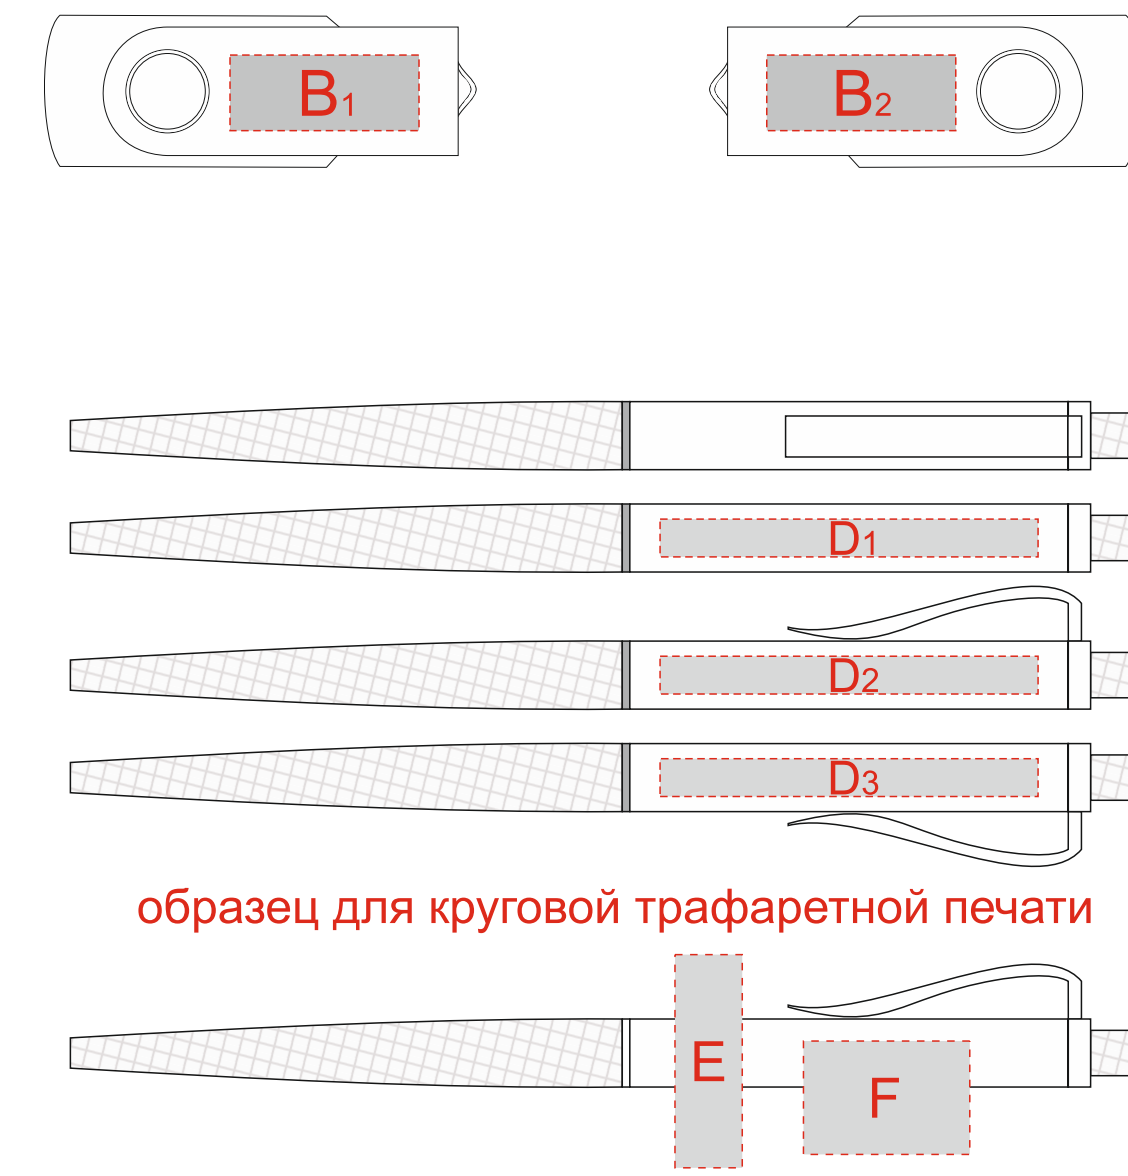

Арт. 700415.01

Крышка коробки

Внимание! Толщина линий - не менее 1 мм.

A	Вид нанесения	Макс площадь (Ш*В)
	Шильд спектрум	150x150мм
	Металлостикер	170x150мм
	Цифровая печать	235x200мм
	Тиснение	95x95мм

C	Вид нанесения	Макс площадь (Ш*В)
	Гравировка	110x150мм

G	Вид нанесения	Макс площадь (Ш*В)
	Уф печать	115x180мм
	Тампопечать	50x50мм

H	Вид нанесения	Макс площадь (Ш*В)
	Тиснение	95x95мм

I	Вид нанесения	Макс площадь (Ш*В)
	Трафаретная печать (1+0)	100x170мм

B	Вид нанесения	Макс площадь (Ш*В)
	Гравировка	25x10мм
	Уф-печать	25x10мм

D	Вид нанесения	Макс площадь (Ш*В)
	Тампопечать	50x5мм
	УФ печать	50x5мм

E	Вид нанесения	Макс площадь (Ш*В)
	Круговая трафаретная печать	8,9x28,2мм

F	Вид нанесения	Макс площадь (Ш*В)
	Круговая трафаретная печать	22x15мм

Крышка коробки