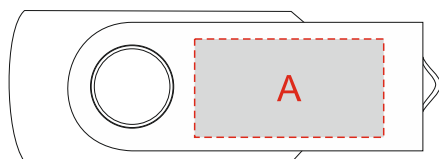

Нанесение возможно с обеих сторон

A	Вид нанесения	Макс площадь (Ш*В)
	Гравировка	25x13мм
Тампопечать	20x8мм	