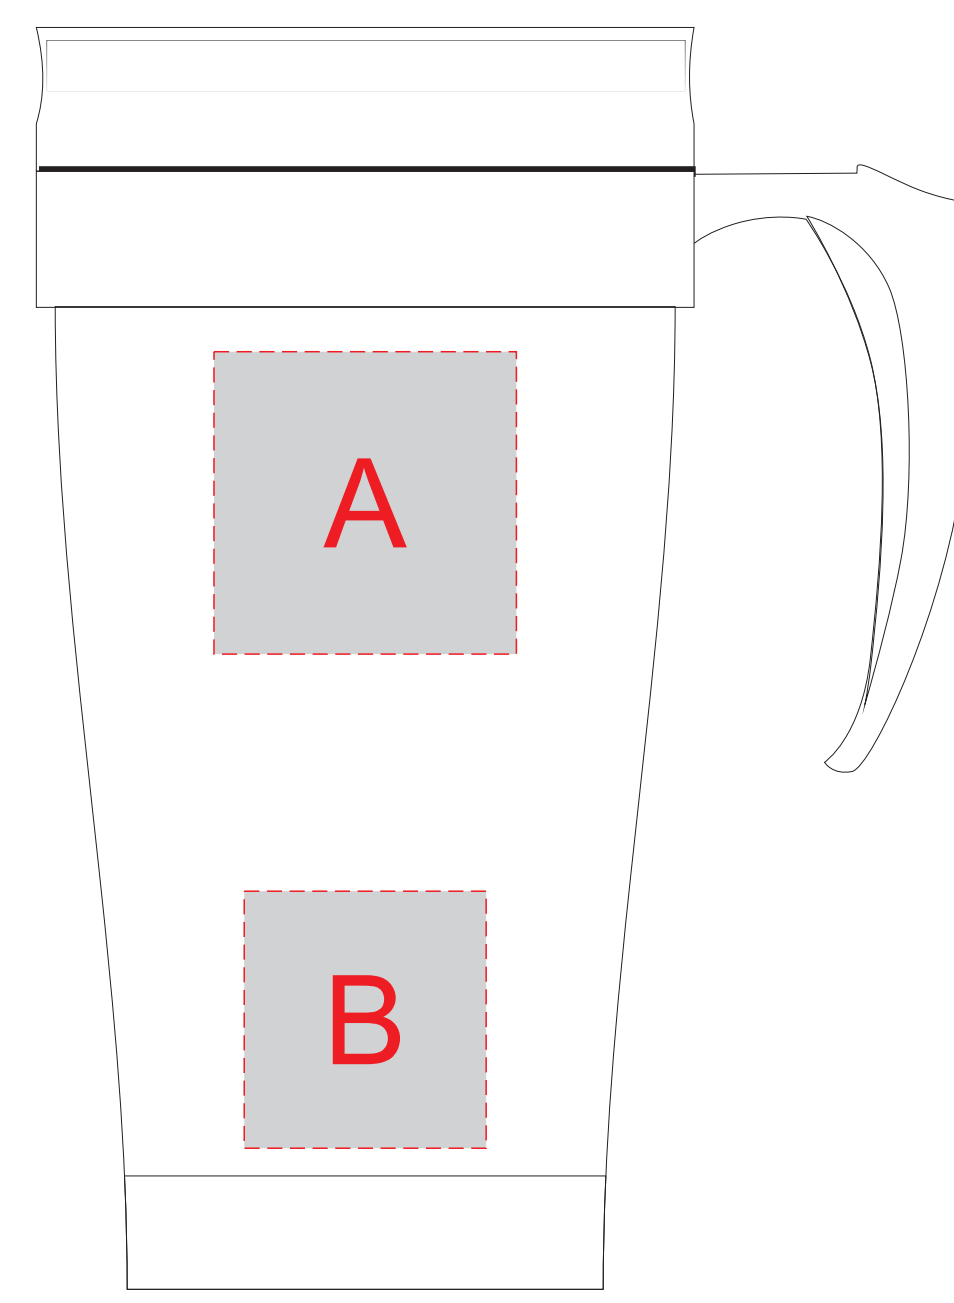

Арт. 700346.04

Плед

Масштаб 1:4

Верх коробки

Масштаб 1:2

Миндаль

Общая область для цифровой печати

Печать изображения в стык невозможна

A	Вид нанесения	Макс площадь (Ш*В)
	Тампопечать	40x40мм

B	Вид нанесения	Макс площадь (Ш*В)
	Тампопечать	32x34мм

C	Вид нанесения	Макс площадь (Ш*В)
	Вышивка	250x230мм

D	Вид нанесения	Макс площадь (Ш*В)
	Шильд спектрум	150x150мм
	Металлостикер	170x150мм
	цифровая печать	300x230мм

E	Макс площадь (Ш*В)	
	Цифровая печать	188x35мм
	Тампопечать	30x35мм

F	Вид нанесения	Макс площадь (Ш*В)
	Цифровая печать	60x60мм
	Тампопечать	50x50мм

Масштаб 1:4

Масштаб 1:2