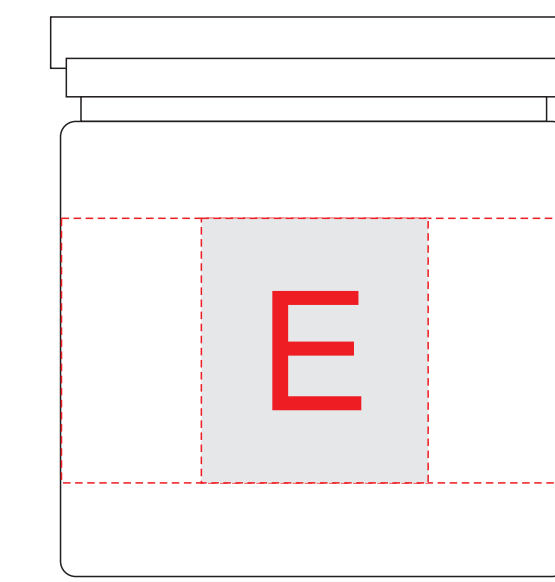

Арт. 700346.04

Плед

Масштаб 1:4

Верх коробки

Масштаб 1:2

Миндаль

Общая область для цифровой печати

Печать изображения в стык невозможна

A	Вид нанесения	Макс площадь (Ш*В)
	Тампопечать	40x40мм

B	Вид нанесения	Макс площадь (Ш*В)
	Тампопечать	32x34мм

C	Вид нанесения	Макс площадь (Ш*В)
	Вышивка	250x230мм

D	Вид нанесения	Макс площадь (Ш*В)
	Шильд спектрум	150x150мм
	Металлостикер	170x150мм
	цифровая печать	300x230мм

E	Макс площадь (Ш*В)	
	Цифровая печать	188x35мм
	Тампопечать	30x35мм

F	Вид нанесения	Макс площадь (Ш*В)
	Цифровая печать	60x60мм
	Тампопечать	50x50мм

Масштаб 1:4

Масштаб 1:2