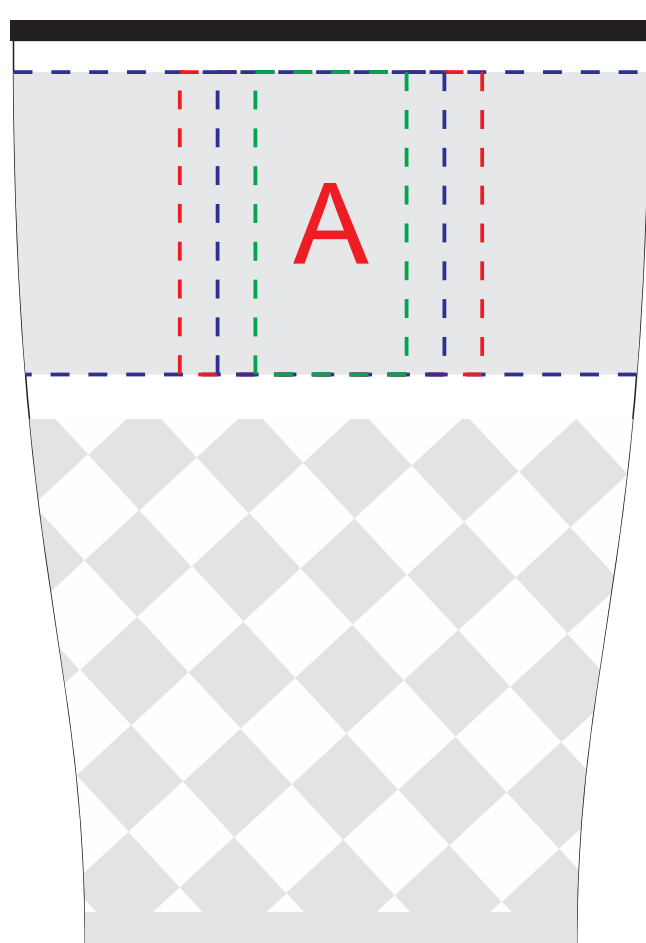

Арт. 1004550

Гравировка серебро
(на арт. 10045501 - темная)

Внимание! Круговая гравировка не стыкуется.

A	Вид нанесения	Макс площадь (Ш*В)
	Тампопечать	40x40мм
	Гравировка	30x40мм
	Уф-печать	20x40мм
	Круговая гравировка	262x40мм