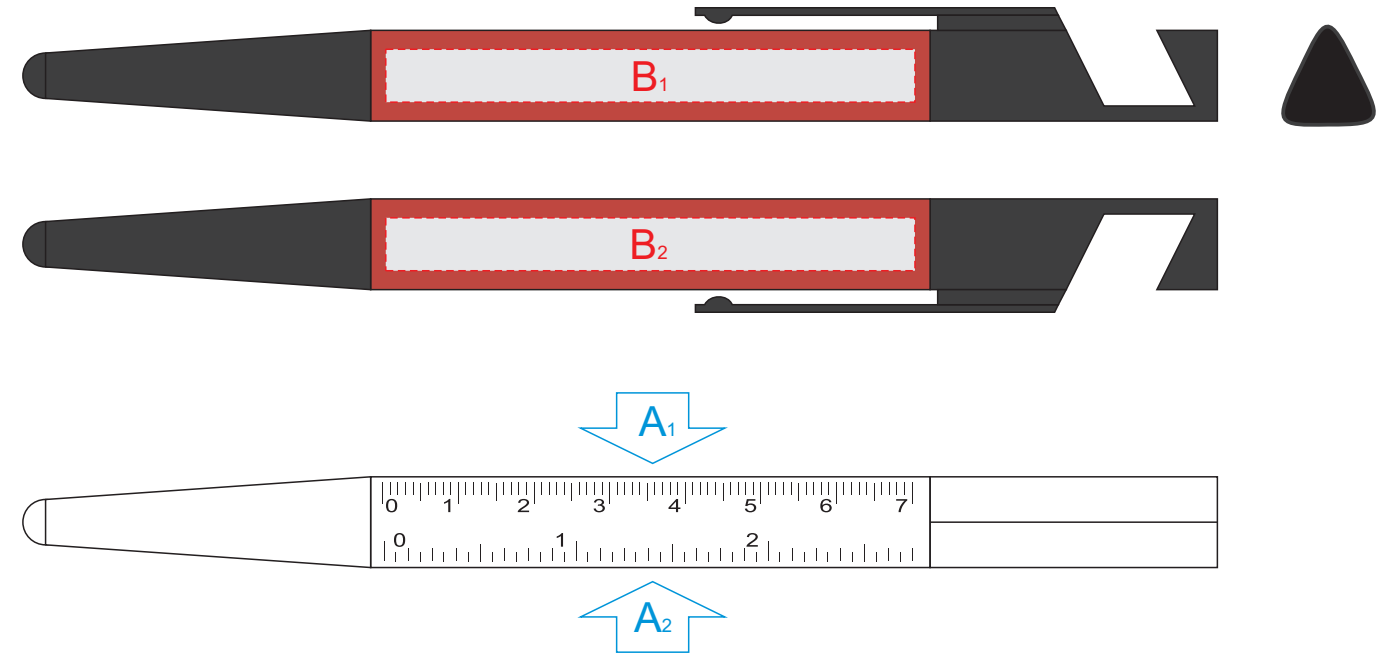

Нанесение возможно с обеих сторон

Гравировка белая матовая

<b>B</b>	Вид нанесения	Макс площадь (Ш*В)
	Гравировка	70x7мм

<b>A</b>	Вид нанесения	Макс площадь (Ш*В)
	Термотрансфер	100x140мм

<b>C</b>	Вид нанесения	Макс площадь (Ш*В)
	Уф-печать	40x40мм

Нанесение возможно только на лицевой стороне изделия