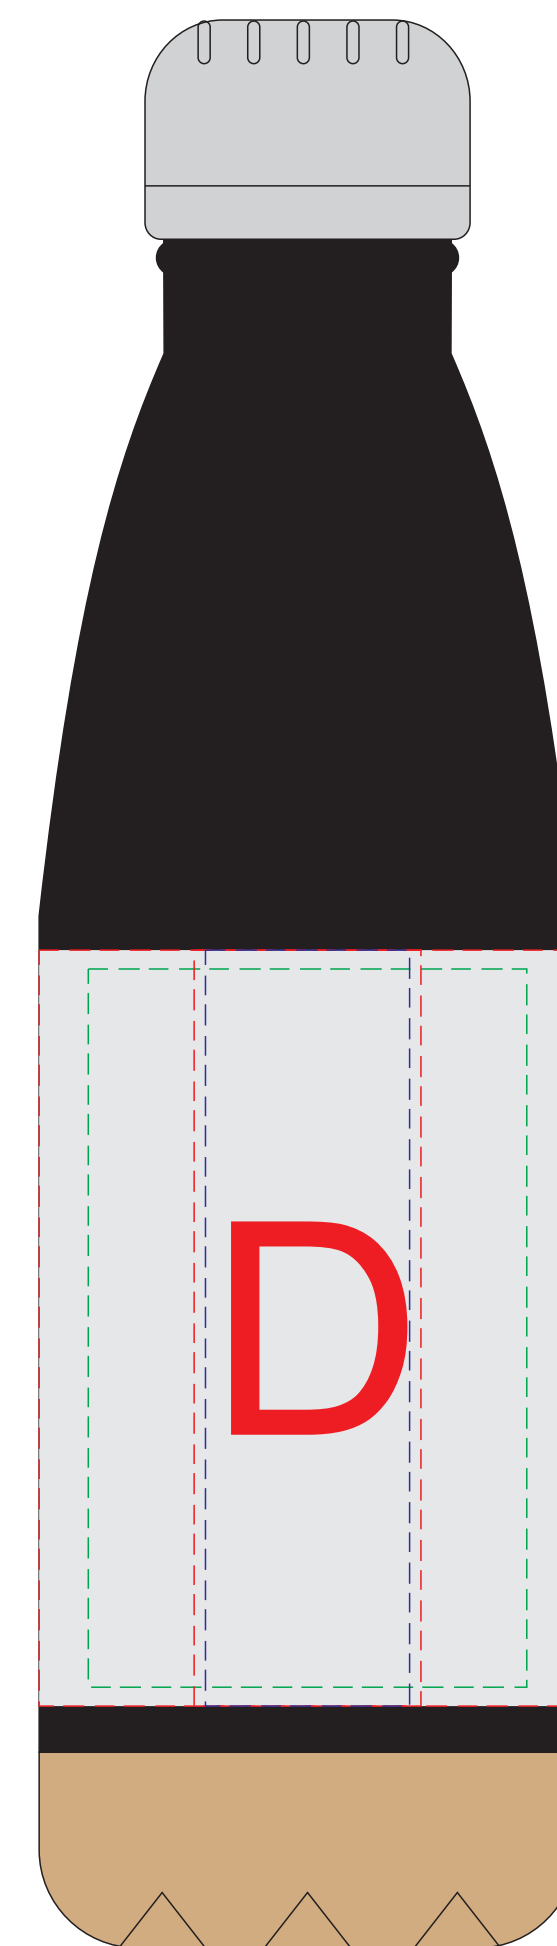

Арт.187910.01

крышка коробки

Внимание! Тампопечать возможна в 1 цвет - черной, серебряной или золотой краской.
Трафаретная печать возможна в 1 цвет - белой, черной или серебряной краской.

A	Вид нанесения	Макс площадь (Ш*В)
	Тампопечать 1+0	35x35мм
	Трафаретная печать 1+0	230x230мм
	Тиснение	60x60мм
	Цифровая печать на белой основе	280x275мм
	Шильд спектр	150x150мм

гравировка серебро

Круговая трафаретная печать

Круговая Гравировка

Внимание! Круговая гравировка и круговая трафаретная печать не стыкуются.

D	Вид нанесения	Макс площадь (Ш*В)
	Гравировка	25x100мм
	Круговая Гравировка	210x99мм
	Гравировка XL	58x95мм
	Тампопечать	30x50мм
	Круговая трафаретная печать (1+0)	215x80мм

E	Вид нанесения	Макс площадь (Ш*В)
	Гравировка	18x18мм
Тампопечать	15x15мм	

лицо

оборот

B	Вид нанесения	Макс площадь (Ш*В)
	Тиснение (фольга)	95x95мм

C	Вид нанесения	Макс площадь (Ш*В)
	Тиснение (фольга)	95x95мм