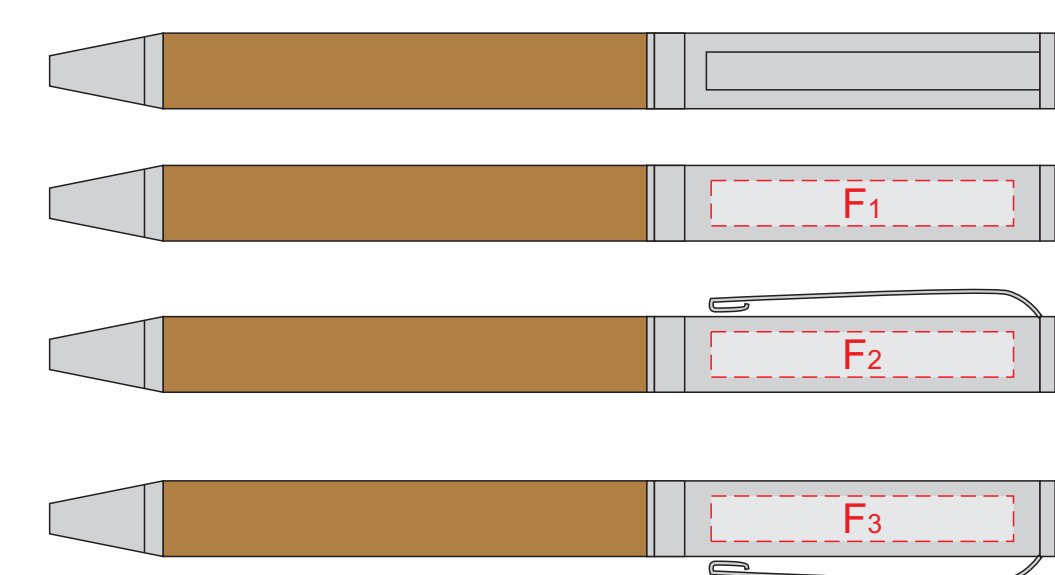

гравировка серебро

Круговая трафаретная печать

Круговая Гравировка

Внимание! Круговая гравировка и круговая трафаретная печать не стыкуются.

D	Вид нанесения	Макс площадь (Ш*В)
	Гравировка	25x100мм
	Круговая Гравировка	210x99мм
	Гравировка XL	58x95мм
	Тампопечать	30x50мм
	Круговая трафаретная печать (1+0)	215x80мм

E	Вид нанесения	Макс площадь (Ш*В)
	Гравировка	18x18мм
Тампопечать	15x15мм	

лицо

оборот

B	Вид нанесения	Макс площадь (Ш*В)
	Тиснение (фольга)	95x95мм

C	Вид нанесения	Макс площадь (Ш*В)
	Тиснение (фольга)	95x95мм

гравировка светлая

F	Вид нанесения	Макс площадь (Ш*В)
	Гравировка	40x6мм
Тампопечать	35x5мм	