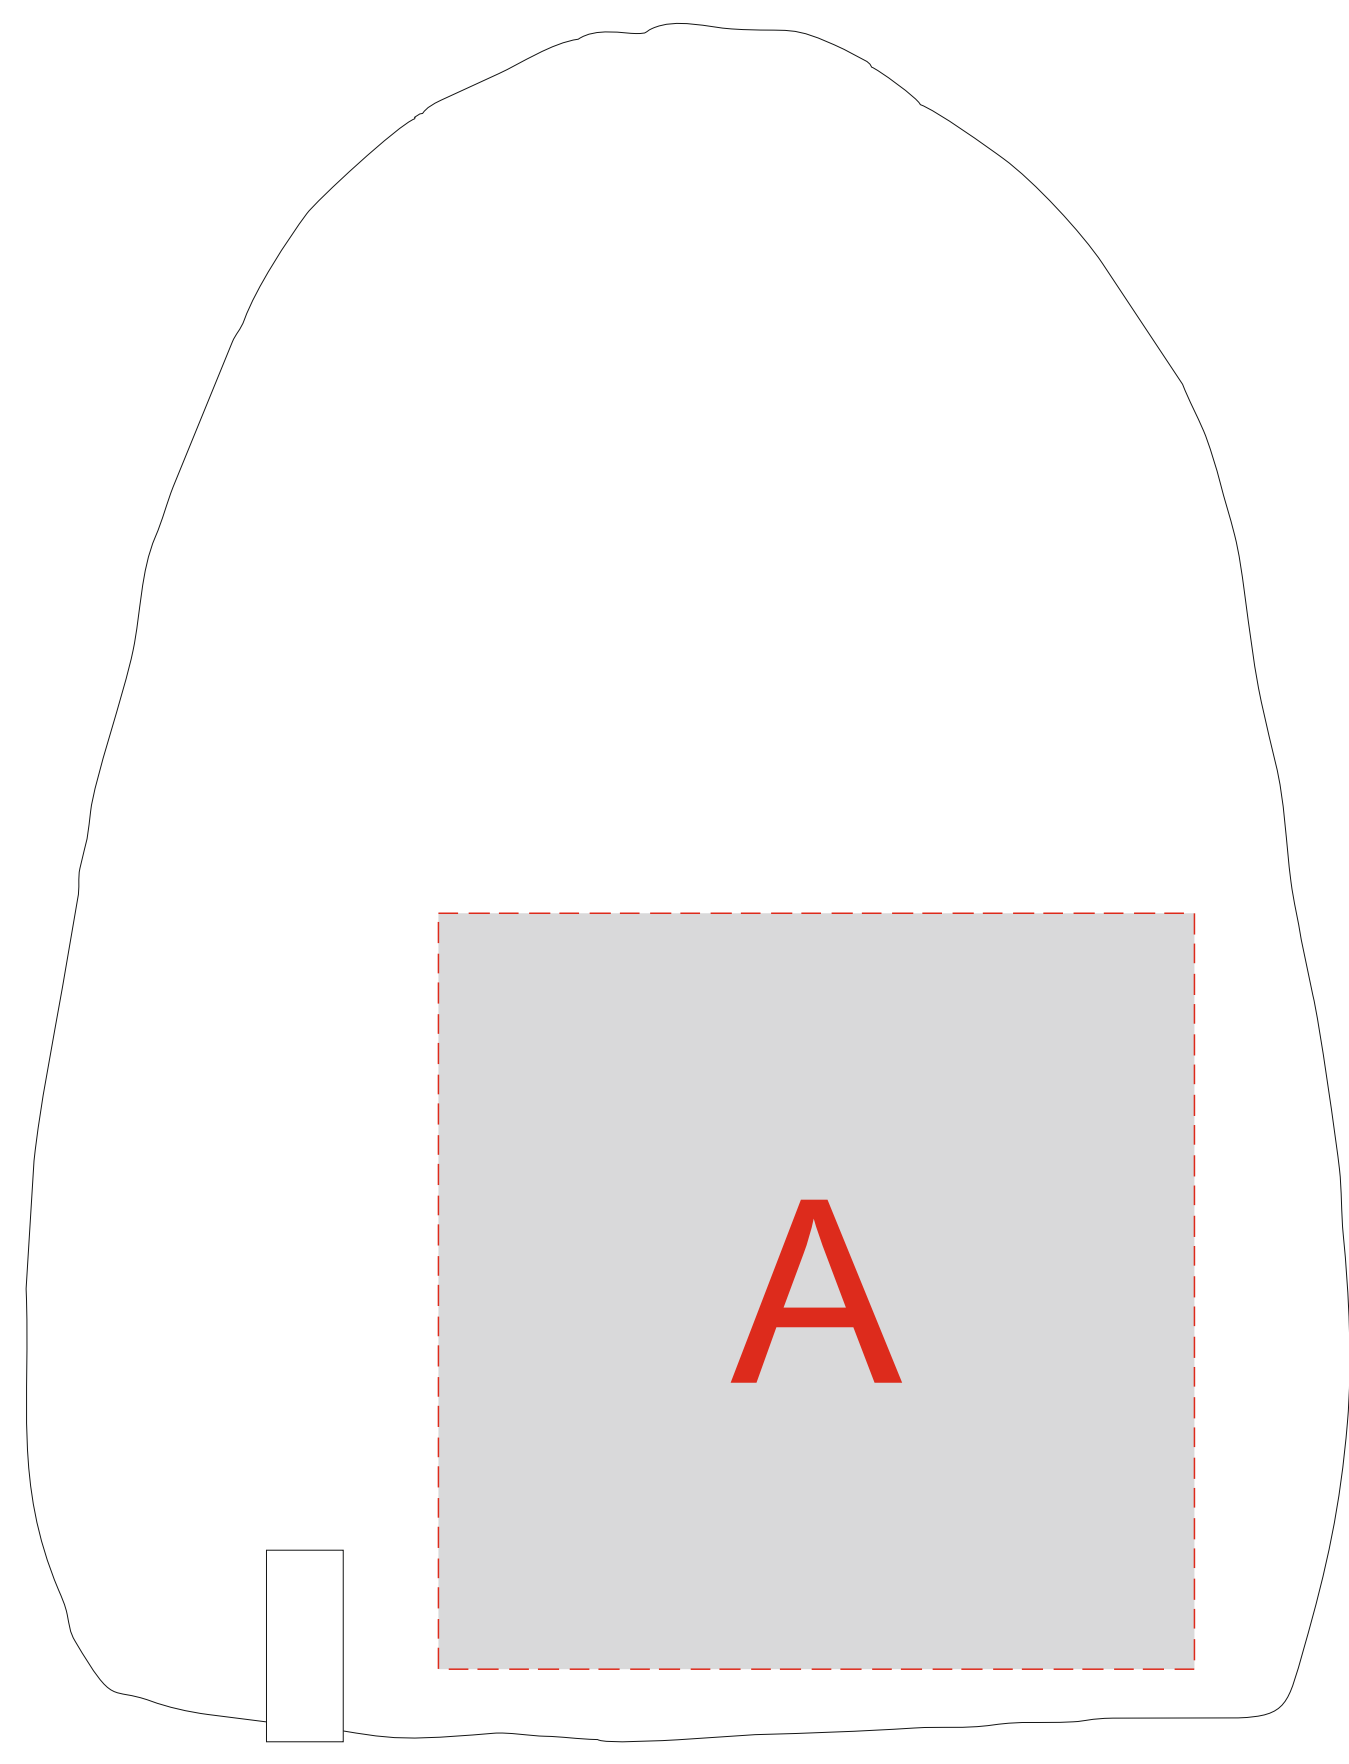

Арт 1110530

| | Вид нанесения | Макс площадь (Ш*В) |
|---|---------------|--------------------|
| A | Вышивка | 100x100мм |