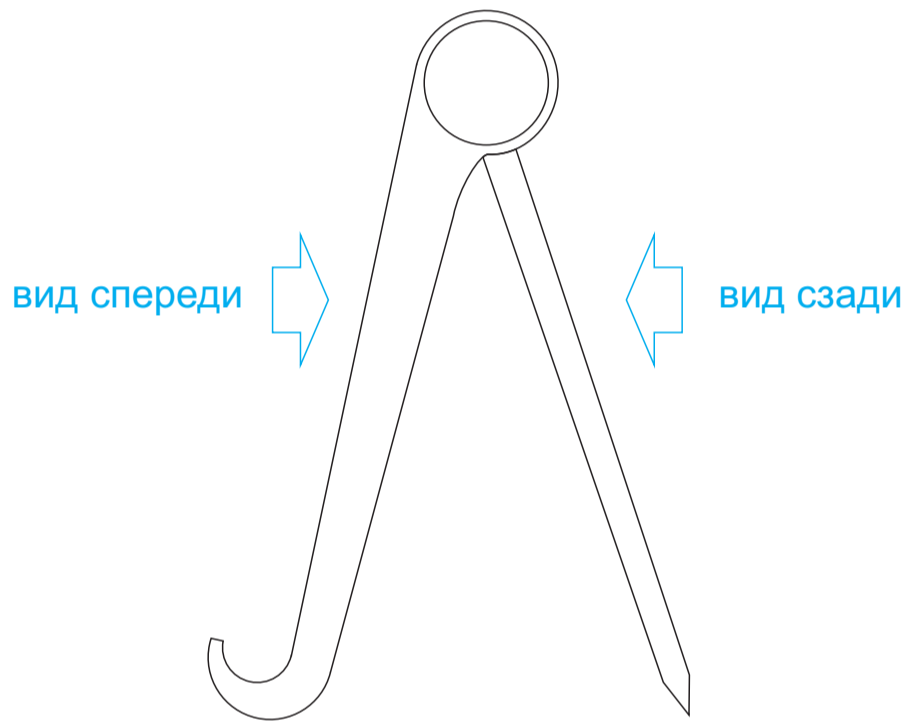

Арт. 12426590

вид спереди

вид сзади

вид сбоку

A	Вид нанесения	Макс площадь (Ш*В)
	Тампопечать	50x50мм
	Цифровая печать (на белой основе)	80x70мм
B	Вид нанесения	Макс площадь (Ш*В)
	Тампопечать	50x45мм
	Цифровая печать (на белой основе)	78x65мм