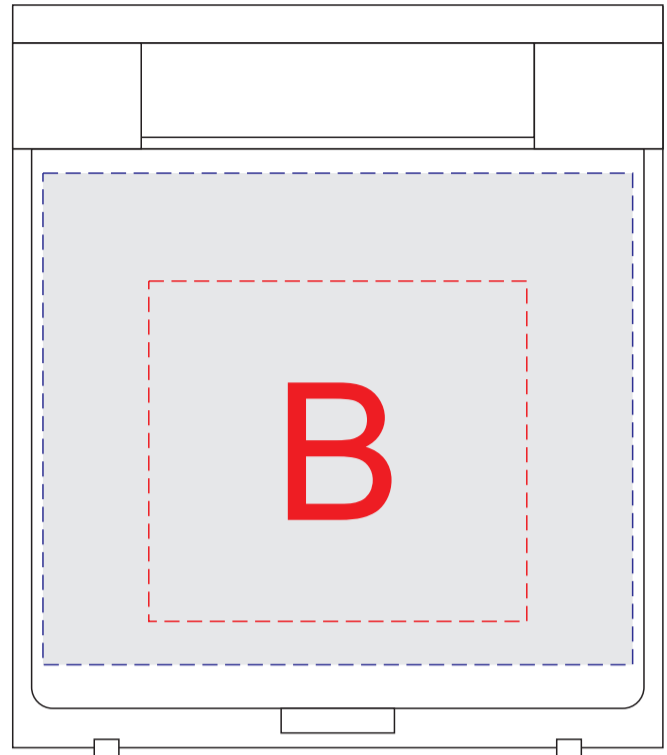

Арт. 12426590

вид спереди

вид сзади

вид сбоку

A	Вид нанесения	Макс площадь (Ш*В)
	Тампопечать	50x50мм
	Цифровая печать (на белой основе)	80x70мм
B	Вид нанесения	Макс площадь (Ш*В)
	Тампопечать	50x45мм
	Цифровая печать (на белой основе)	78x65мм