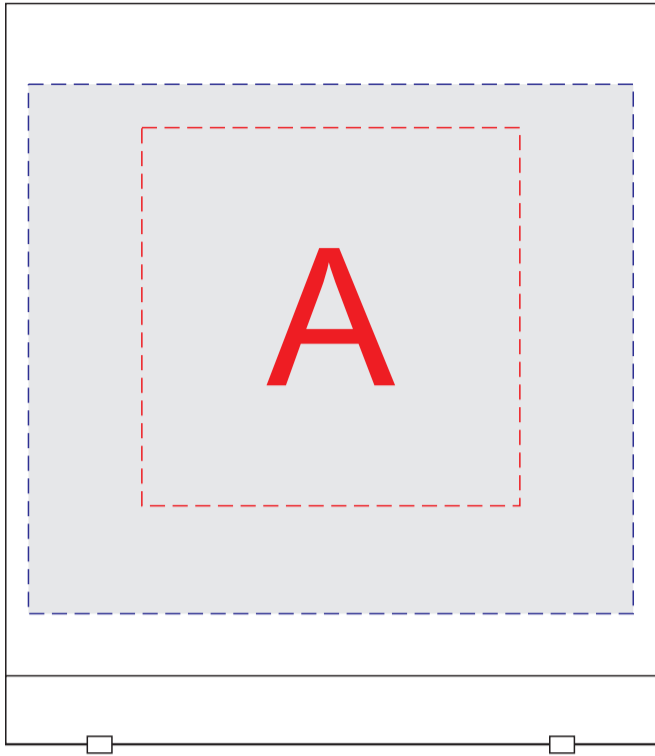

Арт. 12426590

вид спереди

вид сзади

вид сбоку

A	Вид нанесения	Макс площадь (Ш*В)
	Тампопечать	50x50мм
	Цифровая печать (на белой основе)	80x70мм
B	Вид нанесения	Макс площадь (Ш*В)
	Тампопечать	50x45мм
	Цифровая печать (на белой основе)	78x65мм