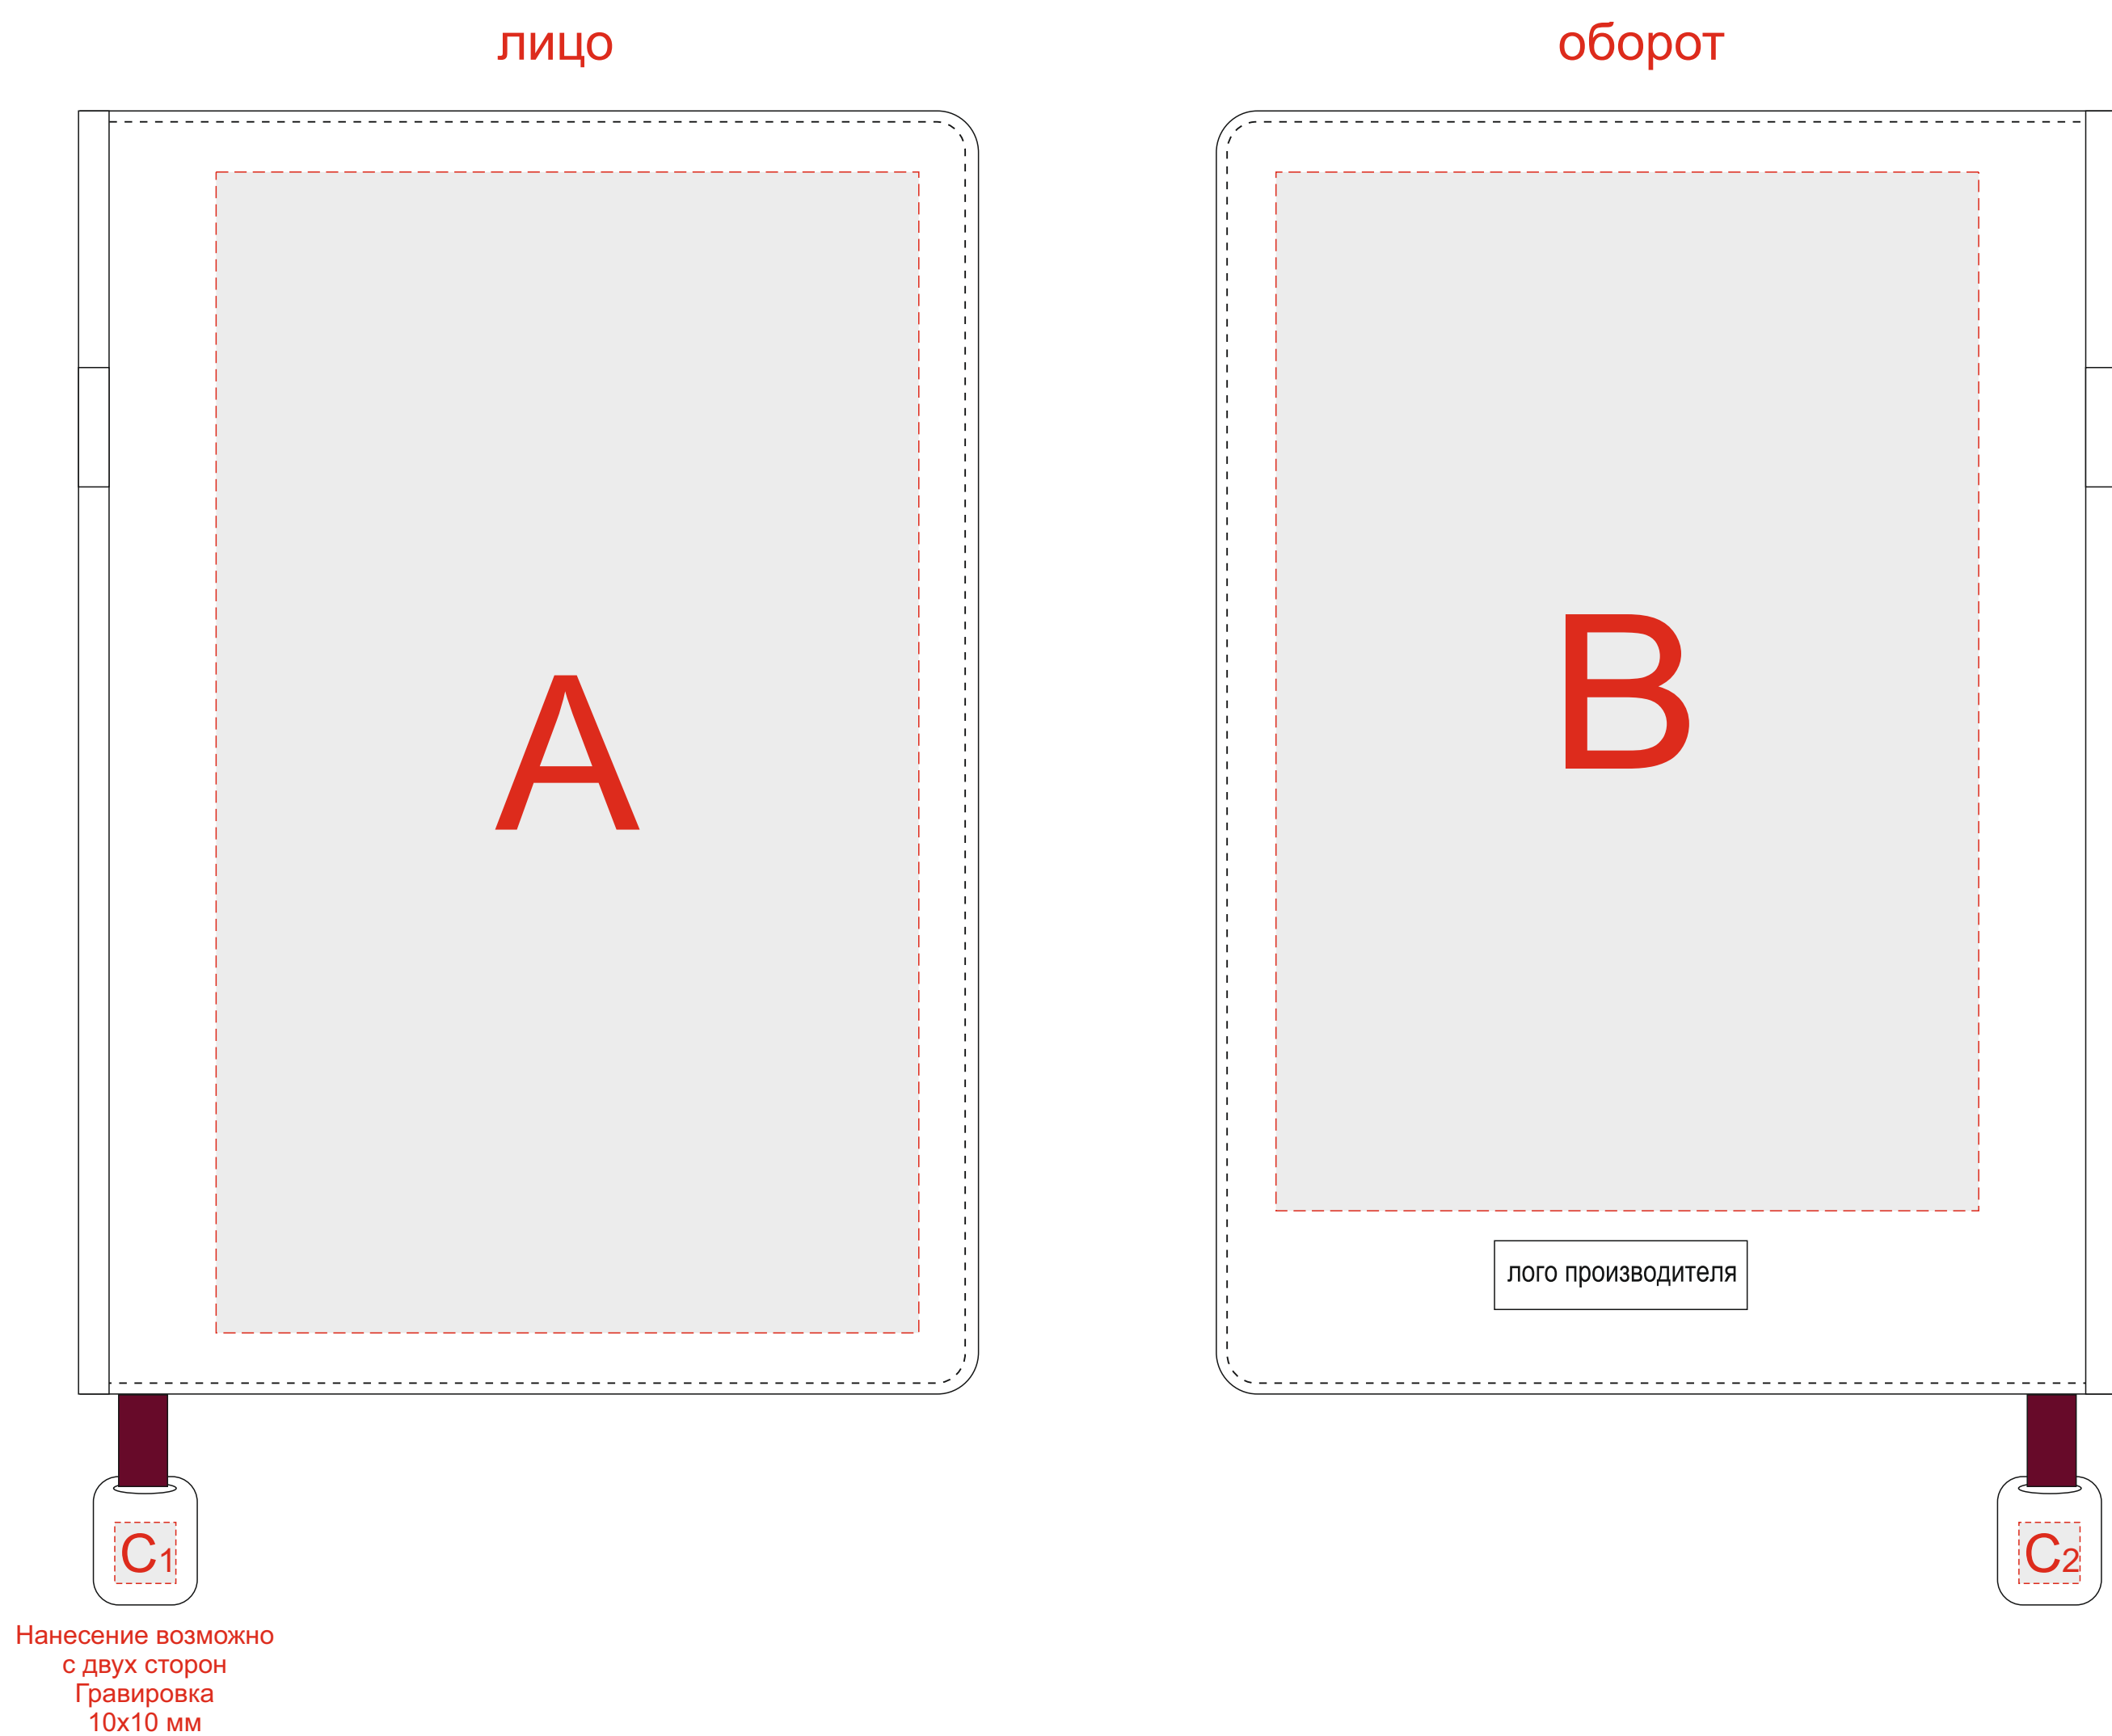

Арт. 3-515

Внимание! Центром "по умолчанию" производство считает центр переплетной крышки блокнота\ежедневника, без учета ширины корешка.

А	Вид нанесения	Макс площадь (Ш*В)
	Тиснение	95x95мм
В	Вид нанесения	Макс площадь (Ш*В)
	Тиснение	95x95мм
С	Вид нанесения	Макс площадь (Ш*В)
	Гравировка	10x10мм

М 1:2