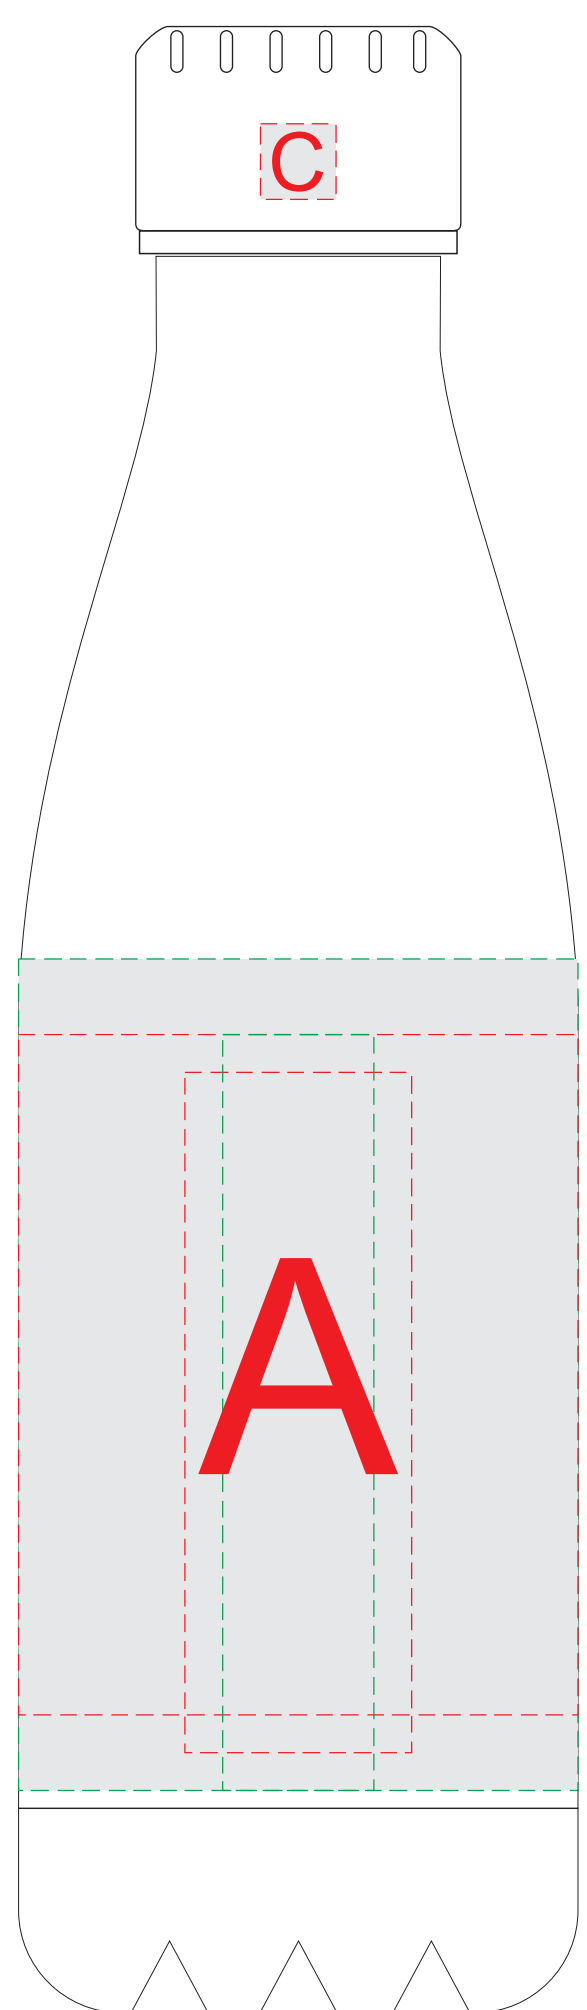

Арт 81360

крышка

вид сбоку

А	Вид нанесения	Макс площадь (Ш*В)
	Тампопечать	30x50мм
	Круговая трафаретная печать (1+0)	220x90мм
	Уф печать	20x100мм
	Круговая уф печать	229x110мм
В	Вид нанесения	Макс площадь (Ш*В)
	Тампопечать (2+0)	25x25мм
	Гравировка	28x28мм
	Смола	30x30мм
С	Вид нанесения	Макс площадь (Ш*В)
	Гравировка	10x10мм