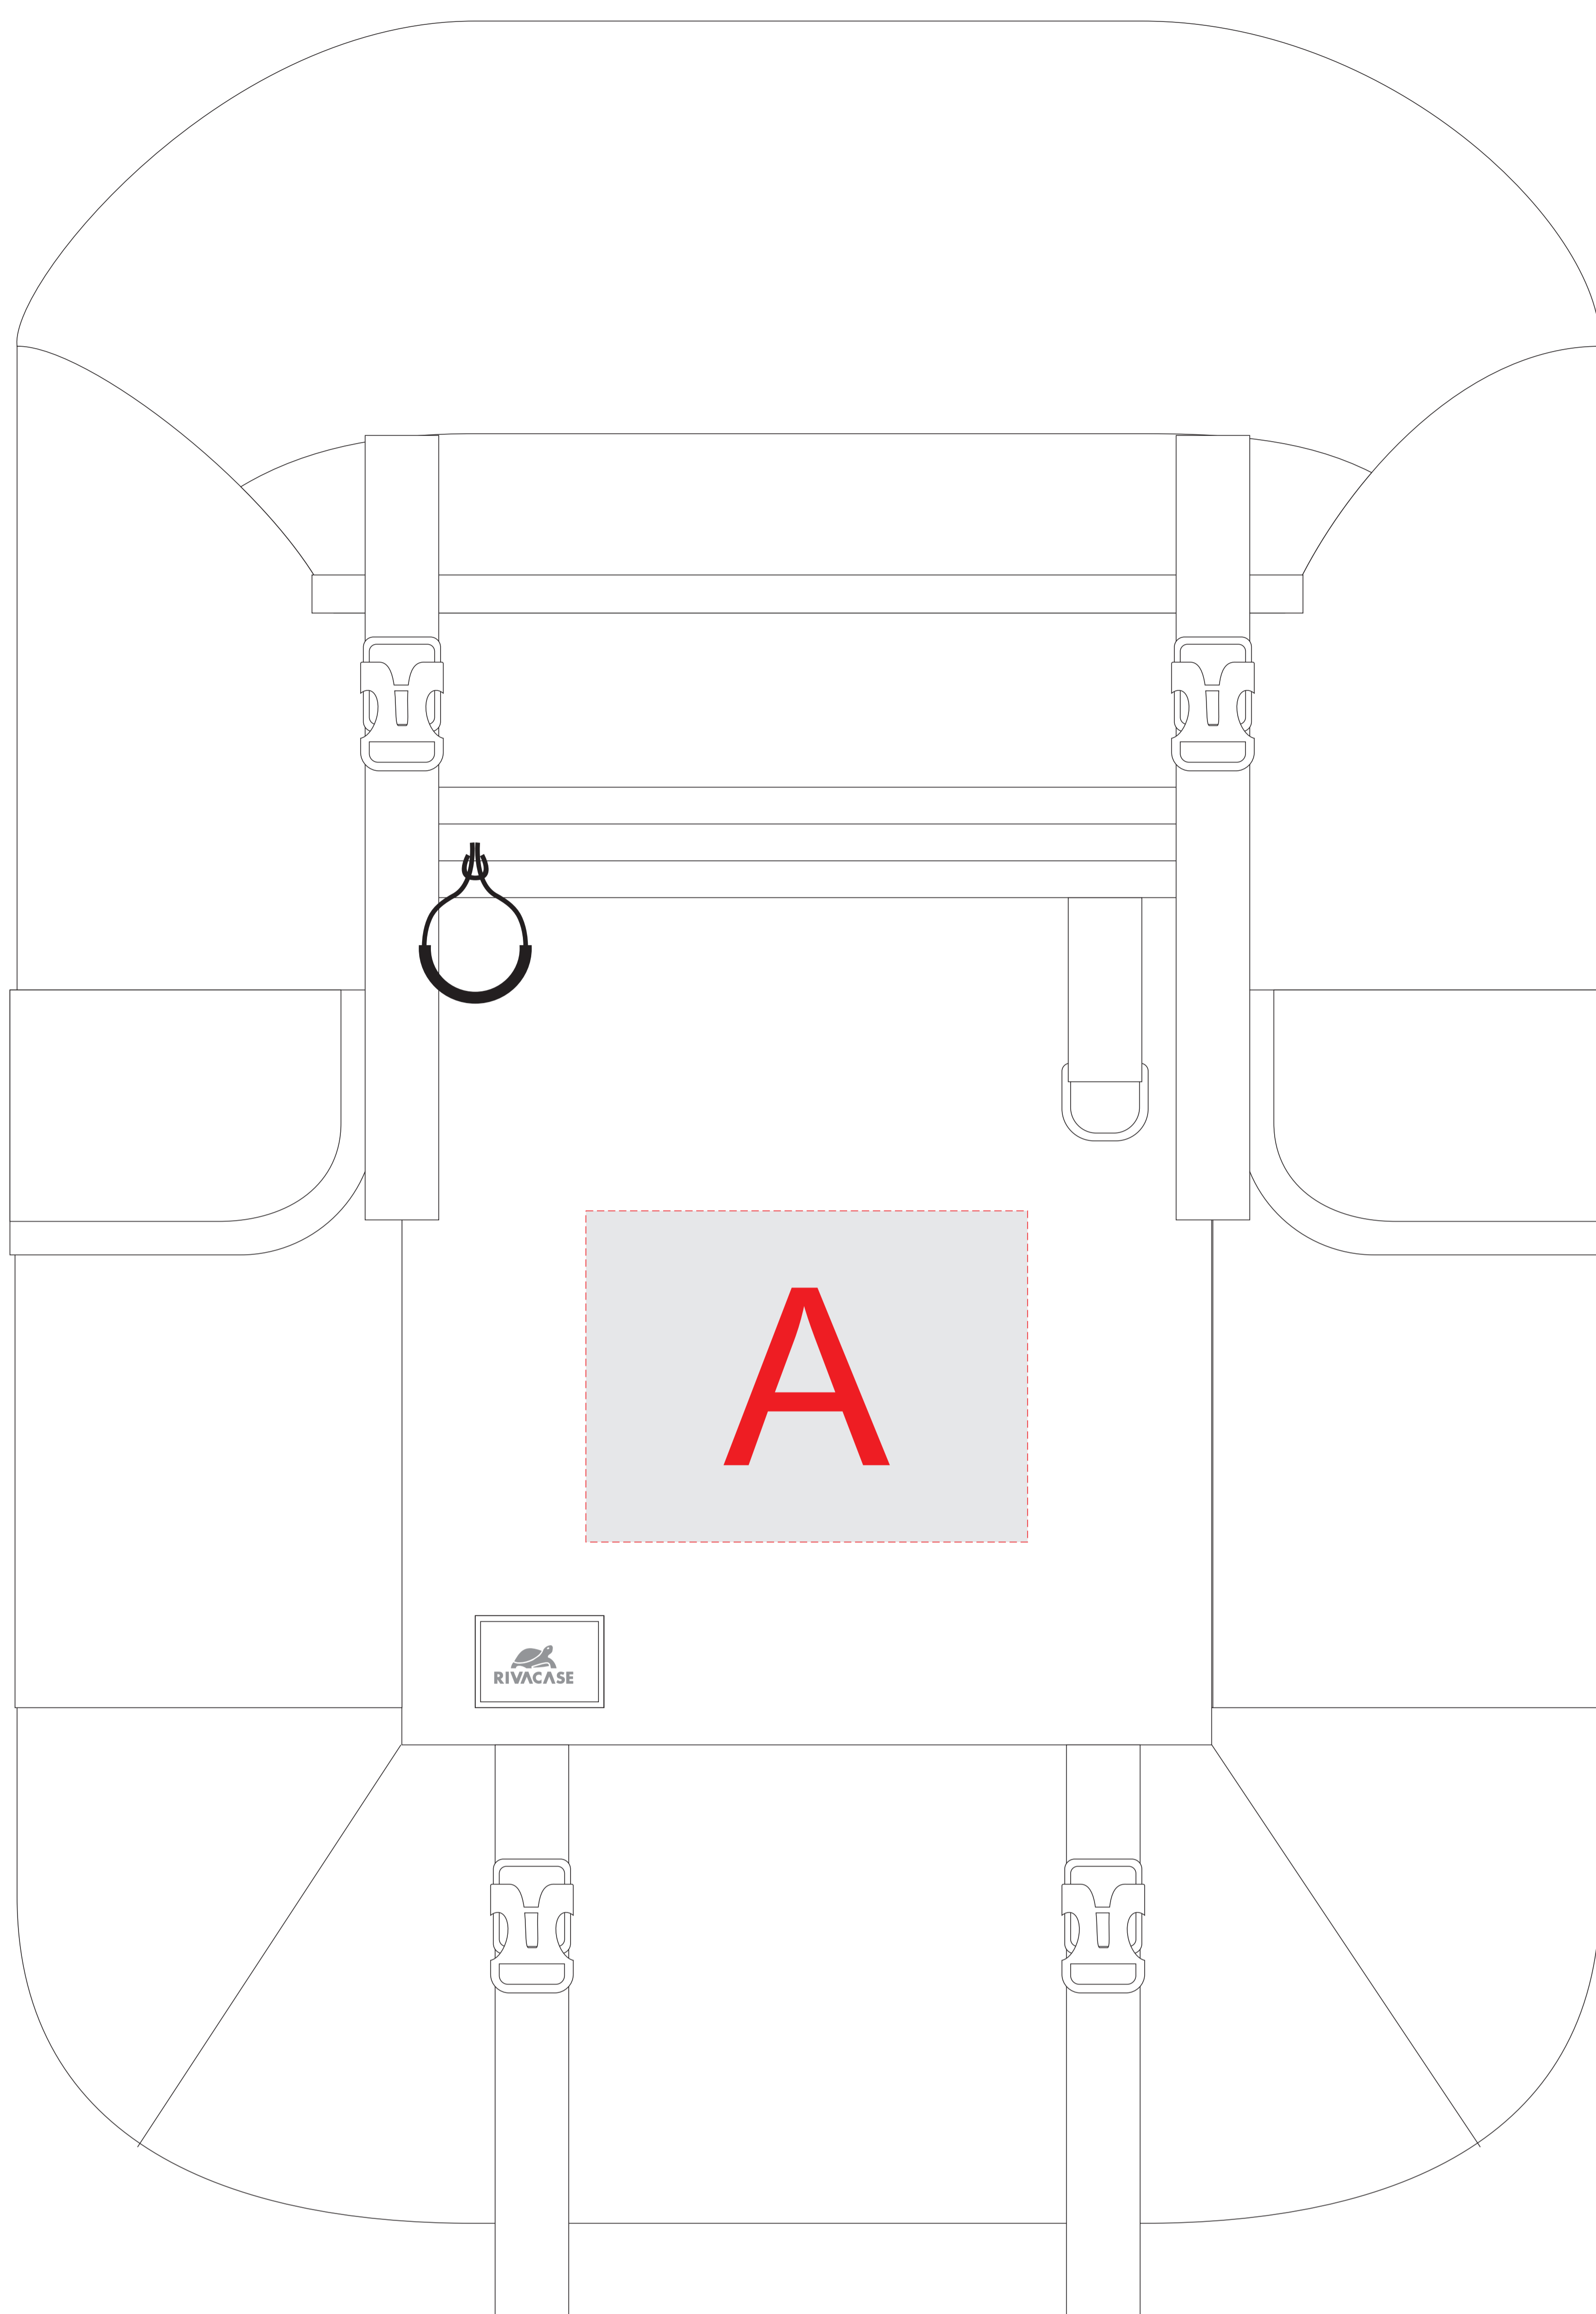

Арт. 94278,94279

вид спереди

A	Вид нанесения	Макс площадь (Ш*В)
	Термотрансфер	120x90мм