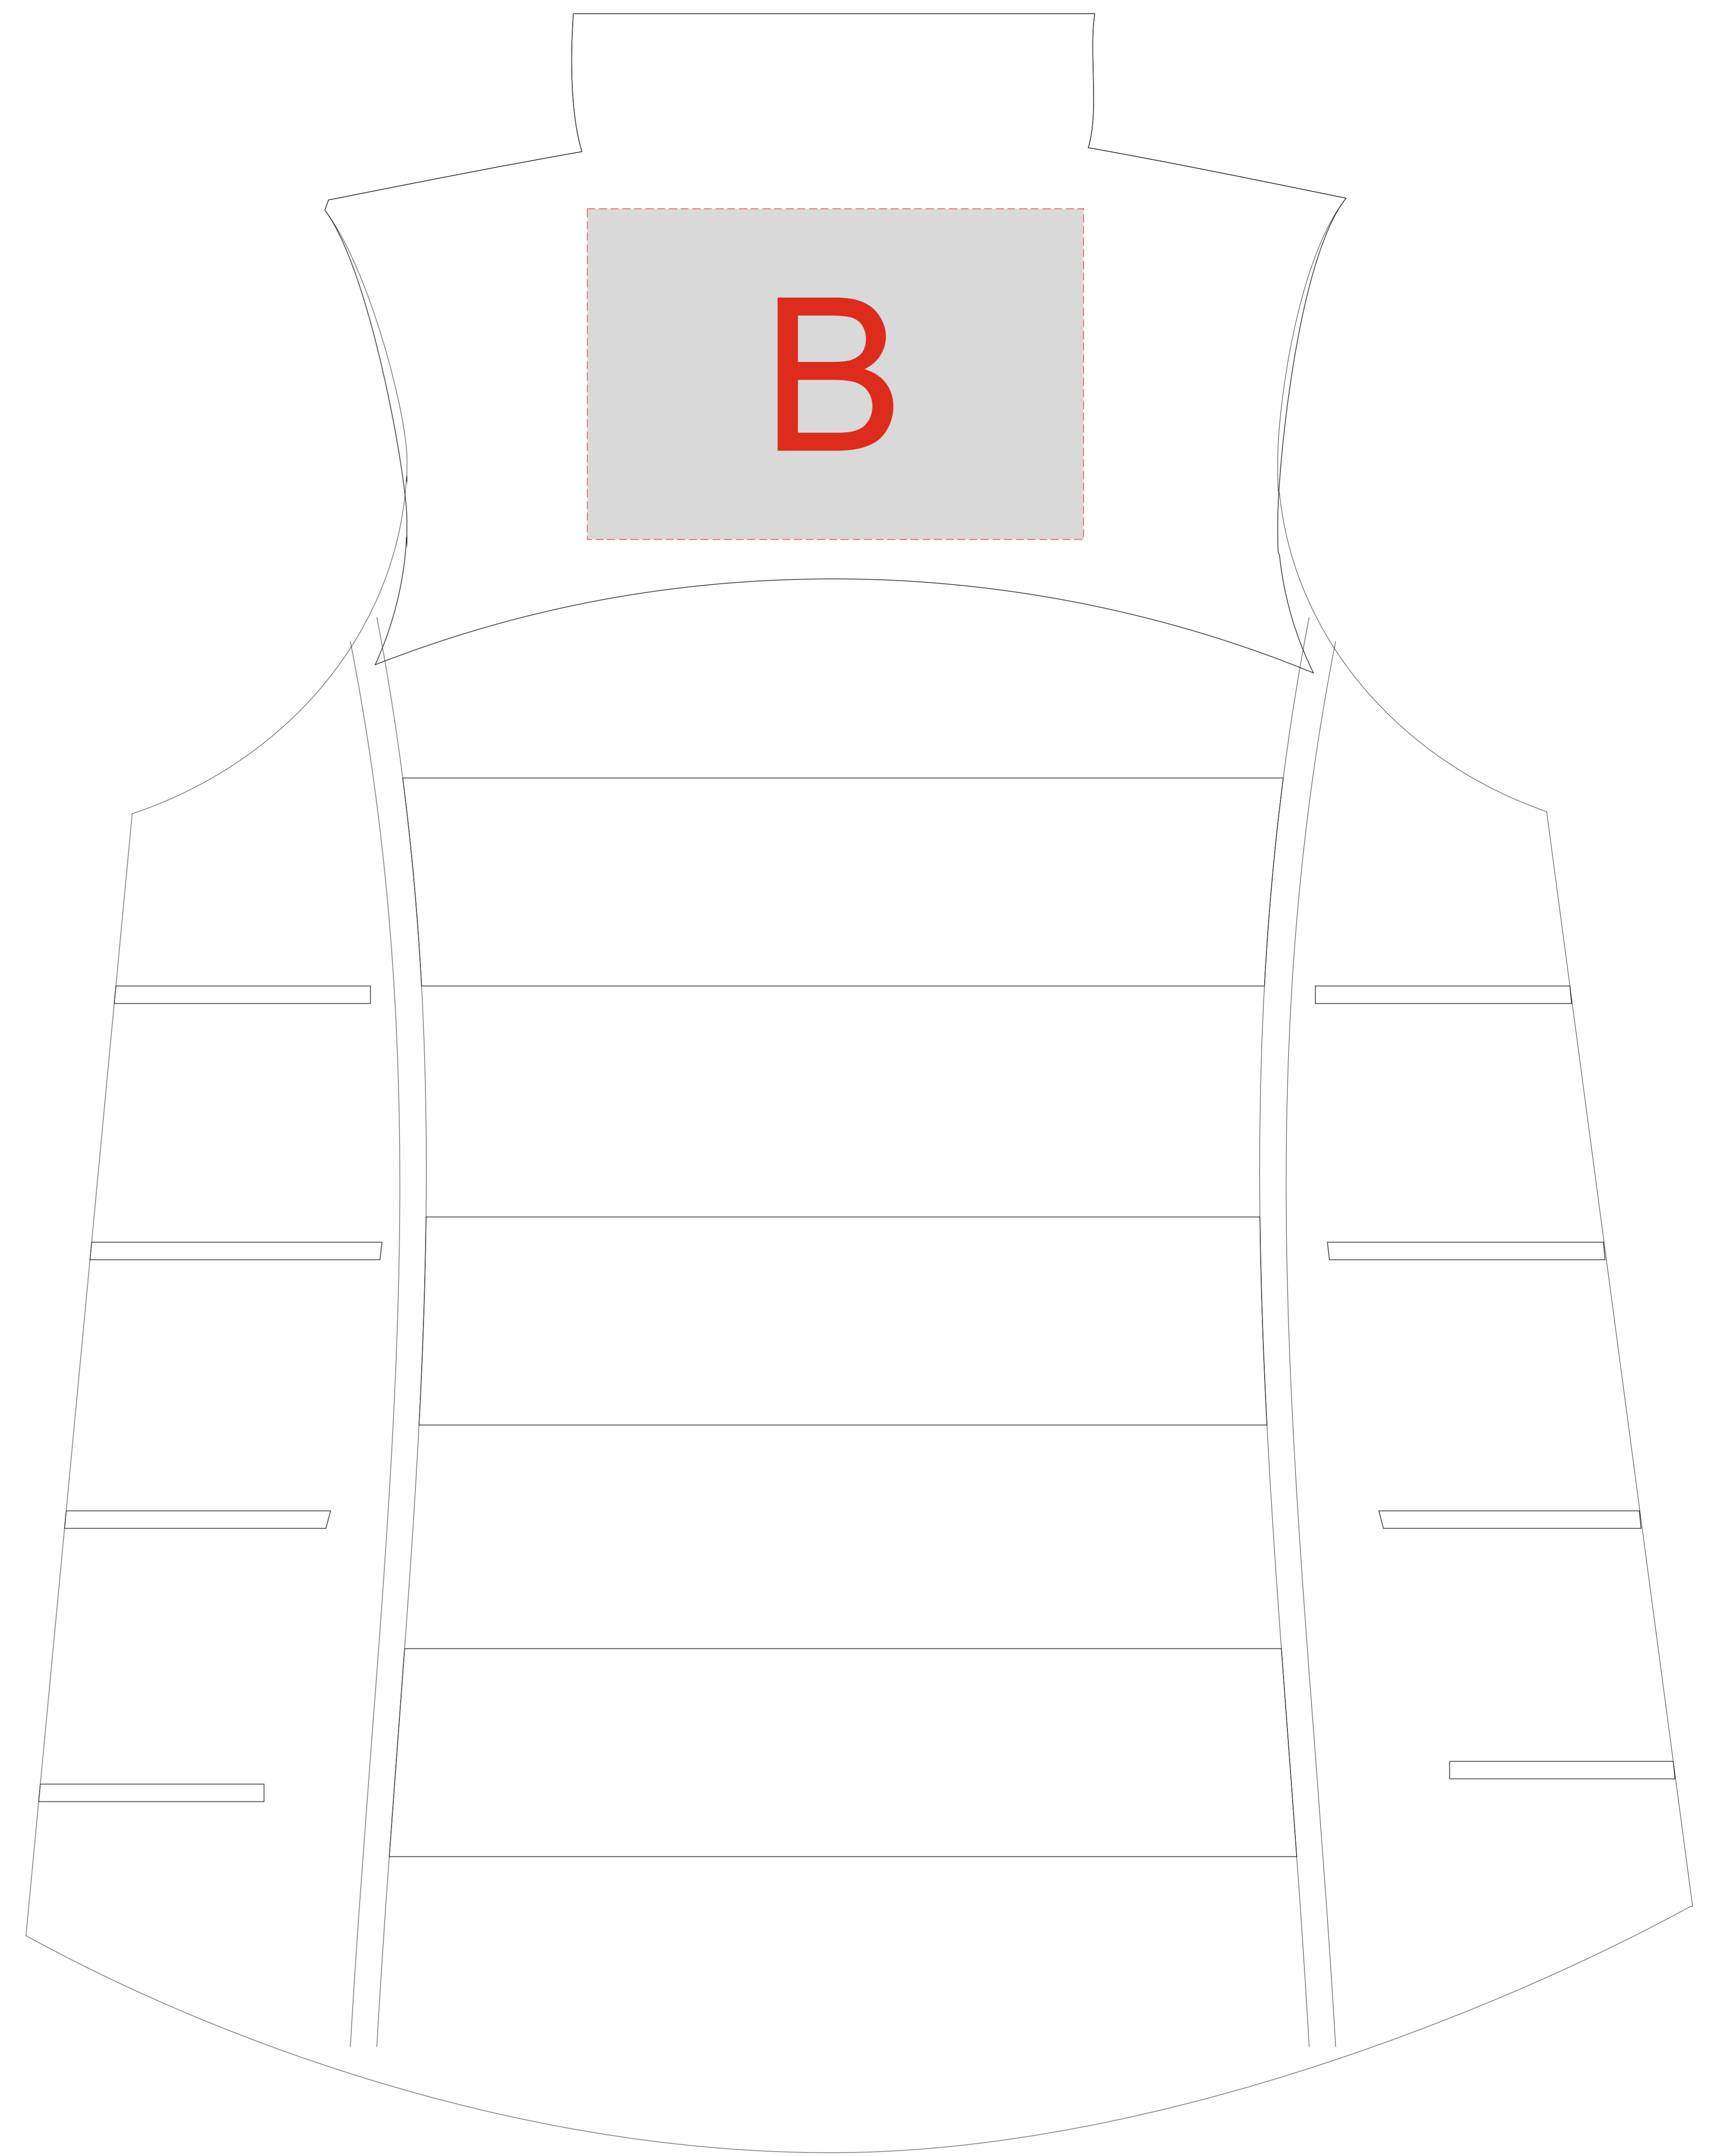

Арт. 33432

A	Вид нанесения	Макс площадь (Ш*В)
	Вышивка	60x60мм

B	Вид нанесения	Макс площадь (Ш*В)
	Вышивка	150x100мм