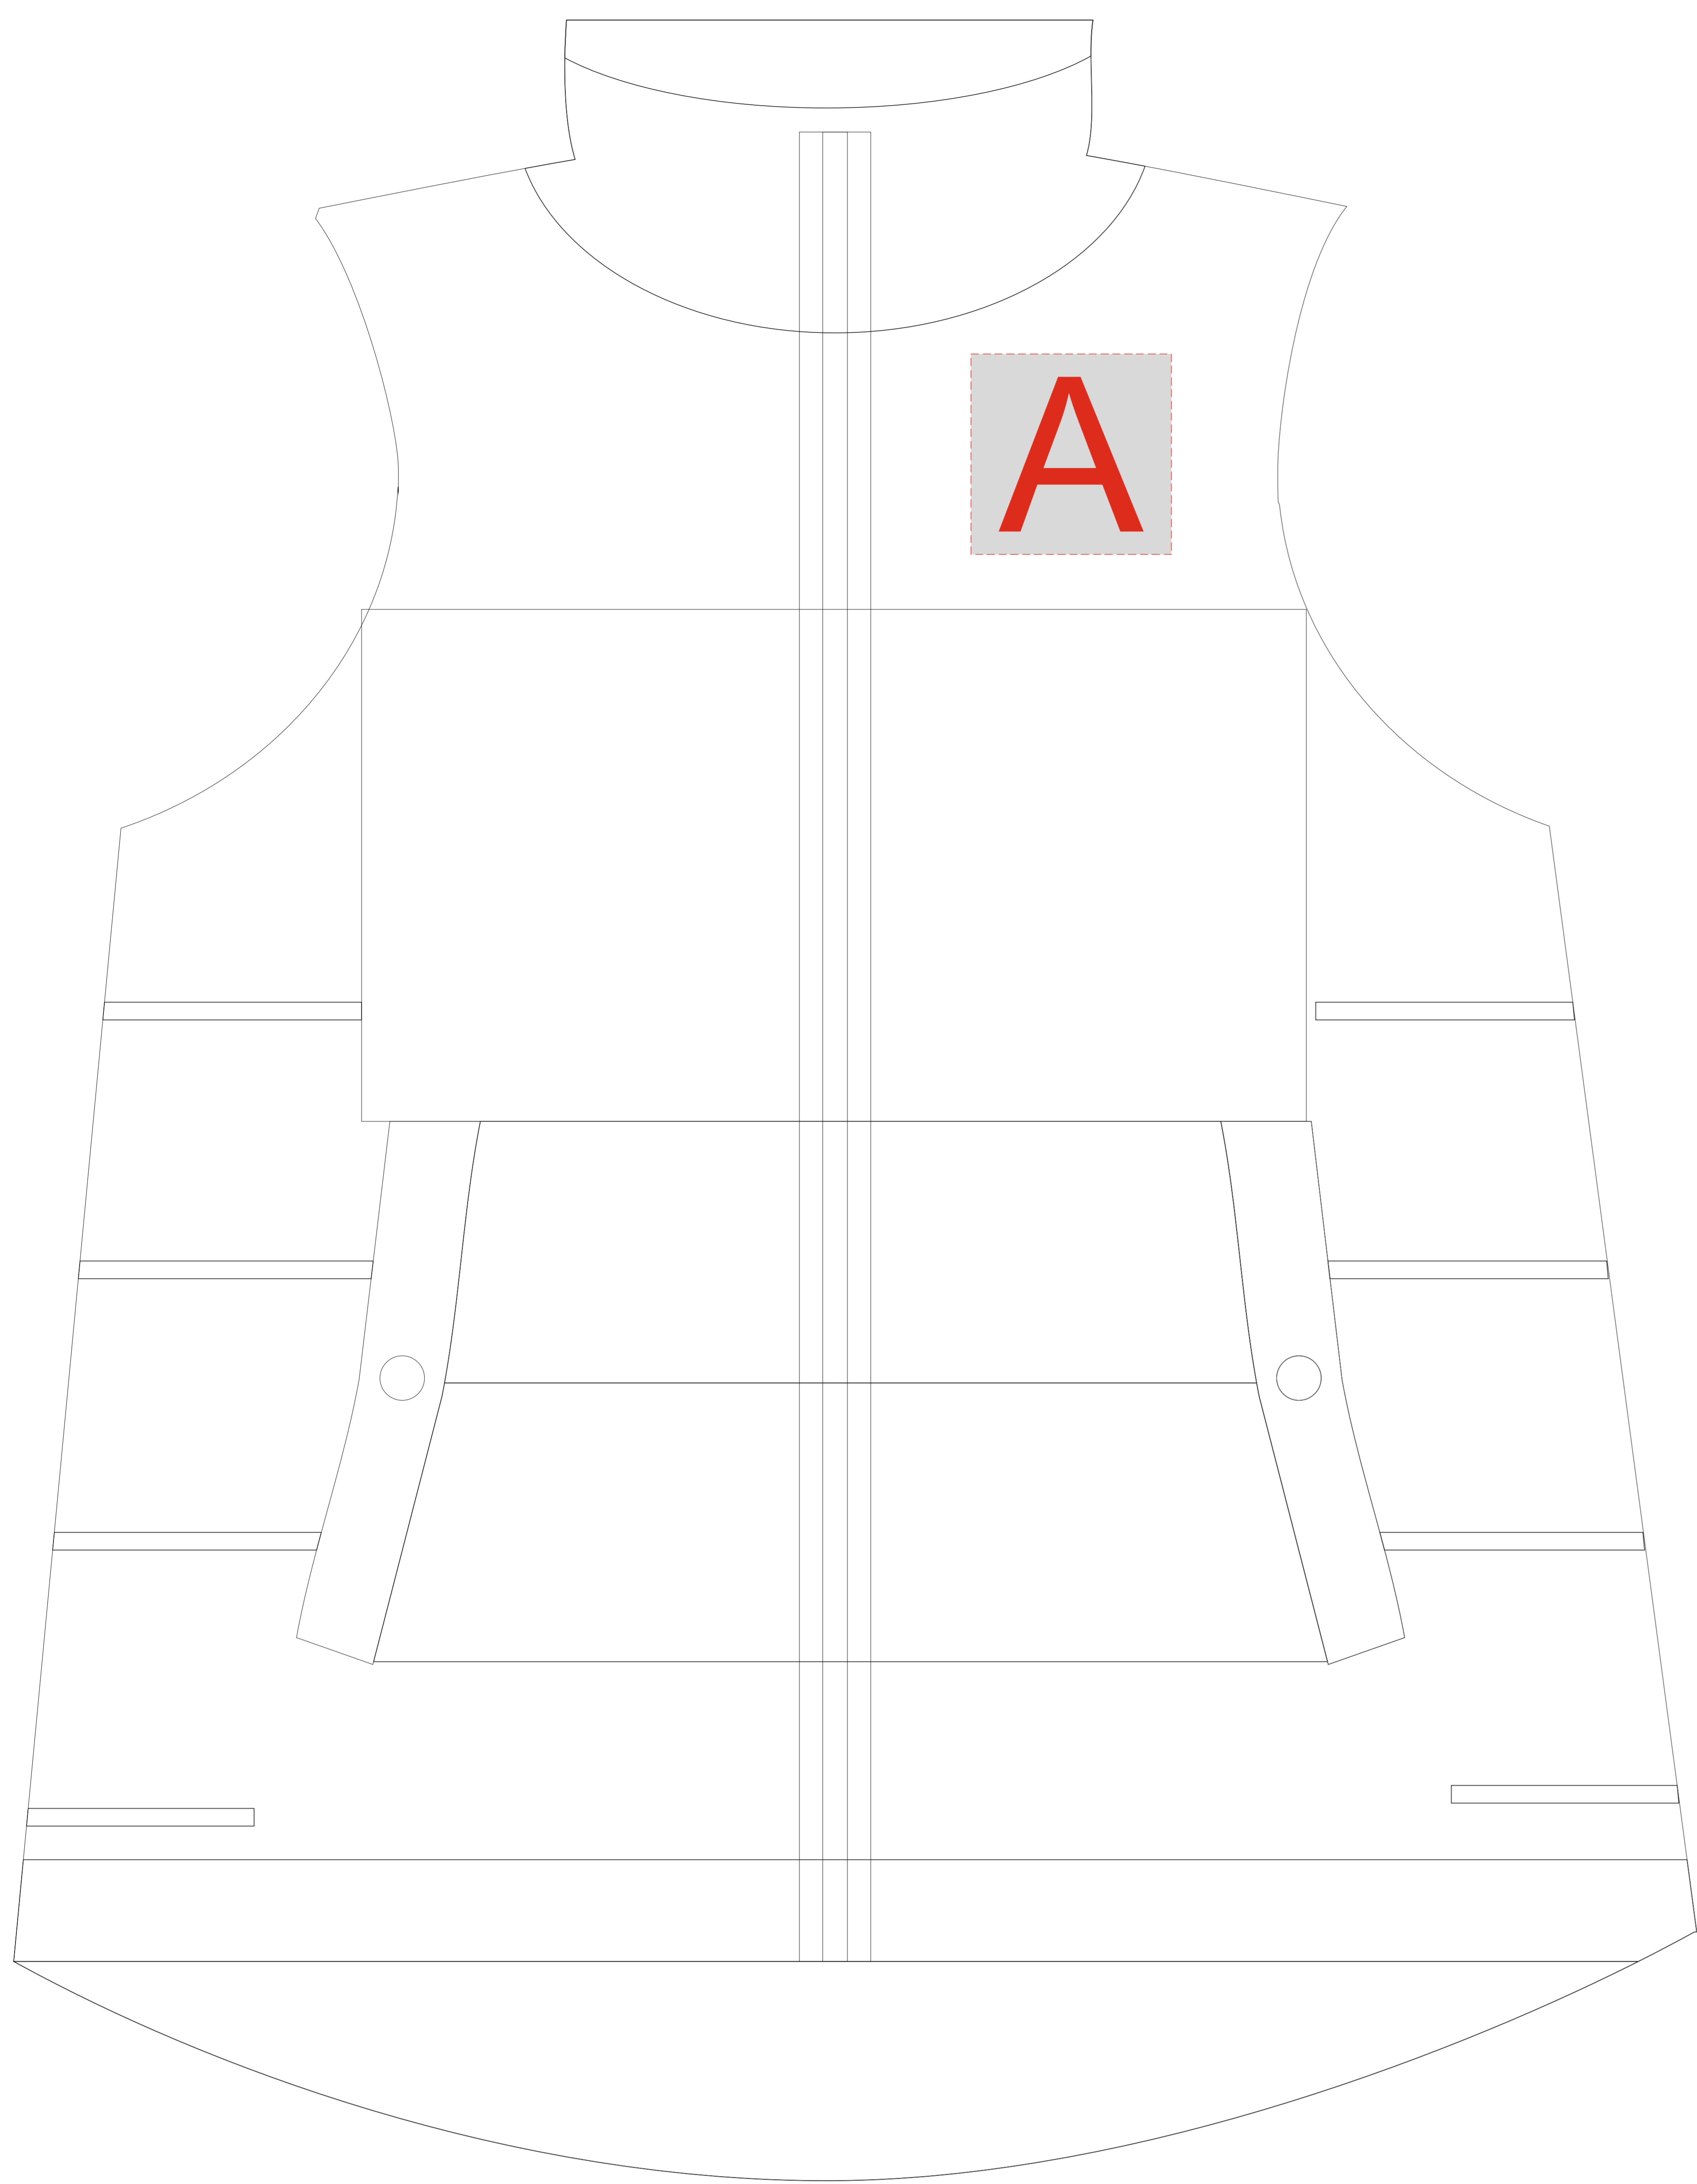

Арт. 33432

A	Вид нанесения	Макс площадь (Ш*В)
	Вышивка	60x60мм

B	Вид нанесения	Макс площадь (Ш*В)
	Вышивка	150x100мм