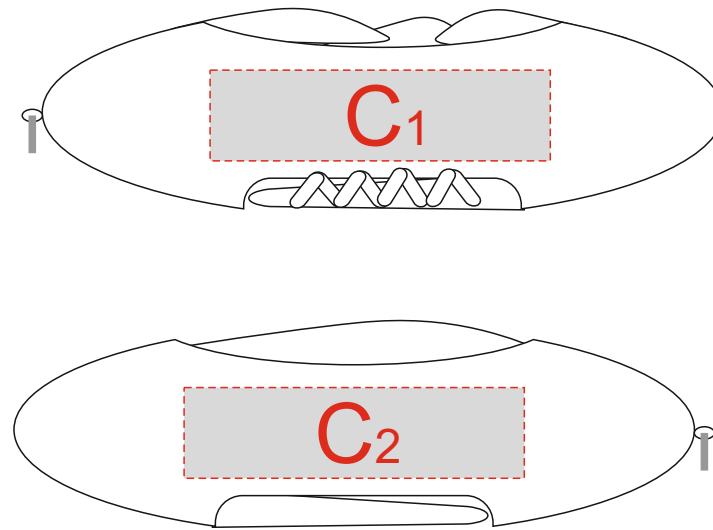

Арт 10449203

гравировка серебро

A	Вид нанесения	Макс площадь (Ш*В)
	Гравировка	11x10мм

B	Вид нанесения	Макс площадь (Ш*В)
	Гравировка	34x8мм

C	Вид нанесения	Макс площадь (Ш*В)
	Гравировка	45x12мм

D	Вид нанесения	Макс площадь (Ш*В)
	Уф-печать	110x80мм
	Шильд спектрум	110x80мм
	Металлостикер	110x80мм