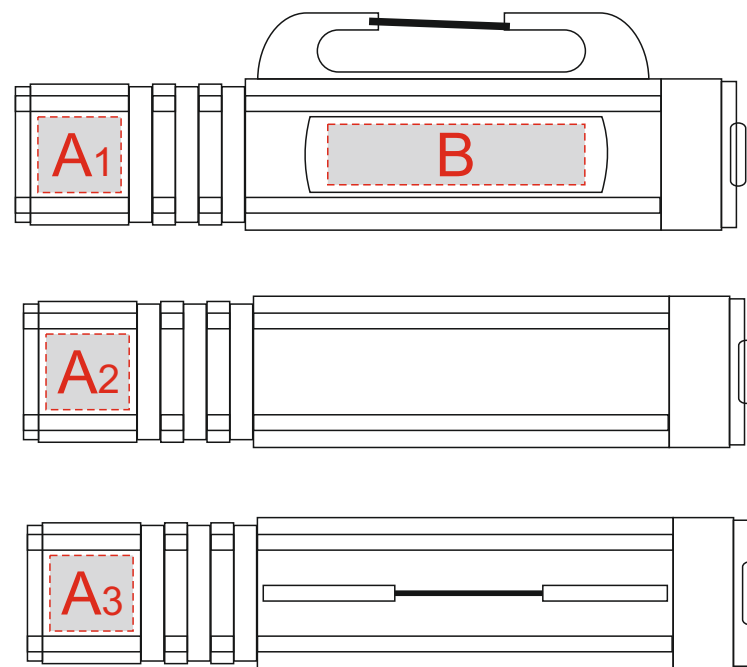

Арт 10449203

гравировка серебро

A	Вид нанесения	Макс площадь (Ш*В)
	Гравировка	11x10мм

B	Вид нанесения	Макс площадь (Ш*В)
	Гравировка	34x8мм

C	Вид нанесения	Макс площадь (Ш*В)
	Гравировка	45x12мм

D	Вид нанесения	Макс площадь (Ш*В)
	Уф-печать	110x80мм
	Шильд спектрум	110x80мм
	Металлостикер	110x80мм