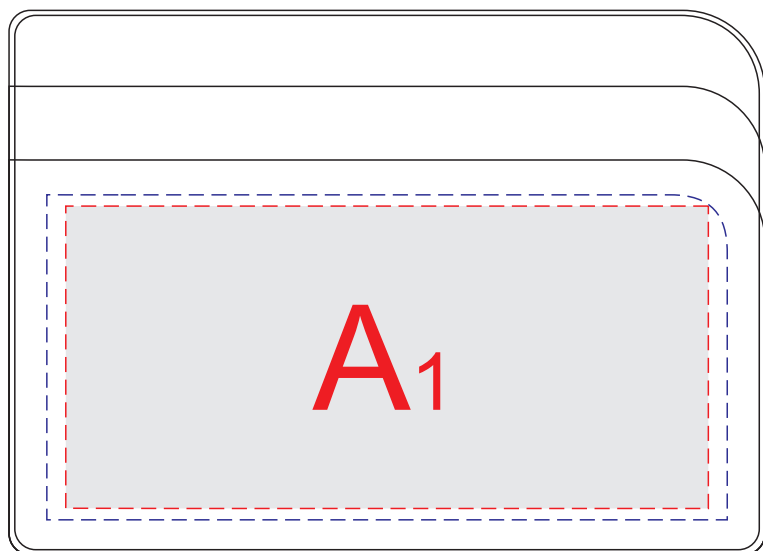

сторона 1

сторона 2

A	Вид нанесения	Макс площадь (Ш*В)
	Тиснение	85x40мм
	Уф печать	90x43мм

масштаб 1:2