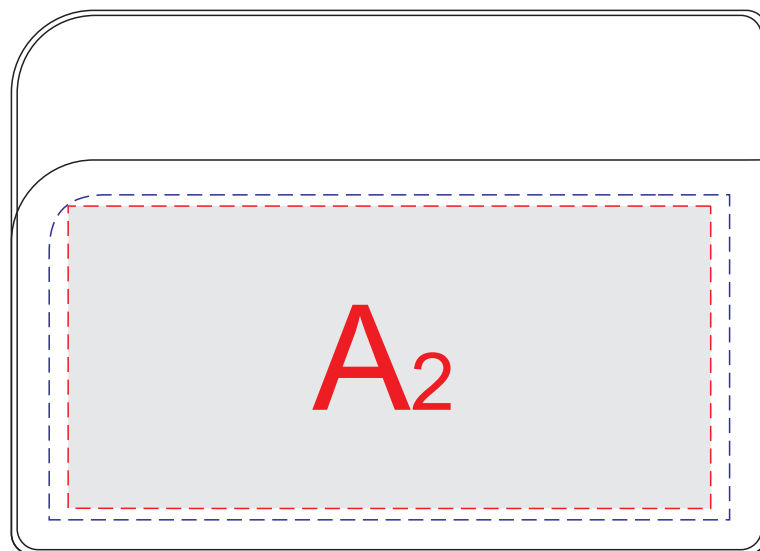

сторона 1

сторона 2

A	Вид нанесения	Макс площадь (Ш*В)
	Тиснение	85x40мм
	Уф печать	90x43мм

масштаб 1:2