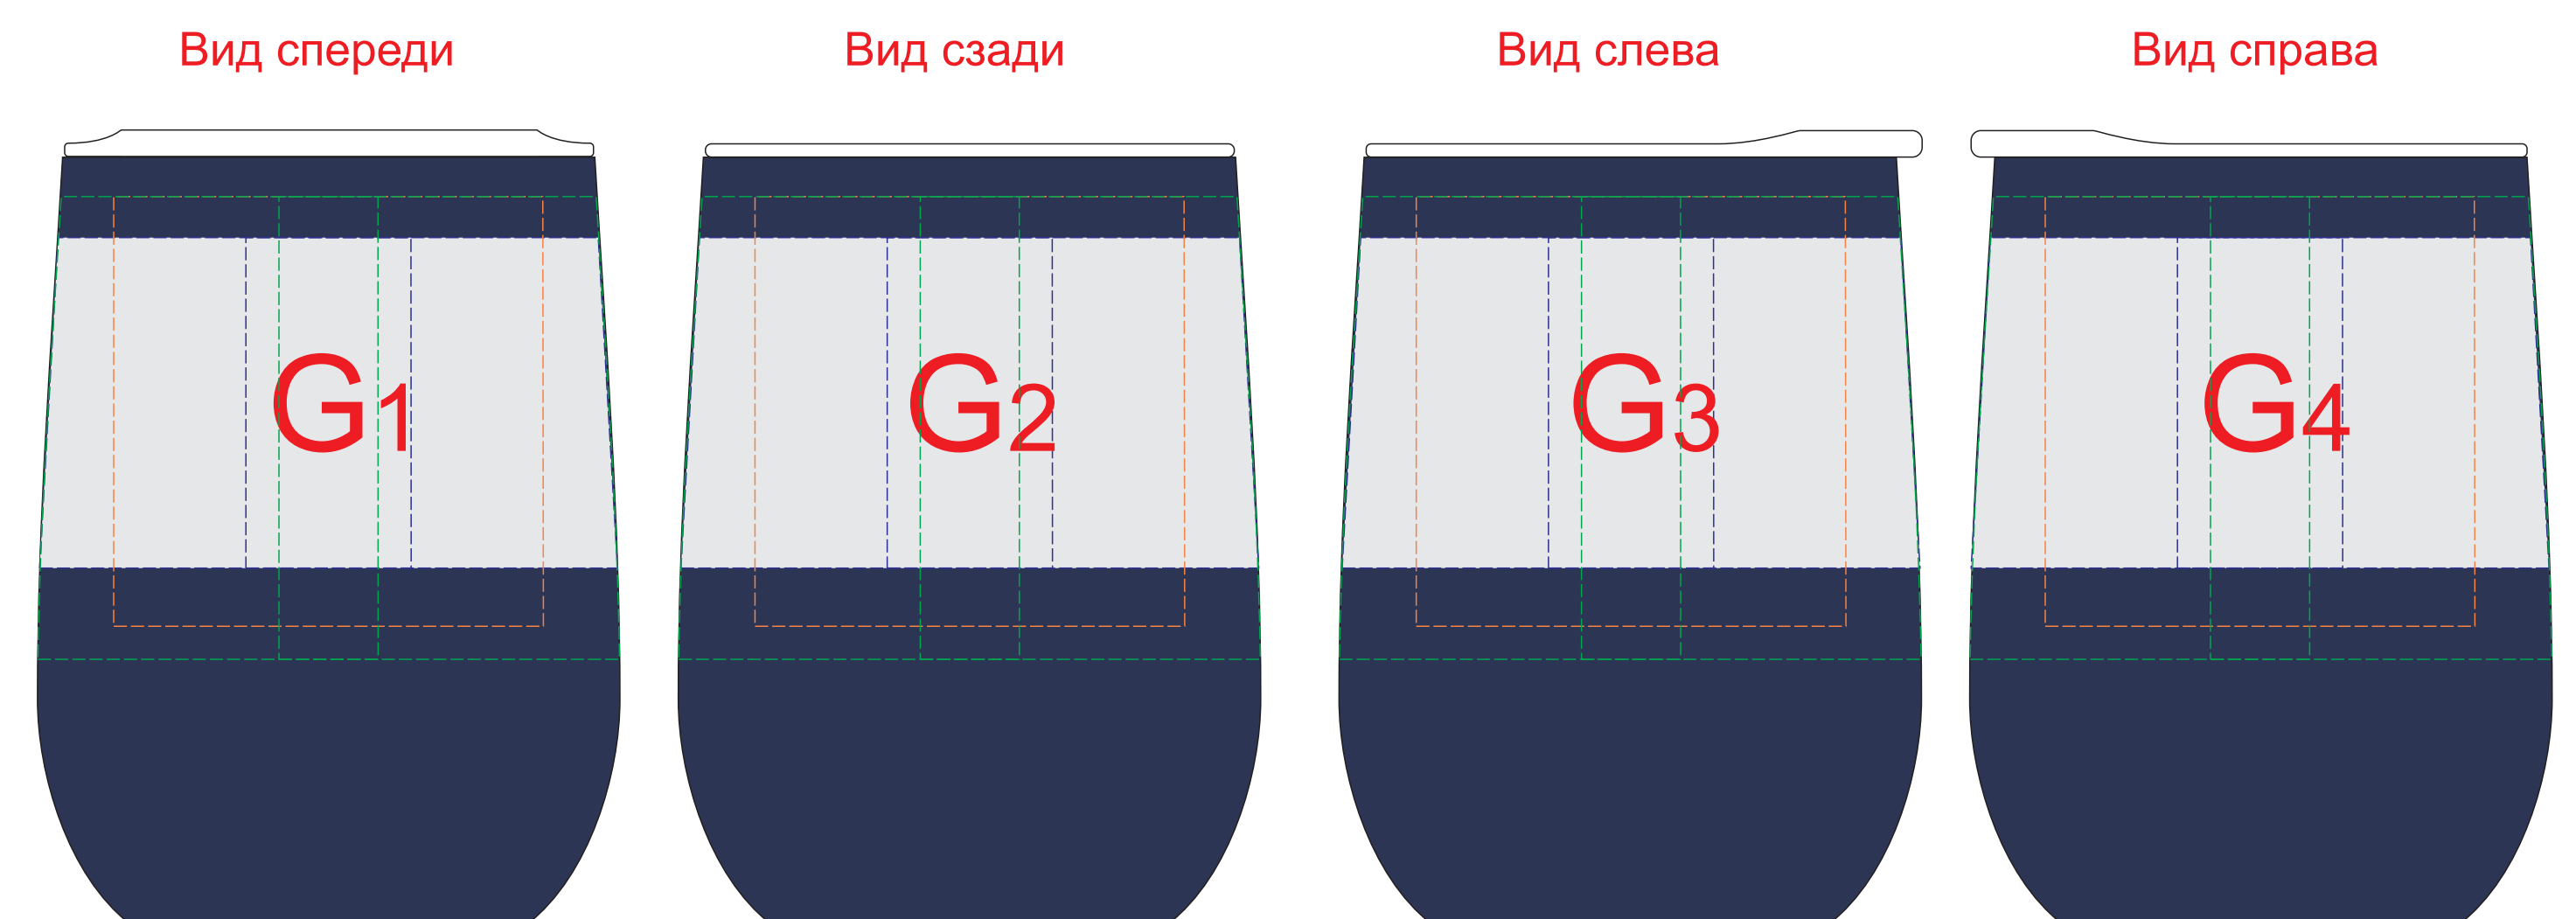

<b>B</b>	<b>Вид нанесения</b>	<b>Макс площадь (Ш*В)</b>
	Тиснение	70x95мм
	Уф печать	120x190мм

<b>C</b>	<b>Вид нанесения</b>	<b>Макс площадь (Ш*В)</b>
	Тиснение	95x95мм
	Уф печать	120x190мм

Внимание! Тампопечать возможна в 1 цвет - черной, серебряной или золотой краской.  
Трафаретная печать возможна в 1 цвет - белой, черной или серебряной краской.

<b>A</b>	<b>Вид нанесения</b>	<b>Макс площадь (Ш*В)</b>
	Тампопечать 1+0	35x35мм
	Трафаретная печать 1+0	230x230мм
	Тиснение	60x60мм
	Цифровая печать на белой основе	280x275мм
	Шильд спектрум	150x150мм

ГРАВИРОВКА СЕРЕБРО

Внимание! Круговая гравировка не стыкуется и не позиционируется относительно крышки изделия.  
Возможно искажение изображения из-за неправильной формы изделия.  
При круговой уф печати позиционирование относительно крышки невозможно.

<b>G</b>	<b>Вид нанесения</b>	<b>Макс площадь (Ш*В)</b>
	Гравировка	25x50мм
	Гравировка XL	65x65мм
	Круговая гравировка	257x50мм
	УФ печать	15x70
	Круговая УФ печать (OREO)	269,9x75