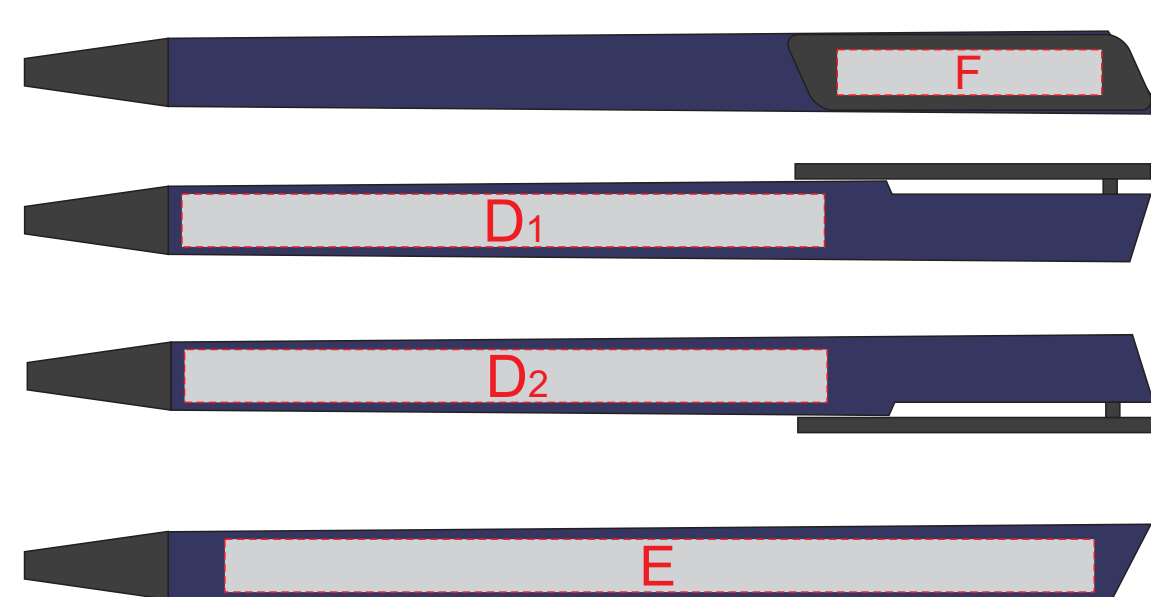

<b>B</b>	<b>Вид нанесения</b>	<b>Макс площадь (Ш*В)</b>
	Тиснение	70x95мм
	Уф печать	120x190мм

<b>C</b>	<b>Вид нанесения</b>	<b>Макс площадь (Ш*В)</b>
	Тиснение	95x95мм
	Уф печать	120x190мм

Внимание! Тампопечать возможна в 1 цвет - черной, серебряной или золотой краской.  
Трафаретная печать возможна в 1 цвет - белой, черной или серебряной краской.

<b>A</b>	<b>Вид нанесения</b>	<b>Макс площадь (Ш*В)</b>
	Тампопечать 1+0	35x35мм
	Трафаретная печать 1+0	230x230мм
	Тиснение	60x60мм
	Цифровая печать на белой основе	280x275мм
	Шильд спектрум	150x150мм

<b>D</b>	<b>Вид нанесения</b>	<b>Макс площадь (Ш*В)</b>
	Уф-печать	85x7мм

<b>E</b>	<b>Вид нанесения</b>	<b>Макс площадь (Ш*В)</b>
	Уф-печать	115x7мм

<b>F</b>	<b>Вид нанесения</b>	<b>Макс площадь (Ш*В)</b>
	Тампопечать	35x6мм
	Уф-печать	35x6мм

<b>G</b>	<b>Вид нанесения</b>	<b>Макс площадь (Ш*В)</b>
	Гравировка	25x50мм
	Гравировка XL	65x65мм
	Круговая гравировка	257x50мм
	УФ печать	15x70
	Круговая УФ печать (OREO)	269,9x75