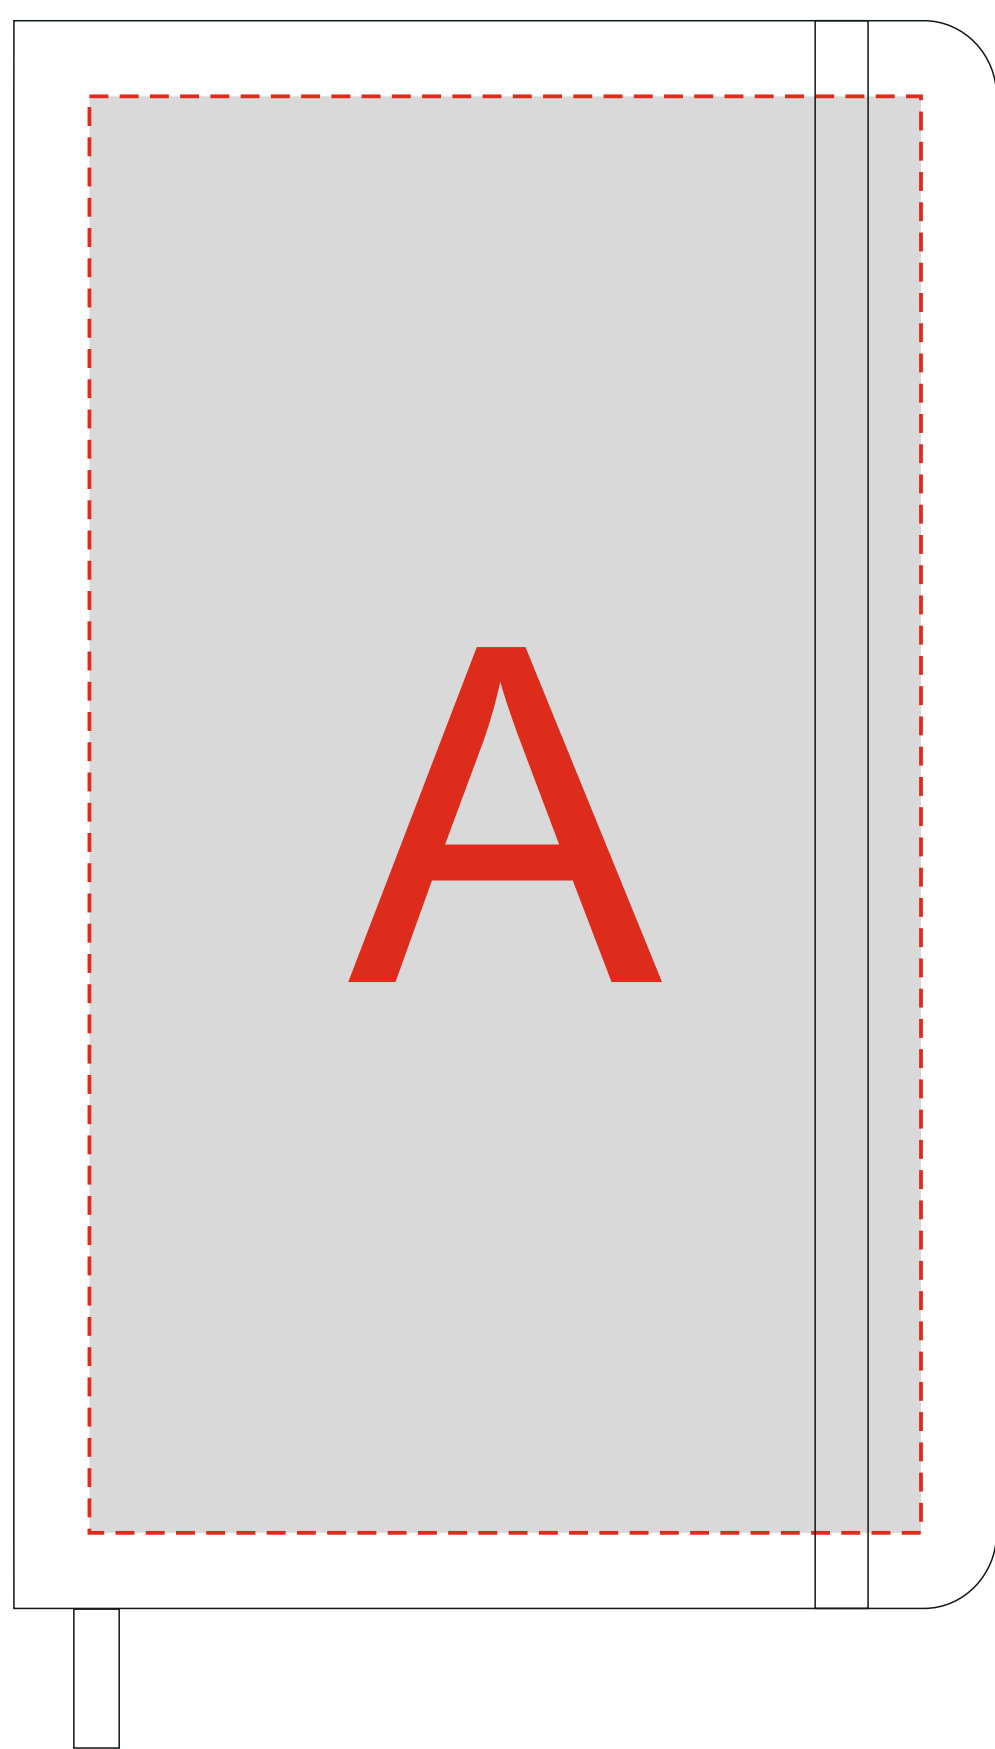

## Лицо

## Оборот

<b>А</b>	<b>Вид нанесения</b>	<b>Макс площадь (Ш*В)</b>
	Шильд спектрум	110x150мм
	Металлостикер	110x170мм
	Уф печать	110x190мм
	Тиснение	95x95мм

<b>В</b>	<b>Вид нанесения</b>	<b>Макс площадь (Ш*В)</b>
	Шильд спектрум	110x150мм
	Металлостикер	110x160мм
	Тиснение	95x95мм

Масштаб 1:2