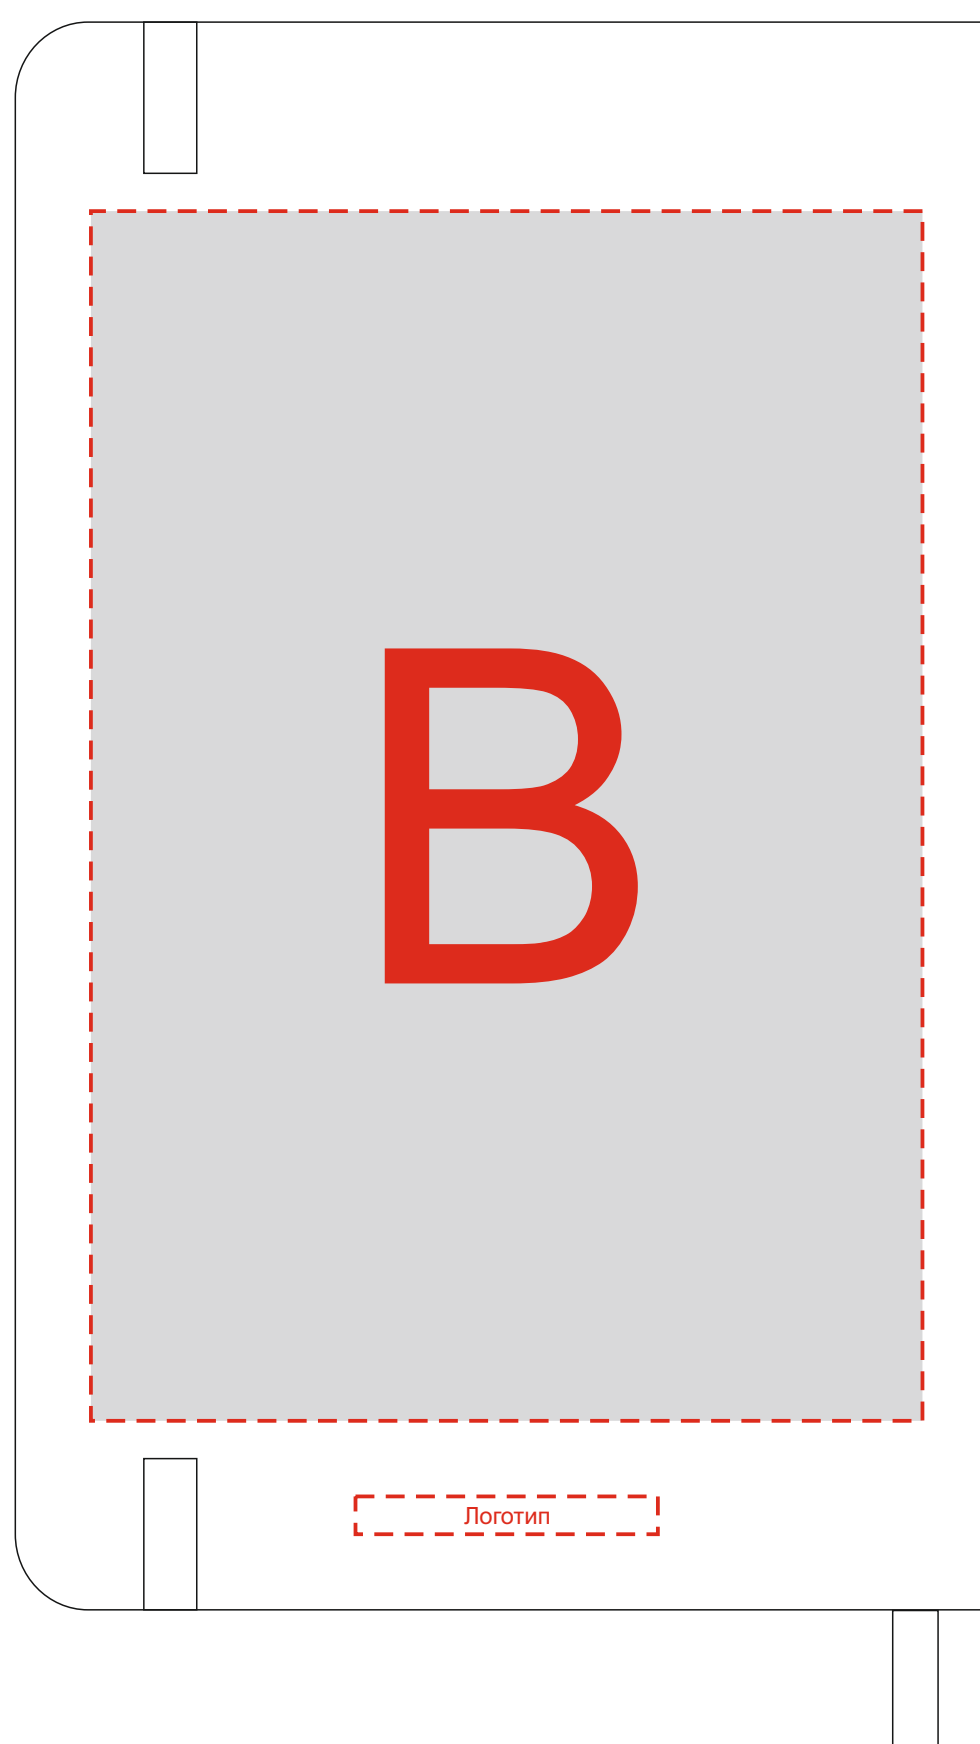

## Лицо

## Оборот

<b>А</b>	<b>Вид нанесения</b>	<b>Макс площадь (Ш*В)</b>
	Шильд спектрум	110x150мм
	Металлостикер	110x170мм
	Уф печать	110x190мм
	Тиснение	95x95мм

<b>В</b>	<b>Вид нанесения</b>	<b>Макс площадь (Ш*В)</b>
	Шильд спектрум	110x150мм
	Металлостикер	110x160мм
	Тиснение	95x95мм

Масштаб 1:2