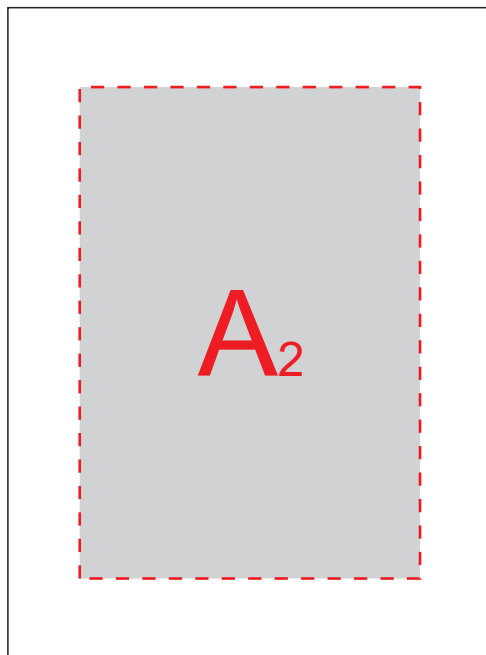

Нанесение возможно с двух сторон

Лицо

Оборот

<b>A</b>	<b>Вид нанесения</b>	<b>Макс площадь (Ш*В)</b>
	Тампопечать	45x50мм
Тиснение	45x65мм	