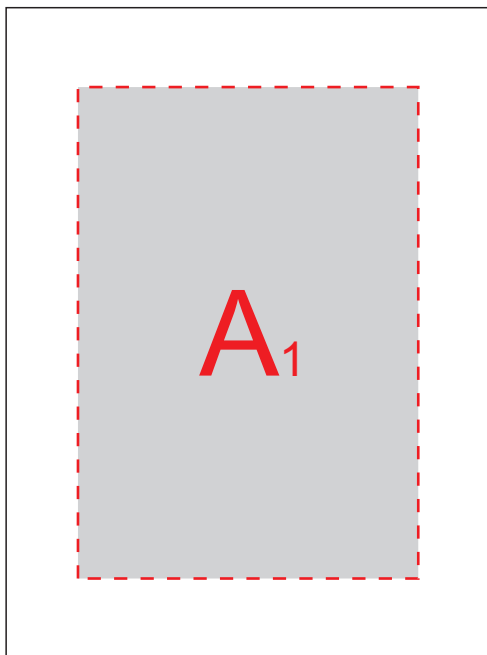

Нанесение возможно с двух сторон

Лицо

Оборот

<b>A</b>	<b>Вид нанесения</b>	<b>Макс площадь (Ш*В)</b>
	Тампопечать	45x50мм
Тиснение	45x65мм	