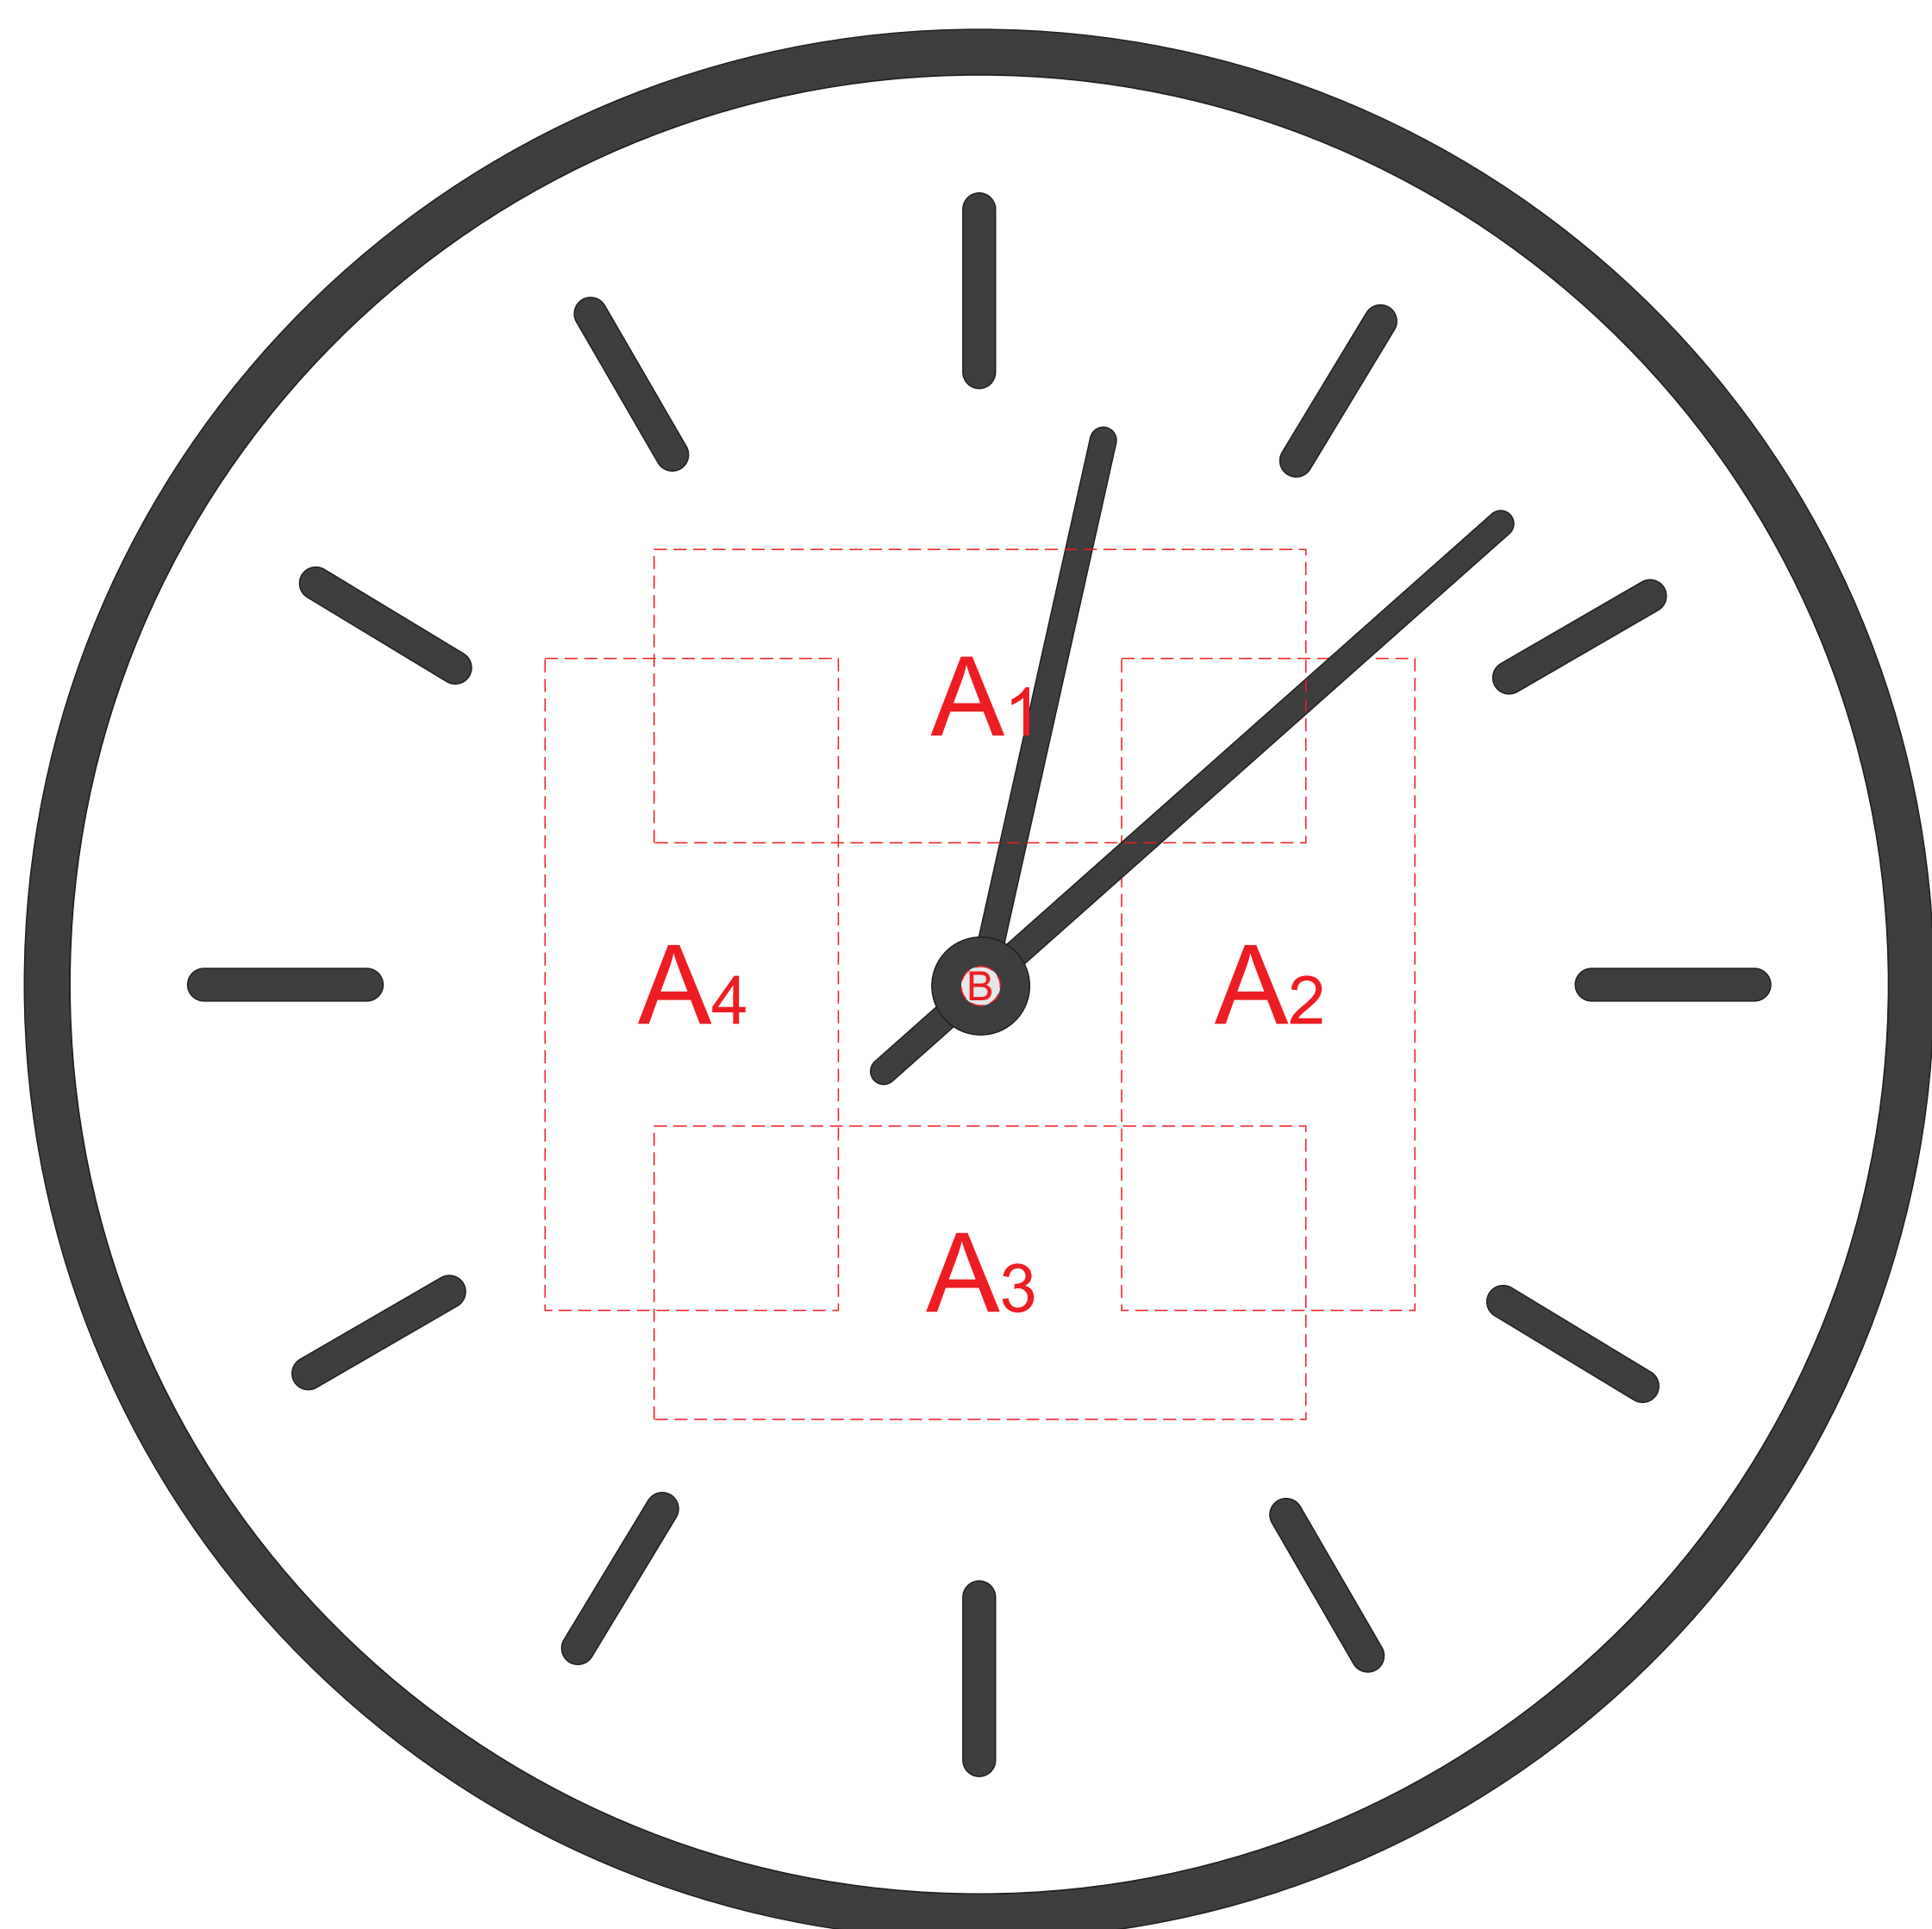

часы, вид сверху

коробка

часы, вид спереди

<b>A</b>	Вид нанесения	Макс площадь (Ш*В)
	Цифровая печать на белой основе	100x45мм
	Шильд спектрум	100x45мм

<b>C</b>	Вид нанесения	Макс площадь (Ш*В)
	Цифровая печать на белой основе	100x40мм

<b>B</b>	Вид нанесения	Макс площадь (Ш*В)
	Тампопечать	6x6мм

<b>D</b>	Вид нанесения	Макс площадь (Ш*В)
	Цифровая печать на белой основе	280x280мм
	Шильд спектрум	150x150мм