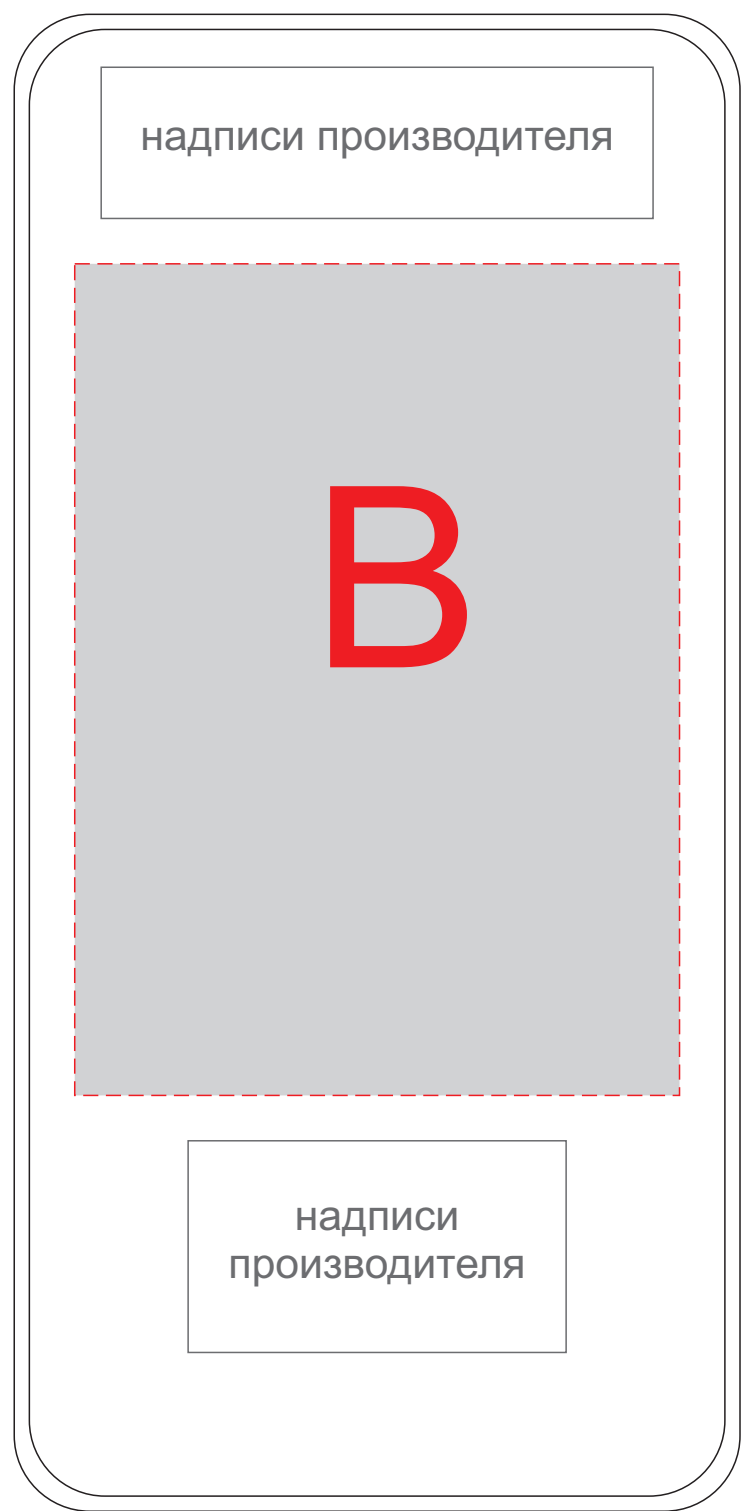

лицевая
сторона

USB

оборотная
сторона

A	Вид нанесения	Макс площадь (Ш*В)
	Уф печать	80x180мм
B	Вид нанесения	Макс площадь (Ш*В)
	Уф печать	80x110мм